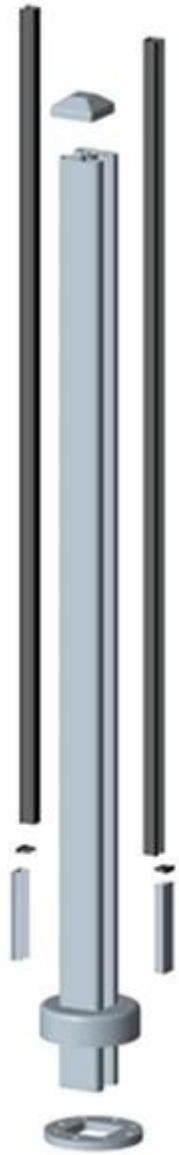

## مسحوق الطلاء آخر الألمنيوم للزجاج الصورة حديدي

T5 المواد: الألمنيوم 6063

النهاية: طلاء بأكسيد الألمنيوم، ومسحوق الطلاء

MM نوع الجولة: البعد 3 \* 50

MM نوع مربع: 3 \* 50 \* 50

أنواع مختلفة من وظيفة: آخر وسيلة واحدة، 2 الطريقة آخر 180 درجة،

2 طريقة 90 آخر درجة، 2 طريق آخر 135 درجة

**Round 1 way**

**Round 2 way  
180 degree**

**Round 2 way  
135 degree**

**Round 2 way  
90 degree**

**Square 1 way**

**Square 2 way  
180 degree**

**Square 2 way  
135 degree**

**Square 2 way  
90 degree**

مجموعة واحدة من آخر الألومنيوم

عرض مشروع للشرفة

إلى منصة

عن الدرج

لا تتردد في الاتصال بنا طو كان لديك أي مصلحة في منتجاتنا.  
عنوان البريد الإلكتروني: [sales03@launch-china.cn](mailto:sales03@launch-china.cn)  
البريد SKYP: launch\_03