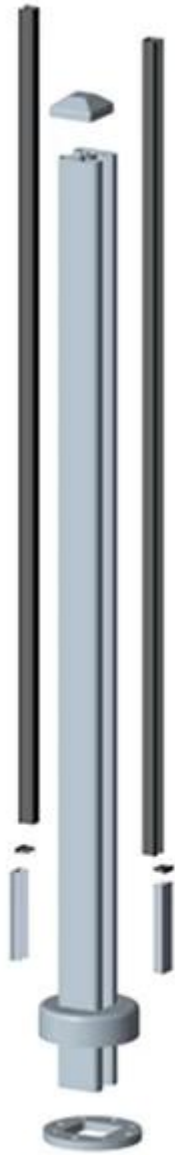

شبه الزجاج حديدي المشاركات فرملس الألومنيوم والزجاج السور الزجاج الدرابزين

T5 المواد: الألومنيوم 6063

القطر: 50mm؛

سمك: 3MM؛

إلى حجم: 1.2M / 1.4M / 1.5M الطول: قطع 1.2

الزجاج سمك: 10-12mm.

ومسحوق الطلاء؛ Andozing، النهاية: مطحنة

رمز اللون. RAL، اللون: شظية. أسود

ميزة: لا يوجد ثقب اللازمة على الزجاج، تركيب سهل والتنظيف، وشبه مستقرة بدون إطار ورؤية واضحة.

مجال التطبيق: في الأماكن المغلقة / في الهواء الطلق شرفة، شرفة وبيت الدرج وخطوات وحمام سباحة، بجانب البحر وما إلى ذلك؛

آخر جولة.

انقر على الصورة أدناه للحصول على مزيد من المعلومات

Round 1 way

**Round 2 way
180 degree**

**Round 2 way
135 degree**

**Round 2 way
90 degree**

آخر مربع؛

Square 1 way

**Square 2 way
180 degree**

**Square 2 way
135 degree**

**Square 2 way
90 degree**

تركيب

.شرفة، سطح السفينة، وحمام سباحة وشرفة وهلم جرا

بدون إطار نصف، رؤية واضحة، والسكك الحديدية الحرس السلامة في الجانب المياه؛