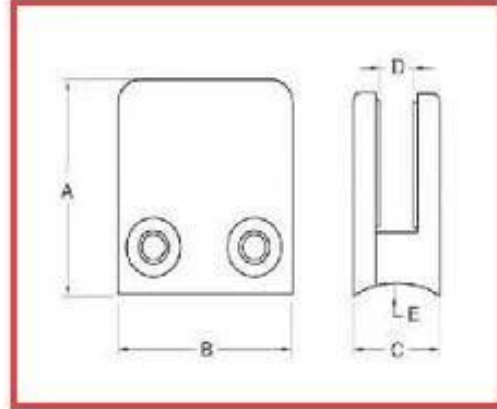

شكل مربع المشبك الزجاج

المواد: الفولاذ المقاوم للصدأ 304/316.
8,10mm سماكة الزجاج:
الانتهاء: صقيل أو مصقول مرآة.
No.:G102 نموذج

البعد:

For glass thickness: 8-10mm

Model No.	A	B	C	D	E
G102	44	44	25	11	0
G102R	46	44	25	11	R-21.5

نحى 1. الساتان الأنيق النهاية؛

2. مرآة ساطعة المصقول.

3. مشروع حالة صور لمعلوماتك.

أنواع أخرى المشبك:

زاوية 90 درجة المشبك:

[* / جافا سكرينيت: باطل \(0\)؛ / * 1464254509961](https://www.1464254509961.com/)