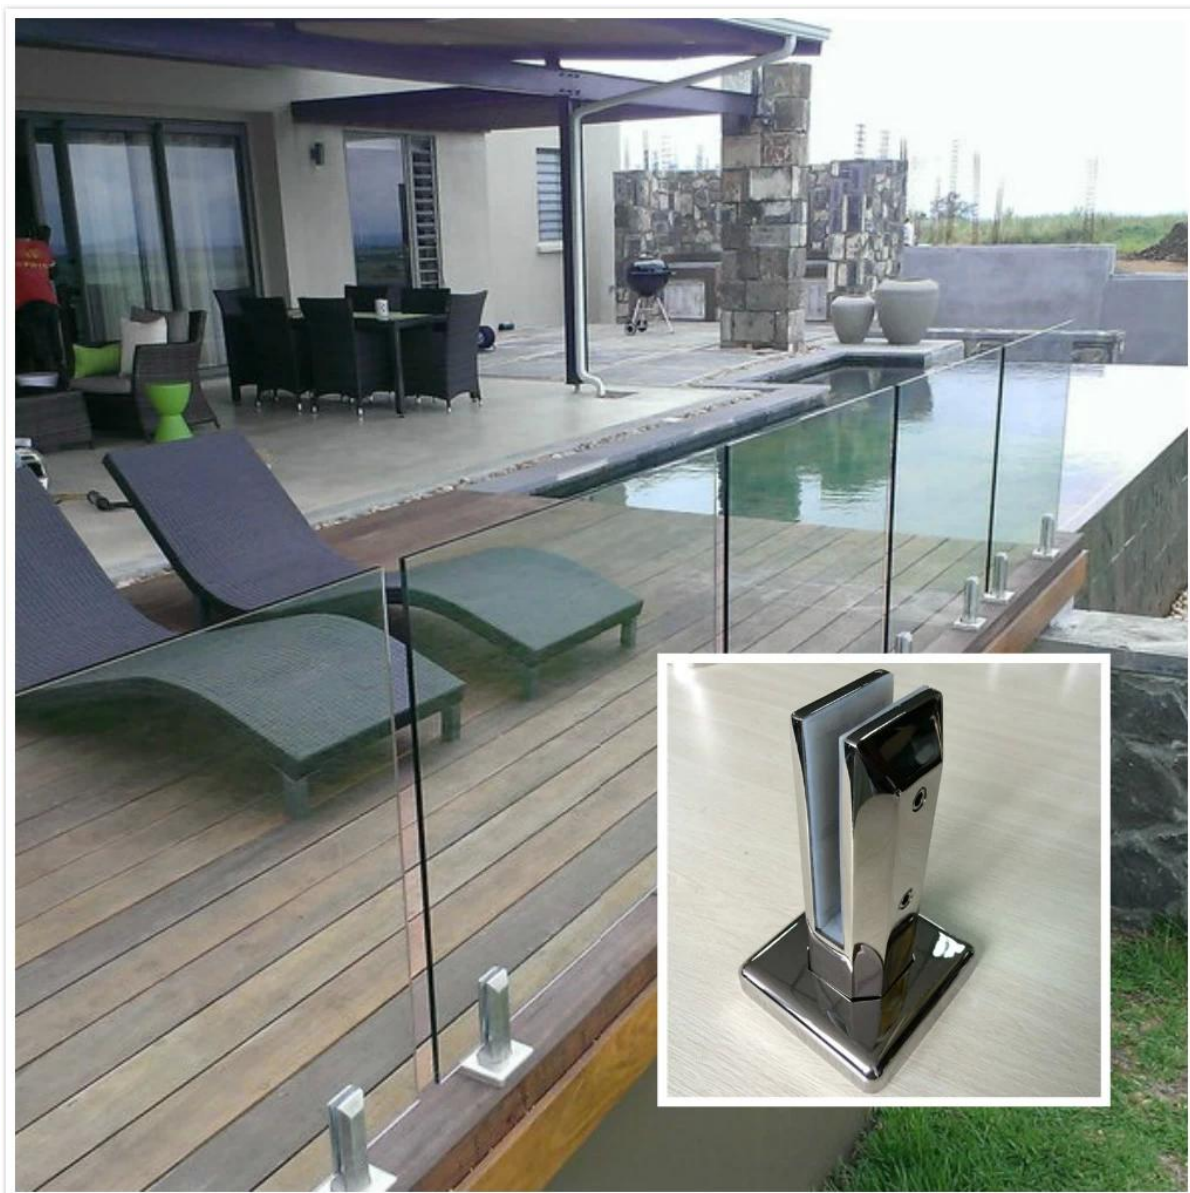

2. 玻璃栏杆系统 不锈钢 玻璃栏杆 系统 不锈钢 玻璃栏杆 系统 不锈钢 玻璃栏杆 系统: