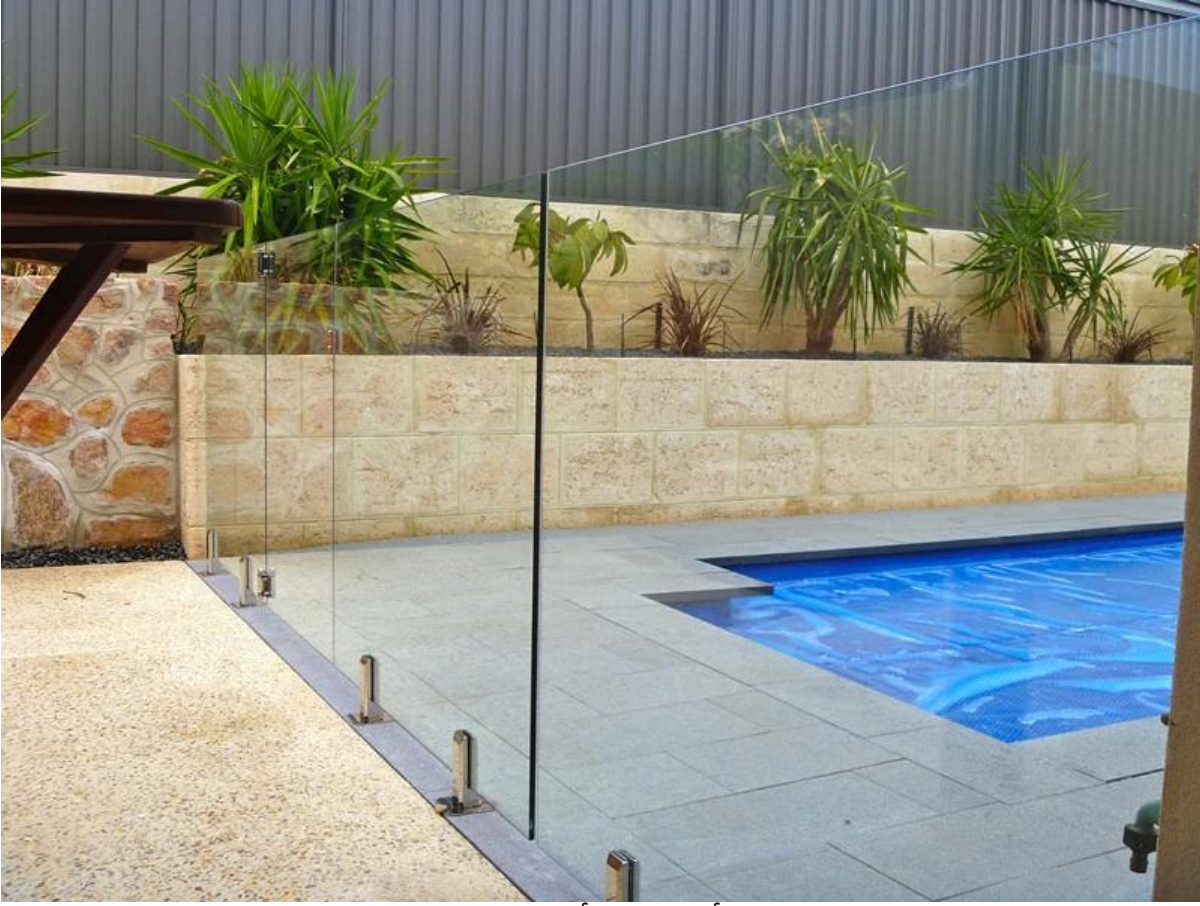

شكرا لزيارتكم، أي مهتم أو الاحتياجات، يرجى الاتصال معي بحرية
الاتصال: جوي لان
البريد الإلكتروني: sales02@launch-china.cn~~gender=M.