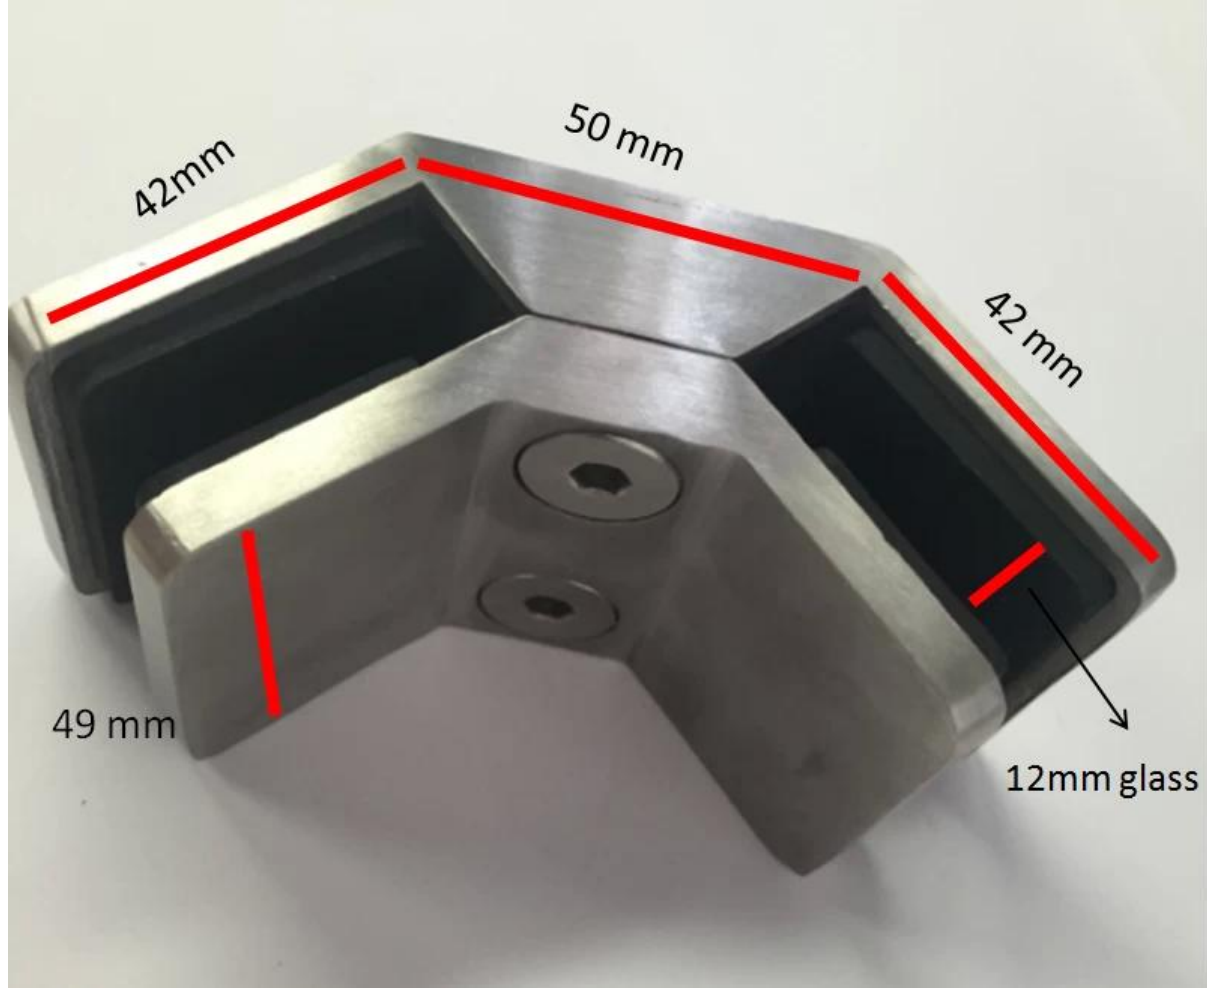

1.Description

- Material: الفولاذ المقاوم للصدأ 304/316
- Usage: clapm درجة الزجاج الزاوية 90
- size: يرجى الرجوع إلى أدناه الرسم
- For 12MM سماكة الزجاج:

صور 2. المنتج

انقر فوق الصورة أدناه plrase المنتحات المرتبطة بها