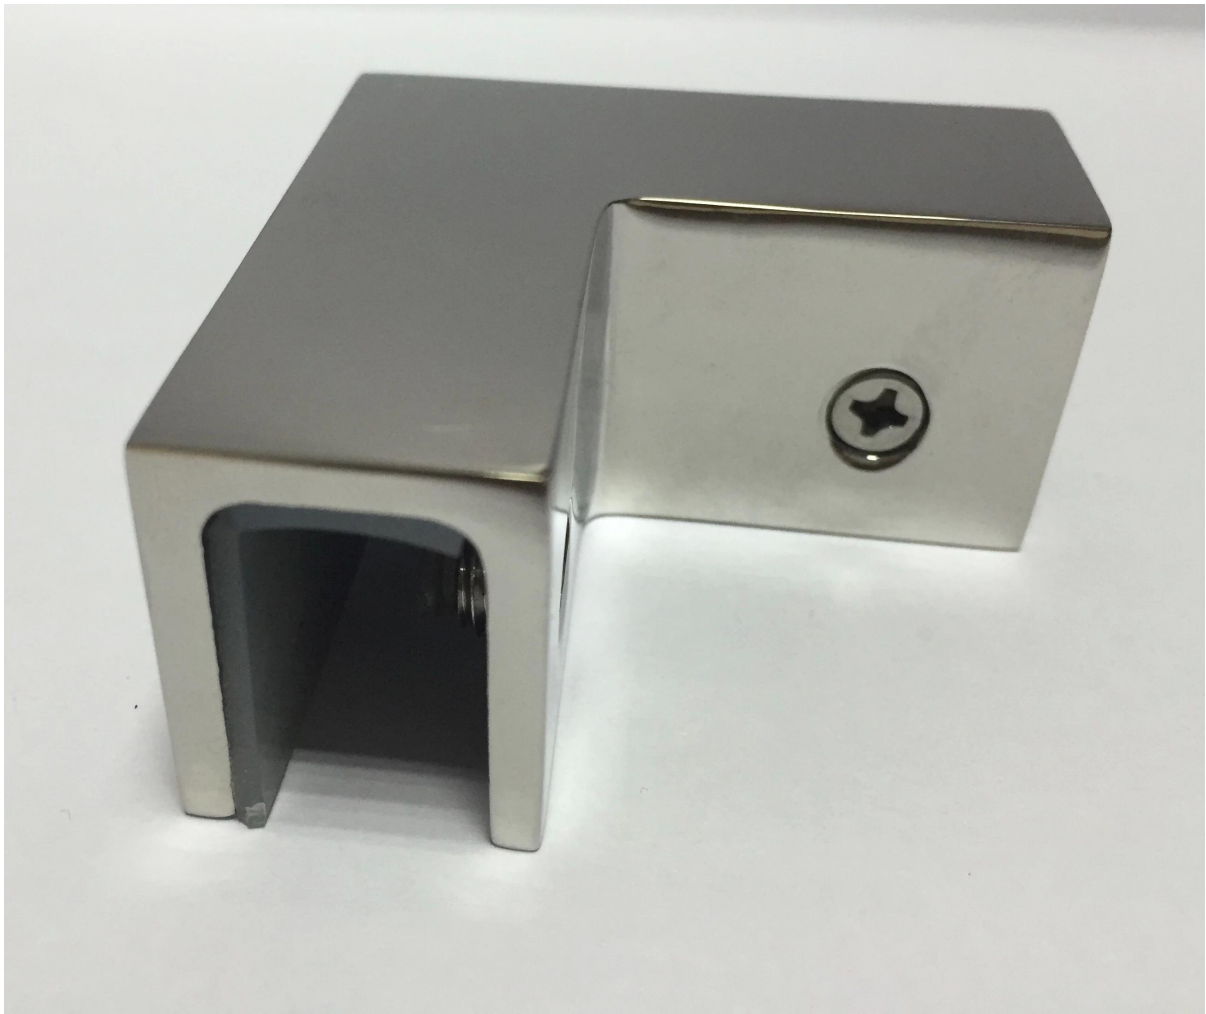

1.Description

- Material: الفولاذ المقاوم للصدأ 304/316
- Usage: clapm درجة الزجاج الزاوية 90
- size: يرجى الرجوع إلى أدناه الرسم
- For 12MM سماكة الزجاج:

صور 2. المنتج

انقر فوق الصورة أدناه plrase المنتحات المرتبطة بها