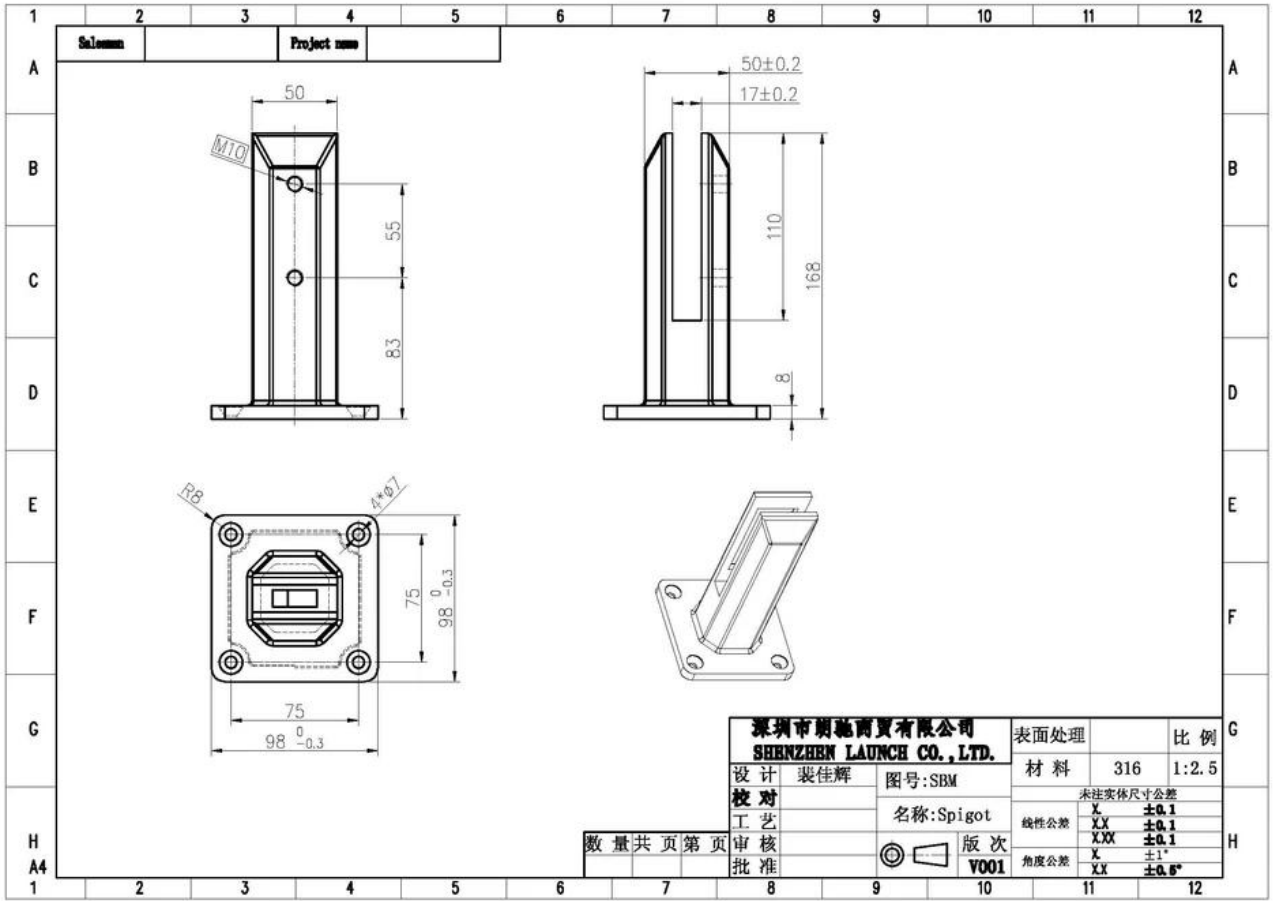

نغ المعرض drawi و

عرض مشروع