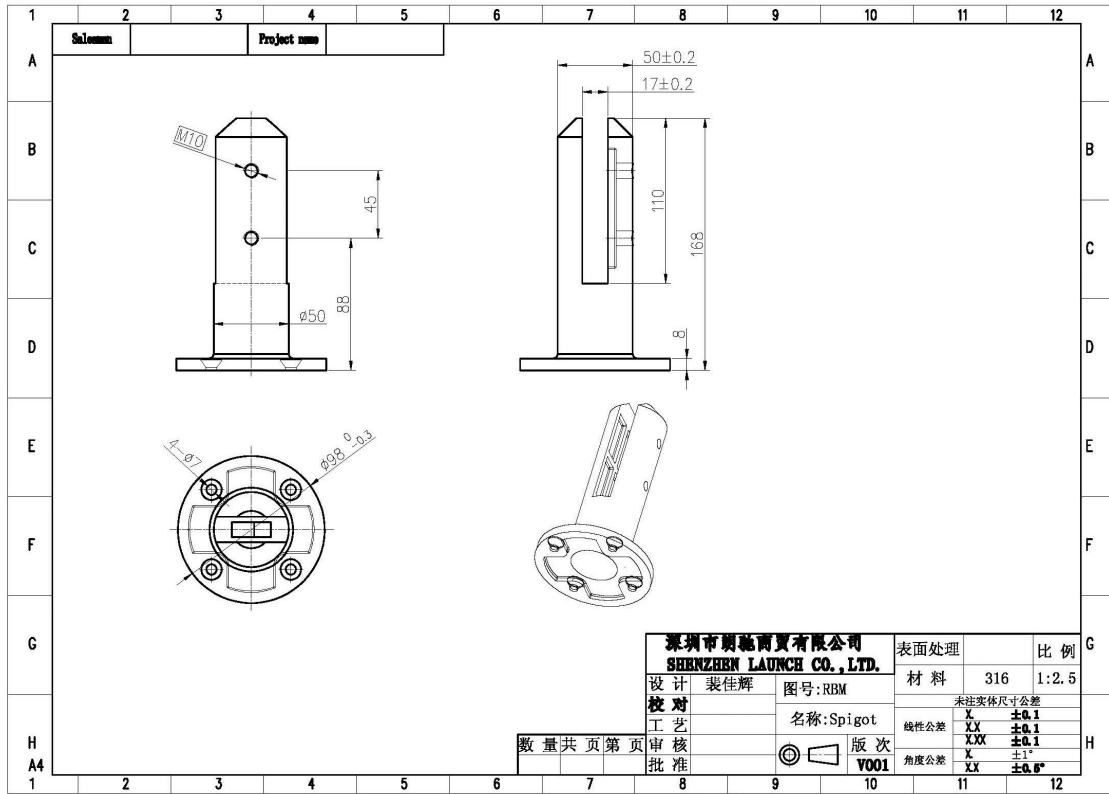

كيف يمكننا حزمة حنفية الزجاج ؟

جهاز كمبيوتر في مربع، 12 جهاز كمبيوتر شخصى في 1 الكرتون.