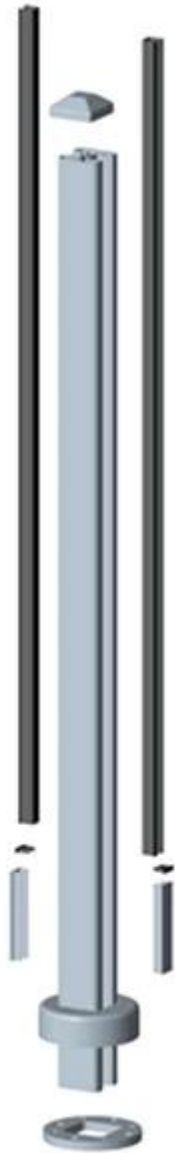

1265mm hoch Balkon glass Reling Aluminium Pfosten

Material: Aluminium 6063 T5

Oberfläche: Eloxal, Pulverbeschichtung

Dimension: 50 * 3mm, 1265mm hoch or wie pro Ihre Anforderung

verschiedene Arten von Post erhältlich: rund ein Weg, Post, Runde 2 Weg
180 Grad,

Runde 2 Weg 90 Grad, rund 2 135-Grad-Weg

Round 1 way

**Round 2 way
180 degree**

**Round 2 way
135 degree**

**Round 2 way
90 degree**

quadratisch
Material: Aluminium 6063 T5

Oberfläche: Eloxal, Pulverbeschichtung

Dimension: 50 * 50 * 3mm, 1265mm hoch oder per Ihre Anforderung

verschiedene Arten von Post zur Verfügung: Platz eins Weg Post, Platz 2 Weg 180 Grad

Platz 2 way 90 Grad, Platz 2 Weg 135 Grad

Square 1 way

**Square 2 way
180 degree**

**Square 2 way
135 degree**

**Square 2 way
90 degree**

Wenn Sie Interesse an unseren Produkten haben, gehen Sie bitte auf unsere [Startseite](#) oder kontaktieren Sie mich für weitere Details.
E-Mail-AnzeigeKleid: sales03@launch-china.cn