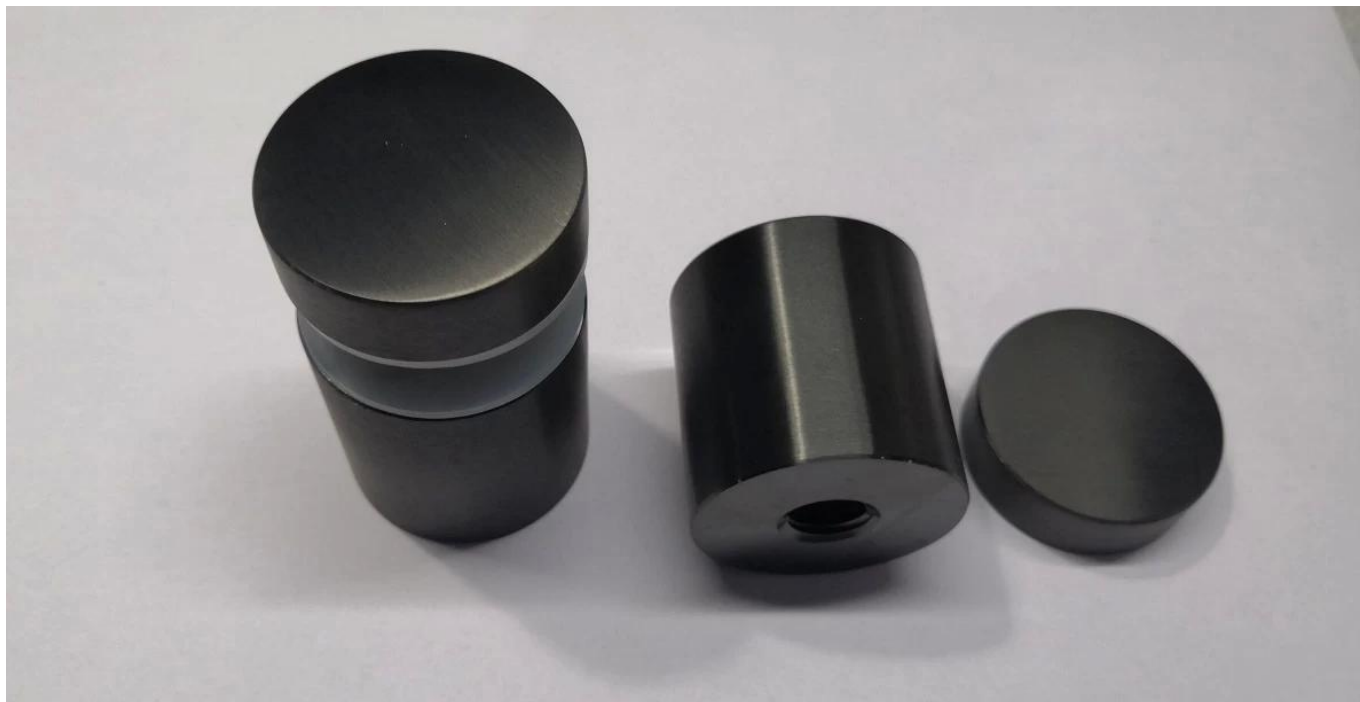

**Rahmenloses Geländer Verstellbarer Edelstahlglas-Befestigungsabstand 38 mm**

Material	Edelstahl Stahl 316 /. 304
FinishM	irror /. Satin- /. schwarz Farbe
Abmessungen	Durchmesser 38 mm, 10 mm Kappe, 38 mm Basis, Sillicon Gummi Dichtung inbegriffen
Benutzerdefiniert Abmessungen	Verfügbar. Wir sind Fabrik.
Montage	Seite Halterung / Gesicht / Blende / Wand montieren, Festsetzung in Holz / Holz / Beton
Bohren Glas Loch	Durchmesser 14mm