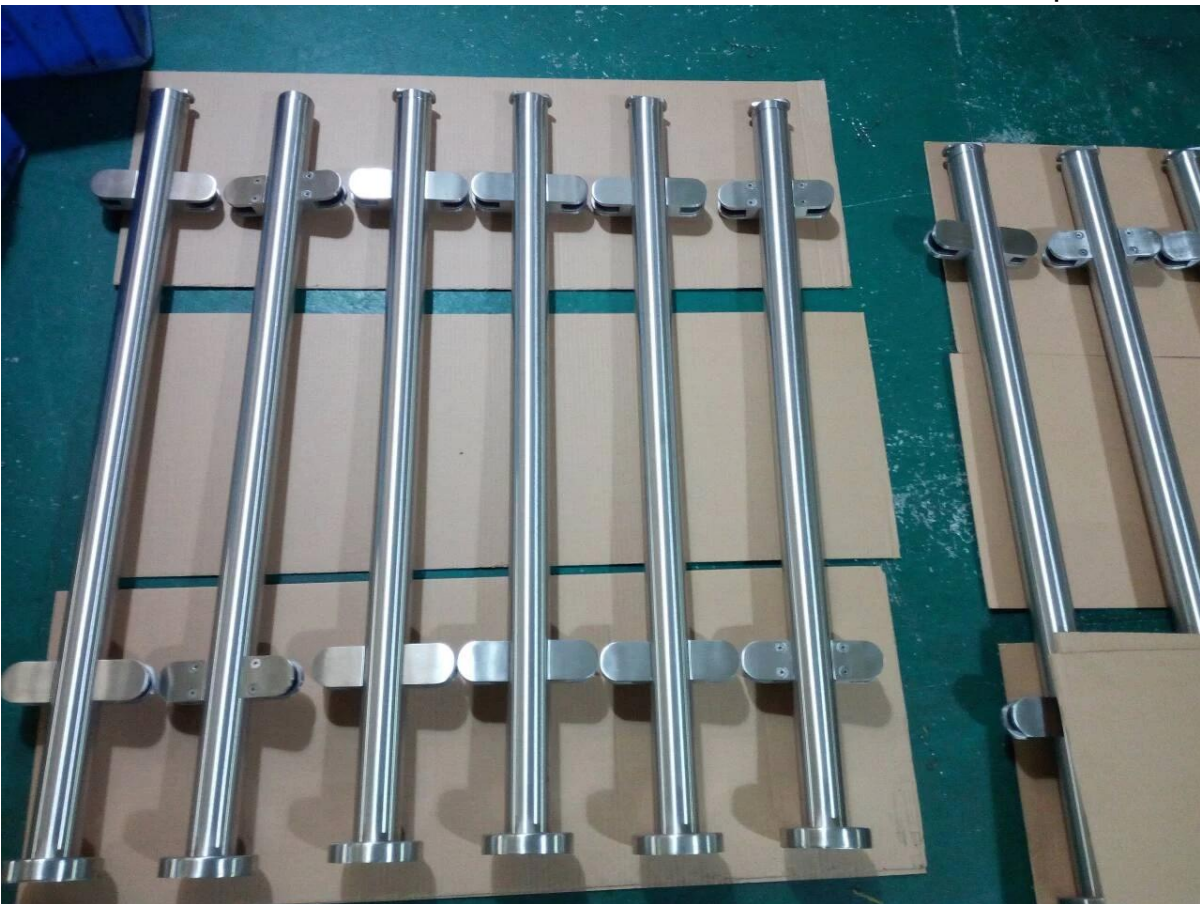

316 Edelstahl Glas Geländer Geländerpfosten für Glas-Balkon/Treppe-/deck-/terreance-Zaun

1. Detaillierte Informationen für 316 Edelstahl Glas Geländer Geländerpfosten :

-Material: Edelstahl 304/316

-Finish: Mirror poliert / gebürstet

-Runde Post: 50,8 x 1,5 mm

-Runde Pfosten Höhe: 900-1200mm

-Für Glasstärke: 8-13.52 mm.

-mit Glas Klemmen Bogen zurück für Runde Geländer Pfosten, 2 Stück Glas Zange für Ende Post, 4 Glas Klemmen für Mitte / Ecke post

-mit Bodenplatte und Bodenabdeckung

2. top mit Handlauf Verbinder Halterung für 316 Edelstahl Glas Geländer
Geländerpfosten

3. Produktion Fotos von 316 Edelstahl Glas Geländer Geländerpfosten

4. Glas Geländerpfosten für Balkon FYI: