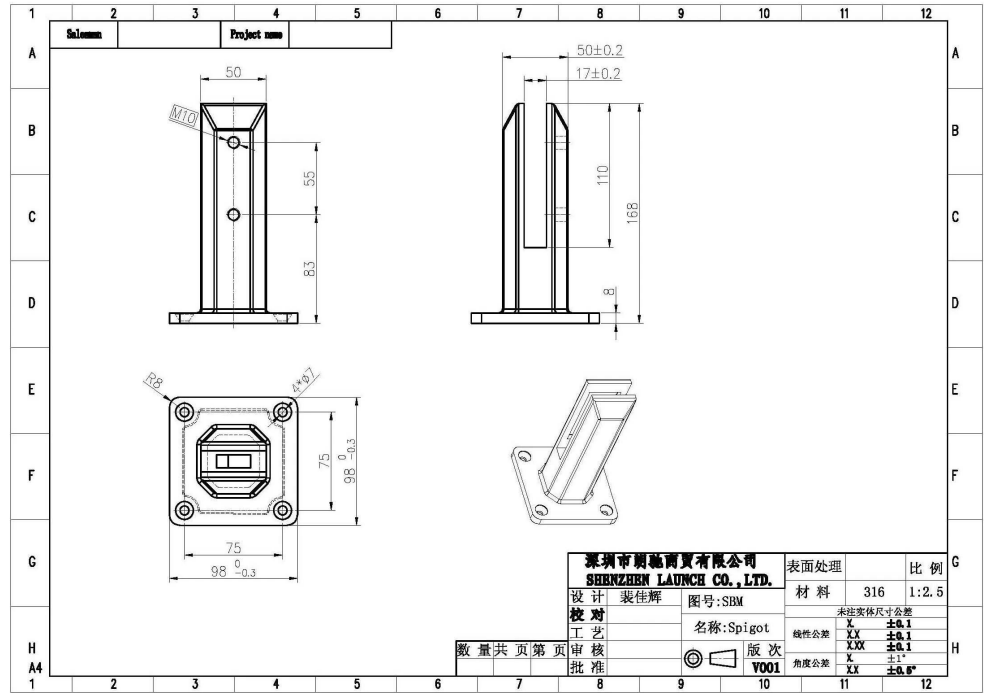

3. produktionsfotos von SBM glasaun zapfen klemme-