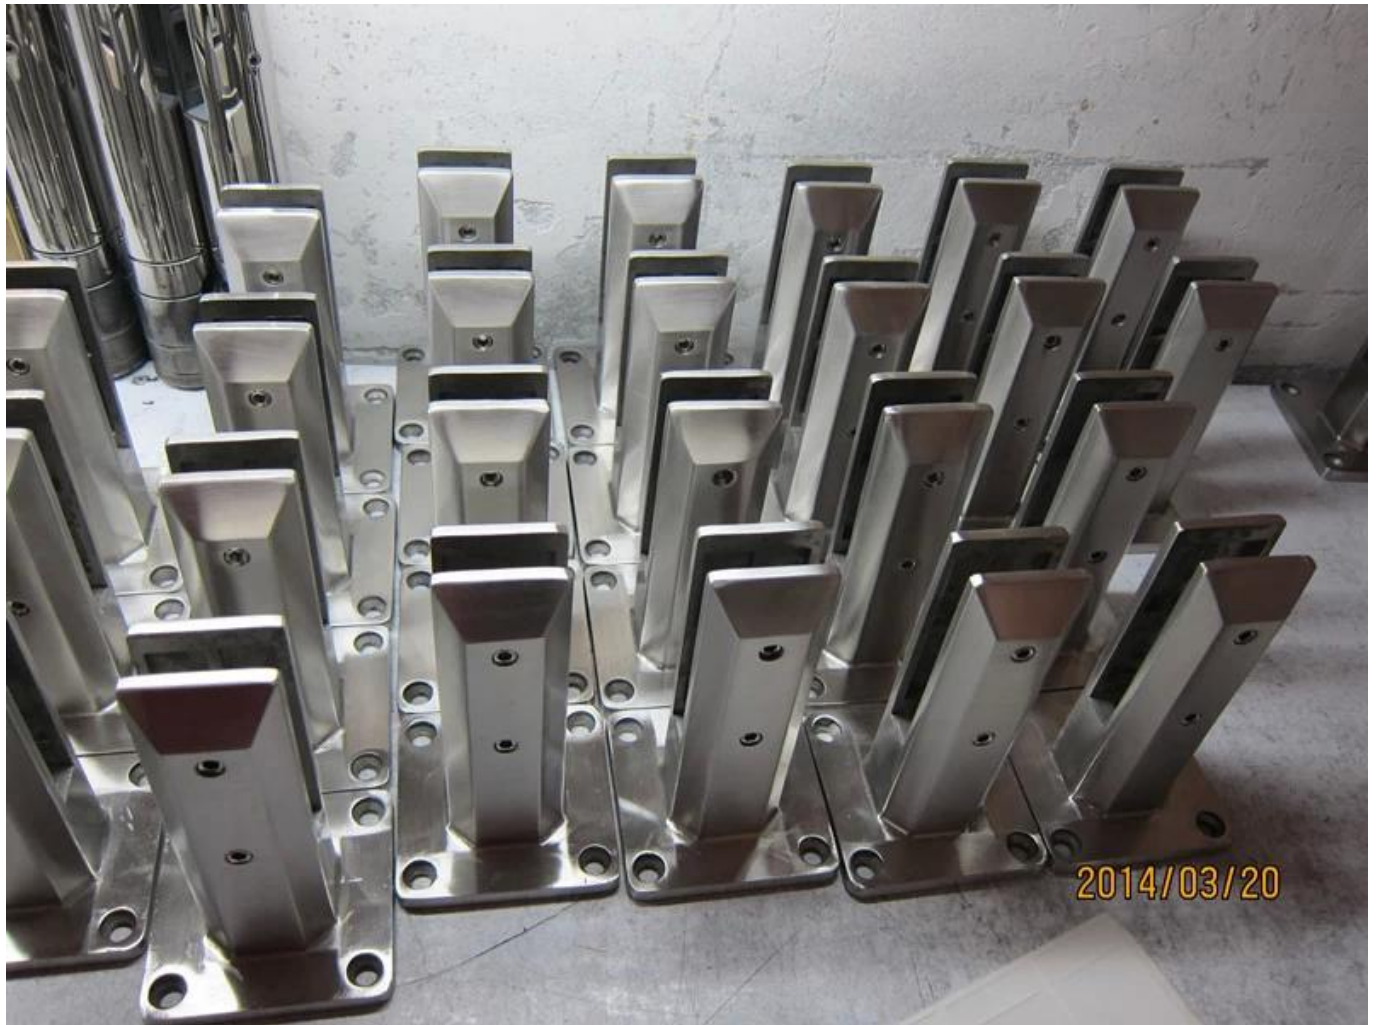

Poolzaun-Spitzenklemme aus 316er Edelstahl zum rahmenlos Glas Balustrade eine solche wie Schwimmbad Fechten , Balkon Glas Fechten usw.

1. Merkmale glas pool zaun zapfen klemme

Art	Quadrat Art Base Teller Glas Zapfen
Modell #	SBM
Material	Duplex 2205 , rostfrei stehlen 316
Fertig	Satin, Spiegel , schwarz (oder andere Farben)
Größe	50 * 50mm
Höhe	168mm
Base Abdeckung	inbegriffen
Glas Dicke	10-13,52 mm
Glas Löcher	Nein brauchen Glas Löcher
MOQ	10 Stck
Führen Zeit	5-30 Tage , abhängig auf Auftrag Menge
Anwendung	Rahmenlos Glas Fechten
Zahlung Begriff	T / T ; Paypal
Transport	Luft Fracht / Meer Fracht
OEM-Design	verfügbar

2. fotos von sbm glaszaun zapfen klemme-

Model: SBM

Mirror polished

Satin brushed

2. Zeichnung des SBM-Glaszapfens

3. produktionsfotos von SBM glasaun zapfen klemme-

Verpackungsdetails - 1 Stück in einer Tüte, 12 Stück in einem Karton