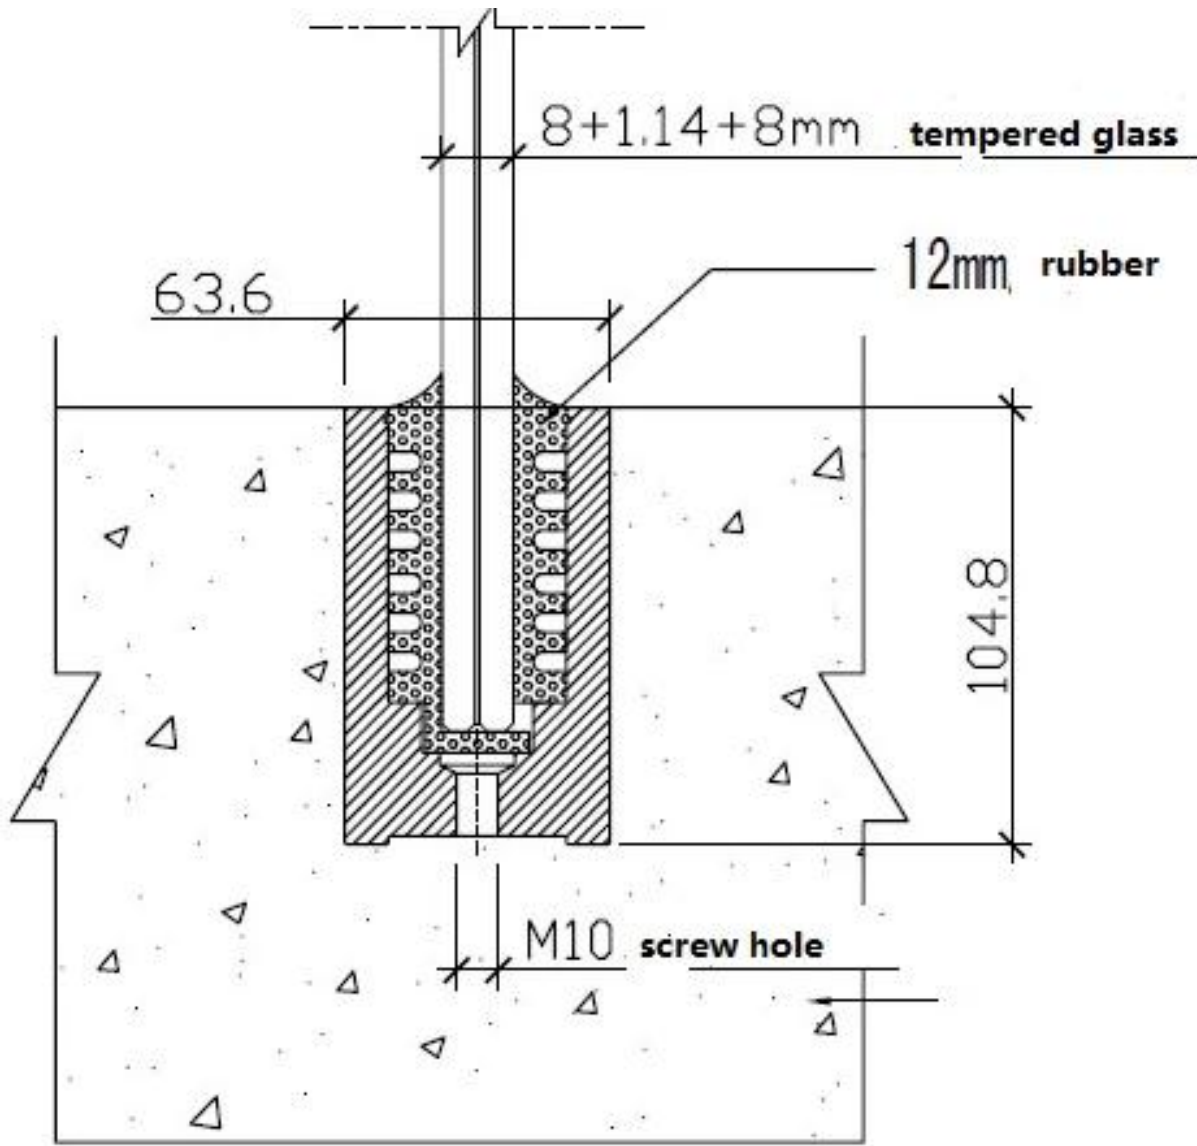

Aluminium U Kanal verwenden zum 12mm Glas Fechten oder Basis U-Kanal

Schnell Einzelheiten:

Material: Aluminium 6063 T5

Verwenden: 10-12mm dicke glas

Dimension: 35 * 80mm, kunststoff kanal 15 * 70mm

Bodenbefestigungssockel Aluminium U-Kanal

Mehr details von aluminium U kanal:

Alumimun U channel for 12mm glass

u channel: 25*80mm
rubber channel: 15*70mm

A set of U channel:
-aluminum channel
-rubber channel
-screws fixing into ground

bottom view

top view

side view

Zeichnung von aluminium U kanal:

Drawing

Anwendung von aluminium U kanal:

Fabrik produzieren prozess:

PRODUCTION PROCESS

Casting