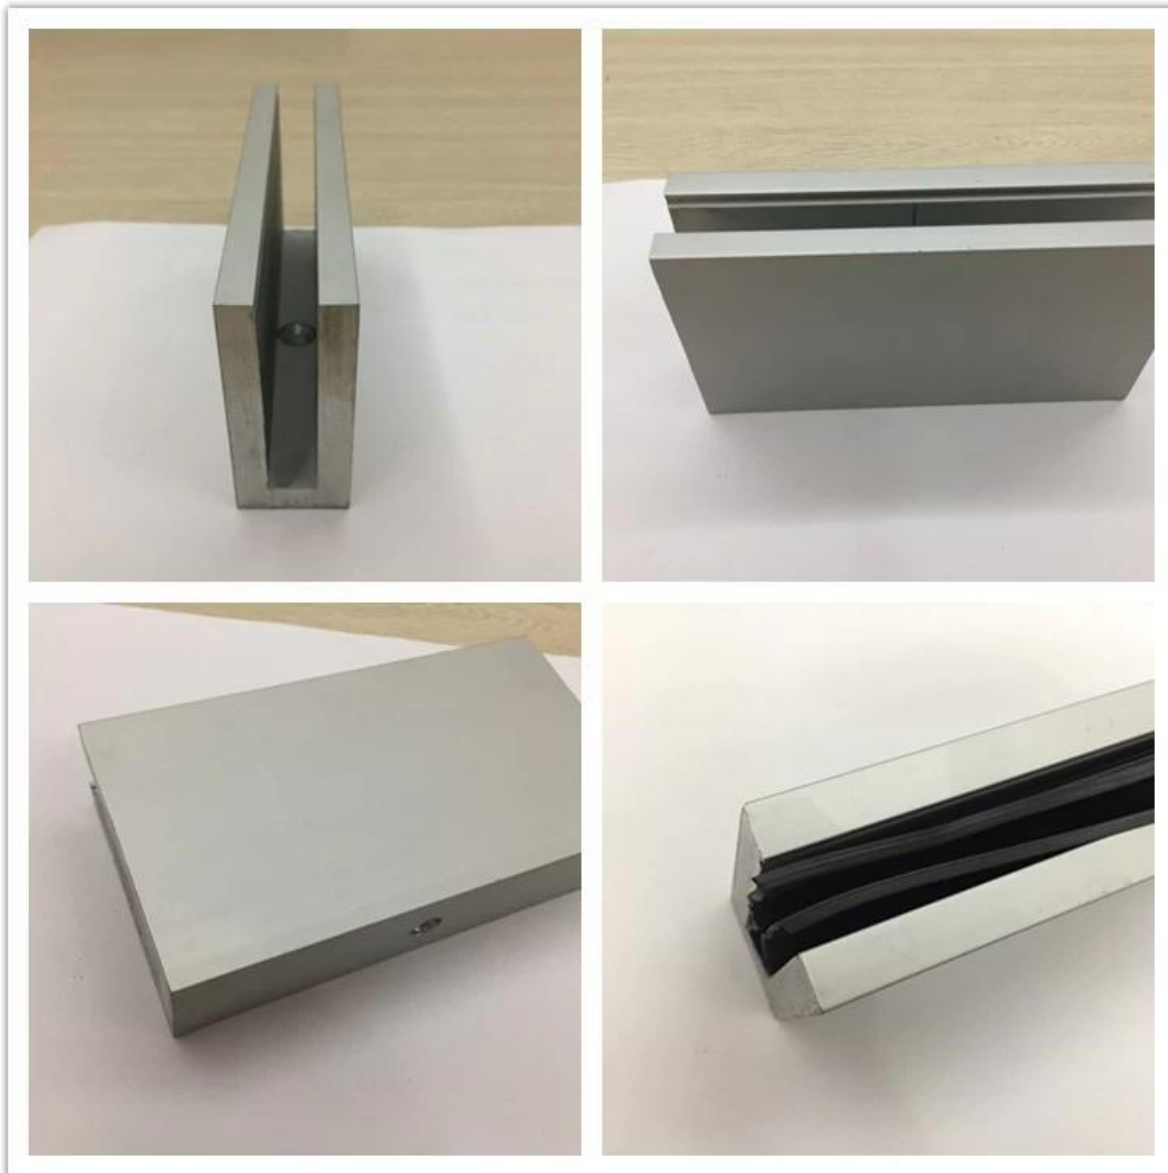

Aluminium U Kanal verwenden zum 12mm Glas Fechten oder Basis U-Kanal

Schnell Einzelheiten:

Material: Aluminium 6063 T5

Verwenden: 10-12mm dicke glas

Dimension: 35 * 80mm, kunststoff kanal 15 * 70mm

Bodenbefestigungssockel Aluminium U-Kanal

Mehr details von aluminium U kanal:

Alumimun U channel for 12mm glass

u channel: 25*80mm
rubber channel: 15*70mm

A set of U channel:
-aluminum channel
-rubber channel
-screws fixing into ground

bottom view