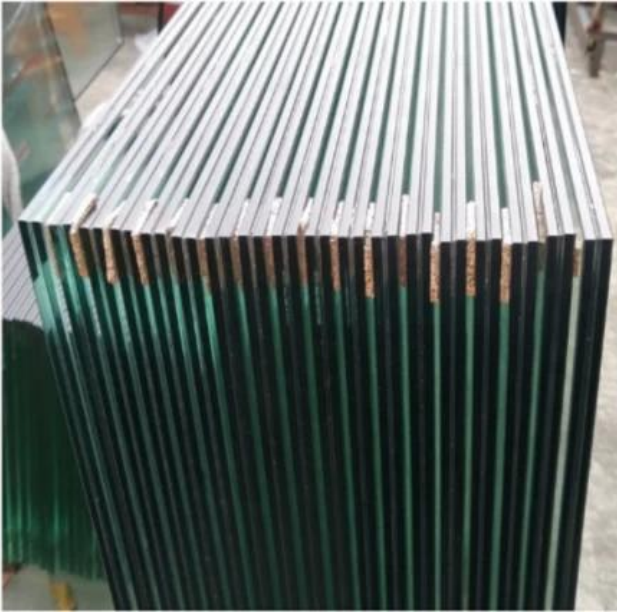

Balkon Outdoor Edelstahlbaluster Glasgeländer mit blauem gehärtetem Glas

Produktname	Balkon Outdoor Edelstahlbaluster Glasgeländer mit blauem gehärtetem Glas
Modell	LCH-101.
Material	Edelstahl 304/316.
Oberflächenbehandlung	Satin / Polnisch / Spiegel / Schwarz
Handlaufpeife	Rechteck: 40 * 40/50 * 50/40 * 60mm oder maßgeschneidert Runde: 38.1 / 42.4 / 50,8mm oder maßgeschneidert
Glasanschluss	Anzug für 8-12mm Glas oder maßgeschneidert
Höhe der Balustrade	850-1200mm oder maßgeschneidert
Service	OEM & ODM.
Anwendung	Balkon Handlauf / Außengeländer / Innenräume / Innenraumtreppe etc
Lieferung	30-35days.
Technologie	Investitionsguss.
Projektlösung.	Akzeptabel, cad draeing, 3D-zeichnung etc

RundenEntwurfBalustradeBeiträge:

Runde Handlauf Tube:

Glasscheibe:

Fühlen Sie sich frei, uns für weitere Informationen zu kontaktieren:

Vorabend

E-Mail: sales03@launch-china.cn.

HP / WhatsApp: +8613686807796