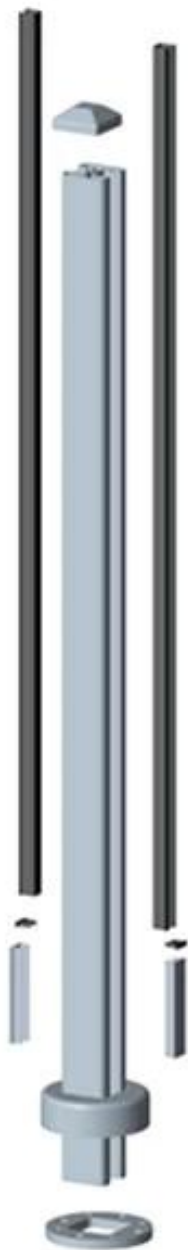

Balustraden [Aluminiumprofil-Pfosten-Glashandlauf](#) für Glasgeländer

Aluminium Post Glas Geländer spez.

- Material: Aluminium 6063T5
- Finish: Pulver coating (schwarz, weiß, grau oder benutzerdefinierte Farbe)
- Abmessung: 50x50x13mm quadratischer Handlaufpfosten / Durchmesser 50x3mm runder Handlaufpfosten
- Höhe: 1000 mm, 1100 mm oder benutzerdefinierte Höhe
- Für Glasdicke: 12 mm gehärtetes Glas
- Ein kit Geländer Post einschließlich: Bodenplast & Deckel, obere Endkappe, 50 mm langer, geschweißter Aluminiumeinsatz unten, Kunststoff Sitz für Glas zum Aufsetzen, Kunststoffkanal

--Verfügbare Geländertypen: halber Pfosten, Einwegpfosten, 45/90/135/180 Grad
Zweiwegpfosten

- Probe: vorhanden, um Qualität zu überprüfen und vor Auftrag zu beenden

- Anwendung: Balkon, Plattform, Poolzaun, Treppenglasgelderhandlauf

Sqaure Art Aluminium Geländer Post

Square 1 way

**Square 2 way
180 degree**

**Square 2 way
135 degree**

**Square 2 way
90 degree**

Runden Art Aluminium Geländer Post

Round 1 way

**Round 2 way
180 degree**