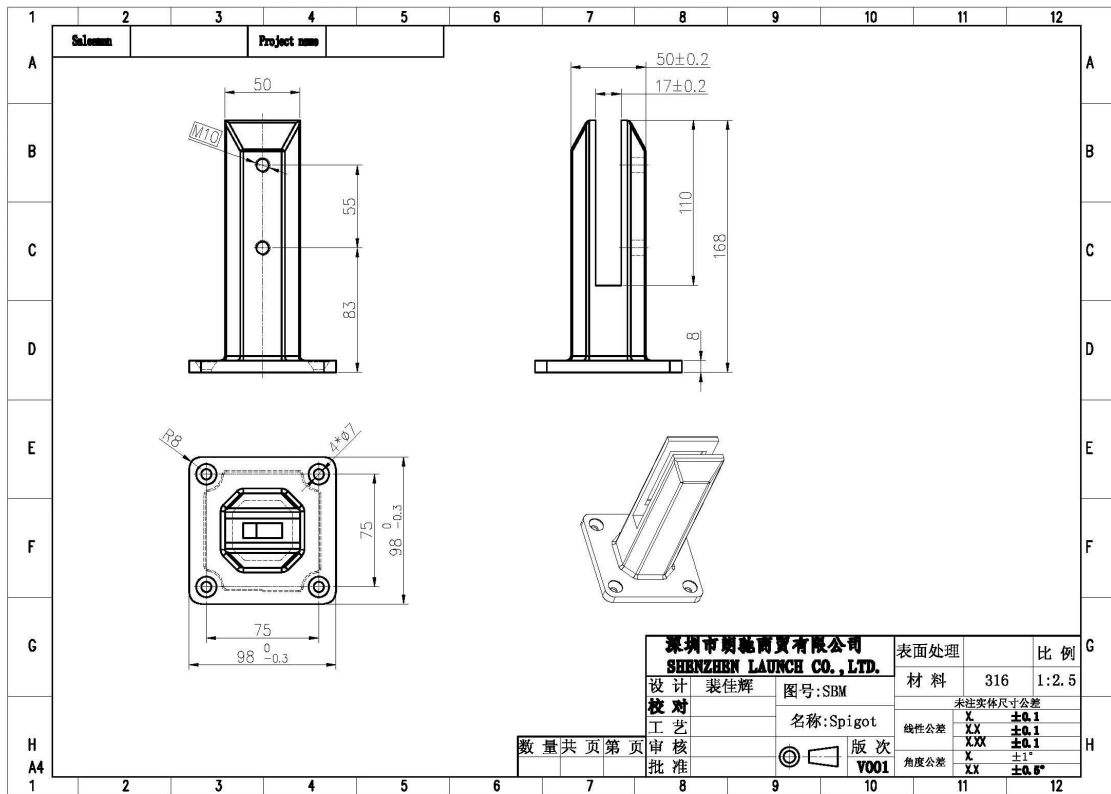

3). Zeichnung für Edelstahl-Poolzaunzapfen der Farbe Schwarz, SBM