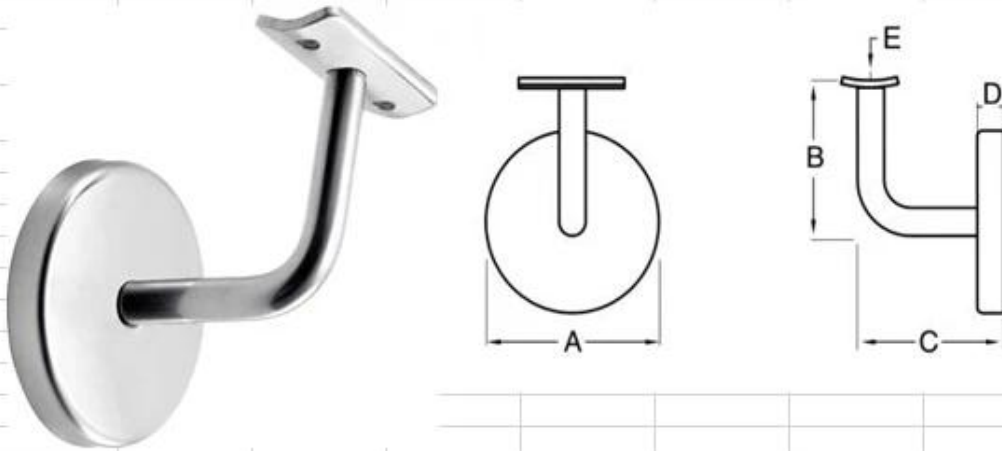

Günstige gebürstetes Edelstahl runden Handlauf Bracket

Material: Edelstahl 304/316;

Finish: matt gebürstet oder hochglanzpoliert;

Zertifizierung: ISO9001: 2008,

Fabrik geprüft;

Montageart: Wandmontage

MOQ: 1 Stück

Anwendungsbereich:

Innen- / Außentreppenhandlauf, Rohrgeländer

Hersteller und Lieferant in Shenzhen, Provinz Guangdong, China

P703R Geländer Halterung

Rund Boden und Deckel, fester Stab, gekrümmte oder flache Platte für rund / quadratisch / rechteckig Handlauf;

handrail bracket P703R

Dimension

					Unit: mm
ITEM No.	A	B	C	D	E
P703R	65	60	70	12	R-21.5

Satin gebürstet;

P703R wird normalerweise bei Wandmontage Geländer am Treppenhaus, Balkon, Terrasse und so weiter.