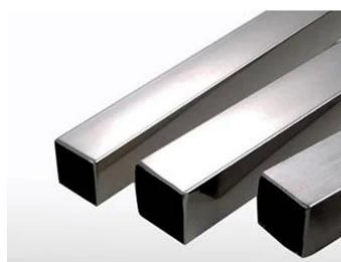

### Produktbeschreibung

---

Produkt Namich	China Schwarzes Edelstahlrohr / Rohr
Material	Edelstahl 304/316
Fertig	Spiegelpoliert oder Satin gebürstet
Farbe	Schwarz, Gold oder Kundenfarbe
Standardlänge	5.8m pro Länge oder Kundenlänge
Rohrtypen	1) Quadratisches Edelstahlrohr / -rohr 2) Rundrohr aus Edelstahl
Anwendung	Balustraden-Geländerrohr, Edelstahlgeländer, Edelstahlpfosten, Glasgeländerhandläufe
Oberflächenbehandlung	Vakuumierung
Minimum Bestellmenge	50 Stück
Probe	Zur Überprüfung verfügbar Qualität vor Bestellung
Fabrik Inspektion	Verfügbar
Verpackung	Luftblasenbeutel - Papphülse - Metallrahmen
Zertifiziert	Ja
OME & ODM-Dienst	EINverfügbar

### STAINLESS STEEL HANDRAIL TUBE

Round tube	
Material	Stainless steel 304L /316L
Finish	Satin or mirror
Sizes	$\Phi$ 38.1 x 1.5 mm $\Phi$ 42.4 x 1.5 mm $\Phi$ 50.8 x 1.5 mm

Square tube	
Material	Stainless steel 304L /316L
Finish	Satin or mirror
Sizes	38 x 38 x 1.5 mm 40 x 40 x 1.5 mm 50 x 50 x 1.5 mm

Rectangular tube	
Material	Stainless steel 304L /316L
Finish	Satin or mirror
Sizes	50 x 10 x 1.5 mm 50 x 25 x 1.5 mm

## STAINLESS STEEL SLOT HANDRAIL TUBE

Round slot tube	
Material	Stainless steel 304L /316L
Finish	Satin or mirror
Sizes	Ø 38 x 1.5 , 15x15mm single slot Ø 42x1.5 mm , 15x15mm / 24x24mm single slot Ø 50.8x1.5 mm , 15x15mm single slot