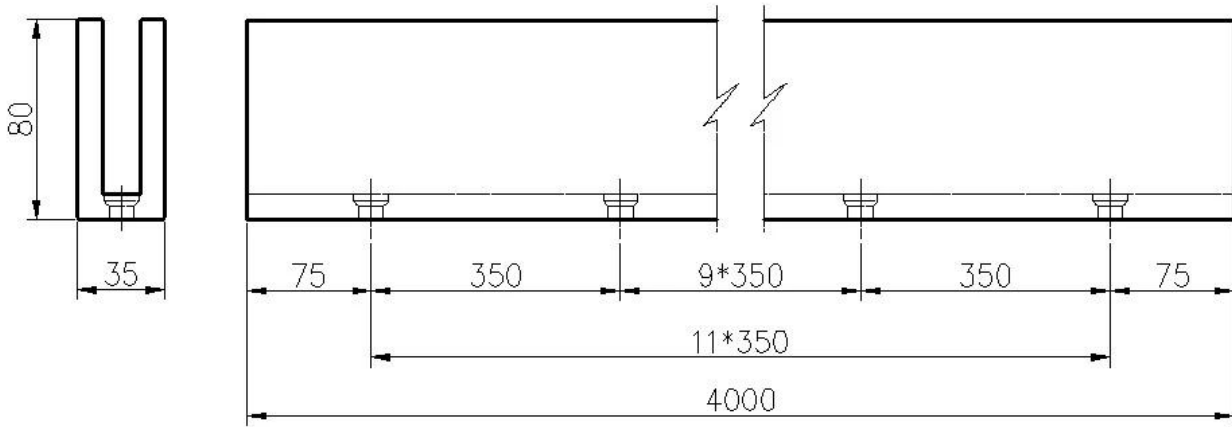

Aluminium u Kanalinstallation