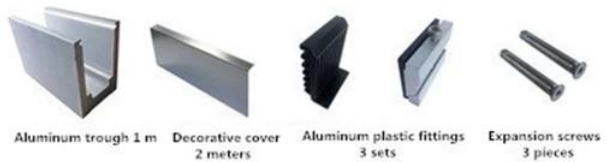

China Herstellung Glasgeländer 6063 Aluminium U-Kanäle

AluminiumUKanalGeländerProfilSpezifikationen

- Material: Aluminium 6063 T5
- Finish: Anodisieren
- Länge: 4m pro Länge oder benutzerdefinierte Länge
- Für Glasdicke: 12-21.52mm gehärtetes Glas
- Verkauft als Kit: einschließlich Bolzen, Gummikakanal und Armaturen

Aluminium u Kanal für 12 mm Glas

Aluminium u Kanalinstallation

installation

Andere Modelle Aluminium U-Kanal Sie können interessieren

LCH-C01

12 mm to 13.14 mm tempered glass

1 m aluminium groove contains the following accessories (excluding glass)

LCH-C02

12 mm to 13.14 mm tempered glass

1 m aluminium groove contains the following accessories (excluding glass)

LCH-D01

12 mm to 13.14 mm tempered glass

1 m aluminium groove contains the following accessories (excluding glass)

Aluminum trough 1 m

Waterproof tape 2 meters

Aluminum plastic fittings 3 sets

Expansion screws 3 pieces

LCH-D02

12 mm to 13.14 mm tempered glass

1 m aluminium groove contains the following accessories (excluding glass)