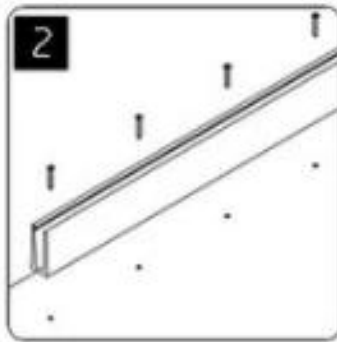

China Herstellung Glasgeländer 6063 Aluminium U-Kanäle

AluminiumUKanalGeländerProfilSpezifikationen

- Material: Aluminium 6063 T5
- Finish: Anodisieren
- Länge: 4m pro Länge oder benutzerdefinierte Länge
- Für Glasdicke: 12-21.52mm gehärtetes Glas
- Verkauft als Kit: einschließlich Bolzen, Gummikakanal und Armaturen

Aluminium u Kanal für 12 mm Glas

Aluminium u Kanalinstallation

installation

Andere Modelle Aluminium U-Kanal Sie können interessieren

LCH-C01

12 mm to 13.14 mm tempered glass

1 m aluminium groove contains the following accessories (excluding glass)

LCH-C02

12 mm to 13.14 mm tempered glass

1 m aluminium groove contains the following accessories (excluding glass)

LCH-D01

12 mm to 13.14 mm tempered glass

1 m aluminium groove contains the following accessories (excluding glass)

Aluminum trough 1 m

Waterproof tape 2 meters

Aluminum plastic fittings 3 sets

Expansion screws 3 pieces

LCH-D02

12 mm to 13.14 mm tempered glass

1 m aluminium groove contains the following accessories (excluding glass)