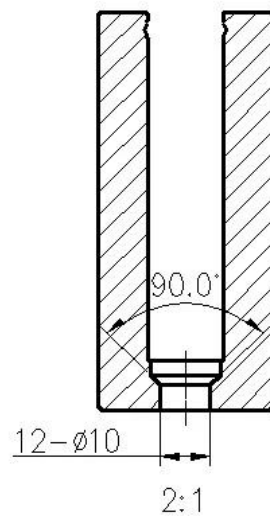

Aluminium u Kanalinstallation