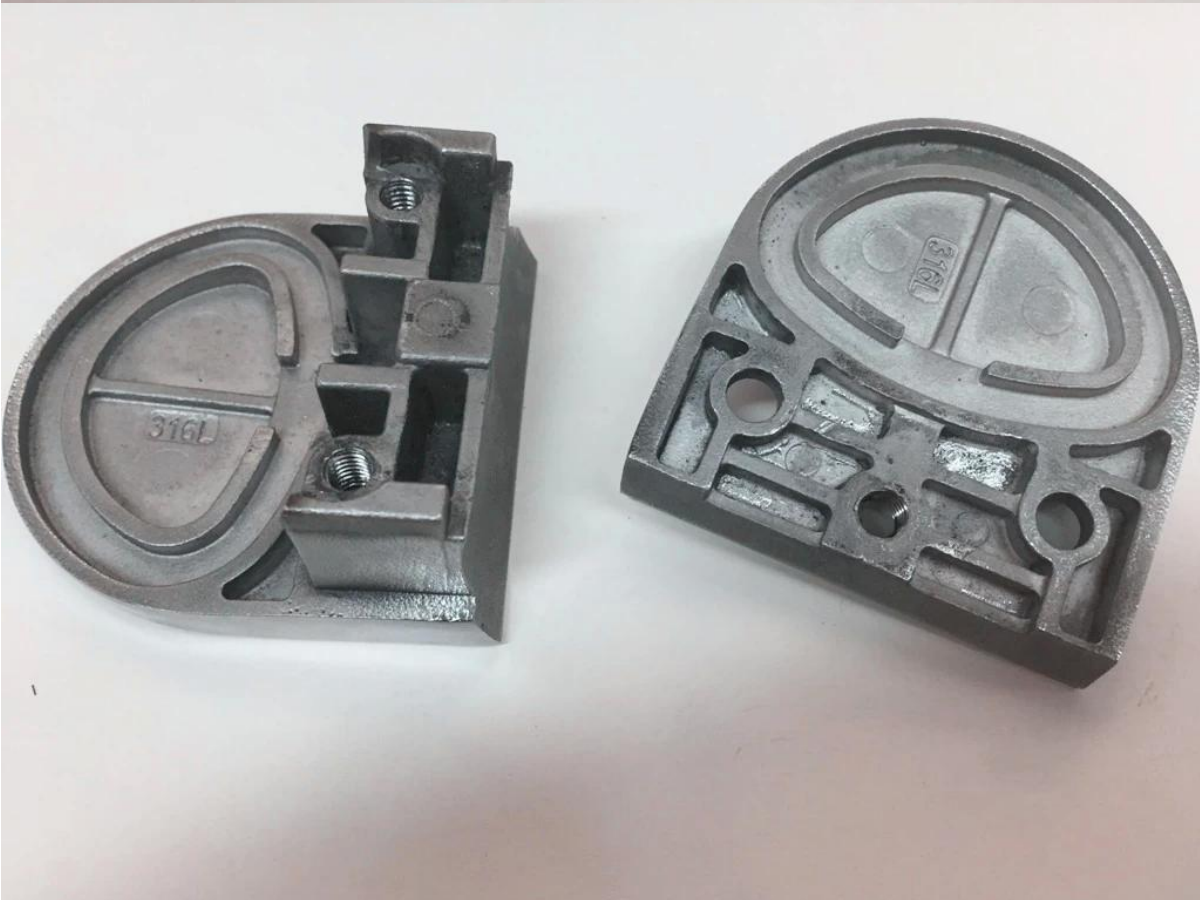

Produktzeichnung: