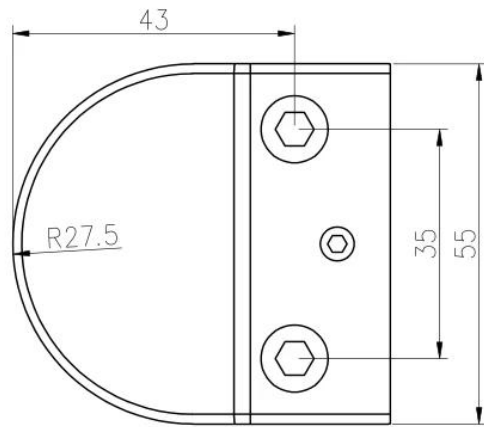

Anwendung: