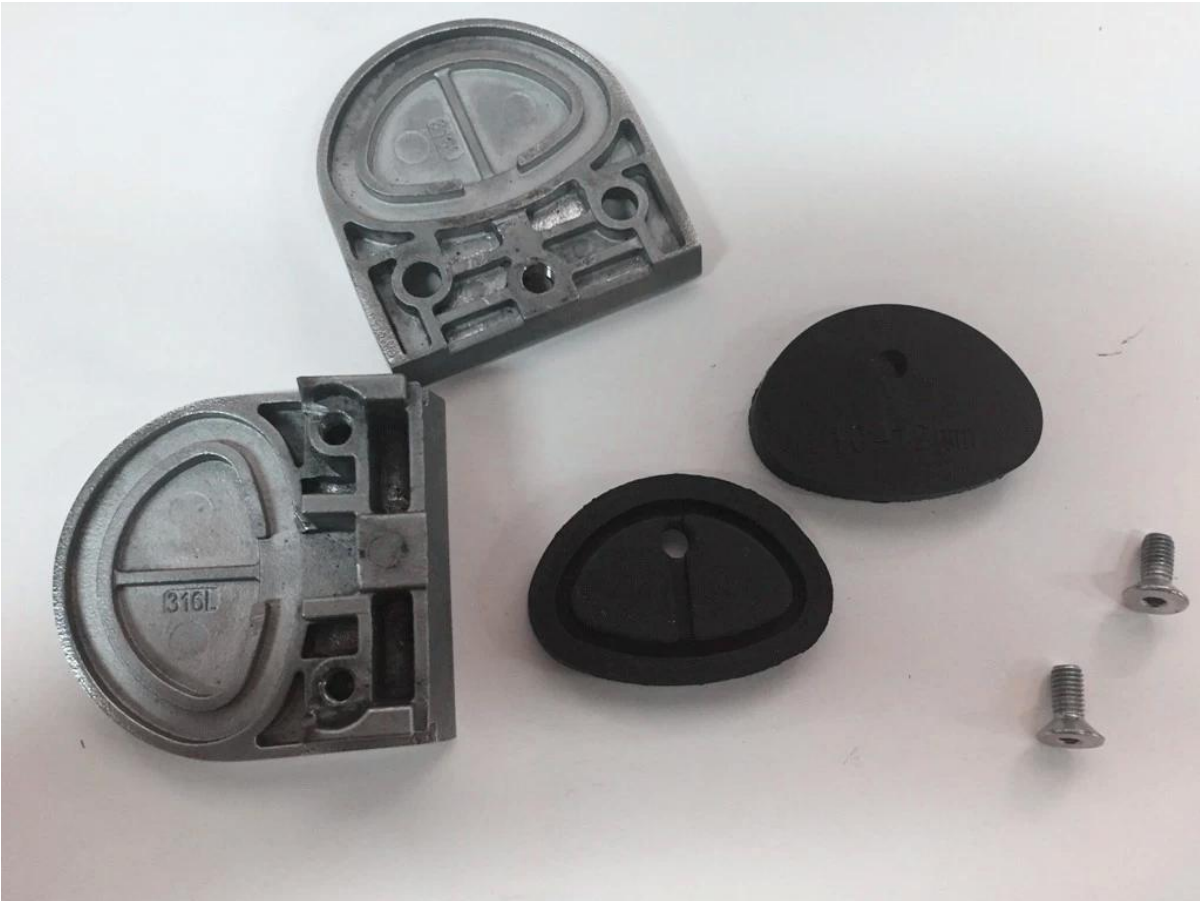

Produktzeichnung: