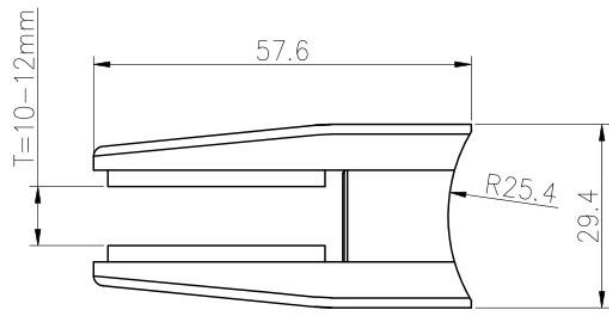

Anwendung: