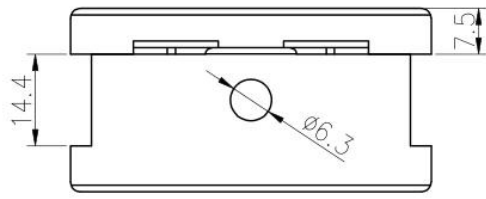

Anwendung: