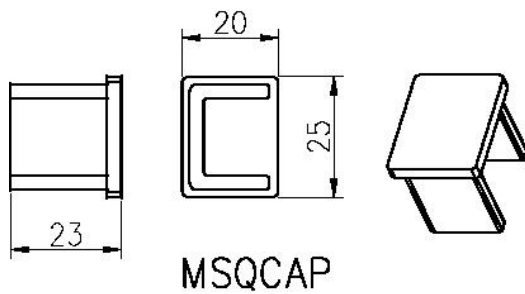

# Deck Geländer Design Glashandlauf

Materie	Satinless Stahl
Fertig	Spiegel / Satin
Dimension	Dia 25.4mm, Nut 14 * 14mm, 5,8 Meter pro Länge (rund)
	25 * 20mm, Nut 14 * 14mm, 5,8 Meter pro Länge (Quadrat)
Sample	availbale
MOQ	1 Stück (5.8m Länge / pc)
Zahlung	T / T, L / C, Westanschluß, Paypal
Herkunft	Shenzhen

# Shenzhen Launch Co.,Ltd

[www.launch-china.cn](http://www.launch-china.cn)

Zeichnung

25\*20 tube

MSQCW

MSQC90

Projektbilder

Factory & Paket