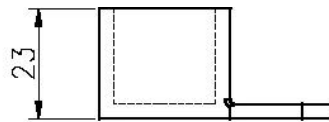

# Deck Geländer Design Glashandlauf

Materie	Satinless Stahl
Fertig	Spiegel / Satin
Dimension	Dia 25.4mm, Nut 14 * 14mm, 5,8 Meter pro Länge (rund)
	25 * 20mm, Nut 14 * 14mm, 5,8 Meter pro Länge (Quadrat)
Sample	availbale
MOQ	1 Stück (5.8m Länge / pc)
Zahlung	T / T, L / C, Westanschluß, Paypal
Herkunft	Shenzhen

## Shenzhen Launch Co.,Ltd

[www.launch-china.cn](http://www.launch-china.cn)

Platz obere Schiene Armaturen

# Shenzhen Launch Co.,Ltd

[www.launch-china.cn](http://www.launch-china.cn)

Zeichnung

25\*20 tube

MSQCW

MSQC90

Projektbilder

Factory & Paket