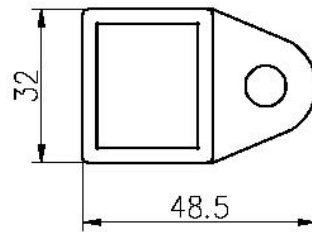

# Deck Geländer Design Glashandlauf

Materie	Satinless Stahl
Fertig	Spiegel / Satin
Dimension	Dia 25.4mm, Nut 14 * 14mm, 5,8 Meter pro Länge (rund)
	25 * 20mm, Nut 14 * 14mm, 5,8 Meter pro Länge (Quadrat)
Sample	availbale
MOQ	1 Stück (5.8m Länge / pc)
Zahlung	T / T, L / C, Westanschluß, Paypal
Herkunft	Shenzhen

# Shenzhen Launch Co.,Ltd

[www.launch-china.cn](http://www.launch-china.cn)

Zeichnung

25\*20 tube

MSQCW

MSQC90

Projektbilder

Factory & Paket