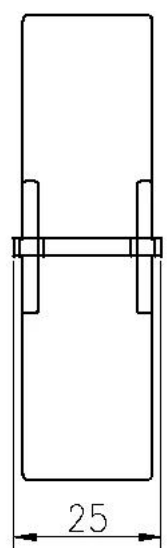

# Deck Geländer Design Glashandlauf

Materie	Satinless Stahl
Fertig	Spiegel / Satin
Dimension	Dia 25.4mm, Nut 14 * 14mm, 5,8 Meter pro Länge (rund)
	25 * 20mm, Nut 14 * 14mm, 5,8 Meter pro Länge (Quadrat)
Sample	availbale
MOQ	1 Stück (5.8m Länge / pc)
Zahlung	T / T, L / C, Westanschluß, Paypal
Herkunft	Shenzhen

# Shenzhen Launch Co.,Ltd

[www.launch-china.cn](http://www.launch-china.cn)

Zeichnung

25\*20 tube

MSQCW

MSQC90

Projektbilder

Factory & Paket