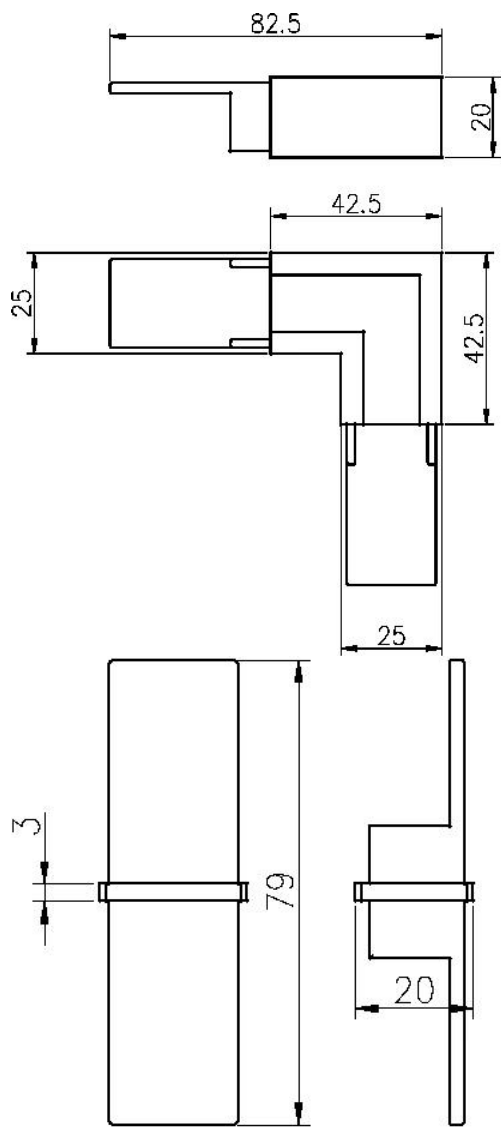

# Deck Geländer Design Glashandlauf

Materie	Satinless Stahl
Fertig	Spiegel / Satin
Dimension	Dia 25.4mm, Nut 14 * 14mm, 5,8 Meter pro Länge (rund)
	25 * 20mm, Nut 14 * 14mm, 5,8 Meter pro Länge (Quadrat)
Sample	availbale
MOQ	1 Stück (5.8m Länge / pc)
Zahlung	T / T, L / C, Westanschluß, Paypal
Herkunft	Shenzhen

# Shenzhen Launch Co.,Ltd

[www.launch-china.cn](http://www.launch-china.cn)

Zeichnung

25\*20 tube

MSQCW

MSQC90

Projektbilder

Factory & Paket