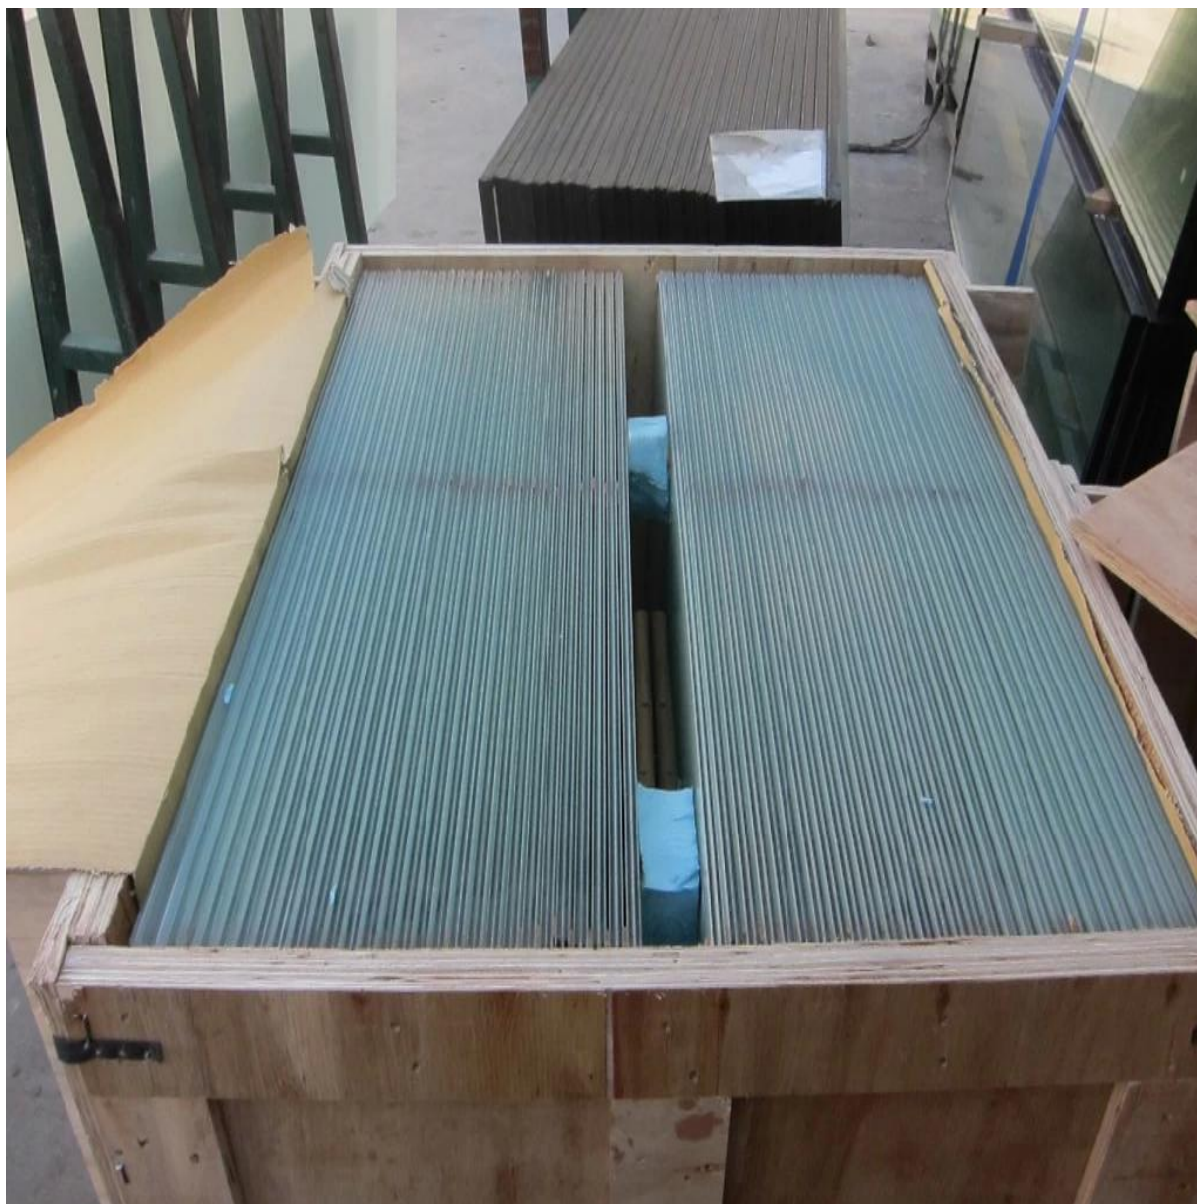

Vorteil: sicher, stark und harmlos, wenn in Stücke zerbrochen;
Dicke: 6-12mm oder dicker;
Größe und Form: zu Größe und Form geschnitten;
Farbe: klar, Frost, grau nein durchschauen;
Paket: Vollsperrholzkiste;
Standard: australischer Standard, konform zum amerikanischen Baureihe;
Herkunft: Shenzhen, China
Farbe: RAL COLOR CODE;

Gehärtetes Glas sind weit verbreitet am Balkon, Deck, Treppenhaus Handlauf Design, unterschiedliche Dicke mit unterschiedlicher Nutzung, aber sie sind alle stark und harmlos.

Jede weitere Frage bitte kontaktieren Sie mich frei.