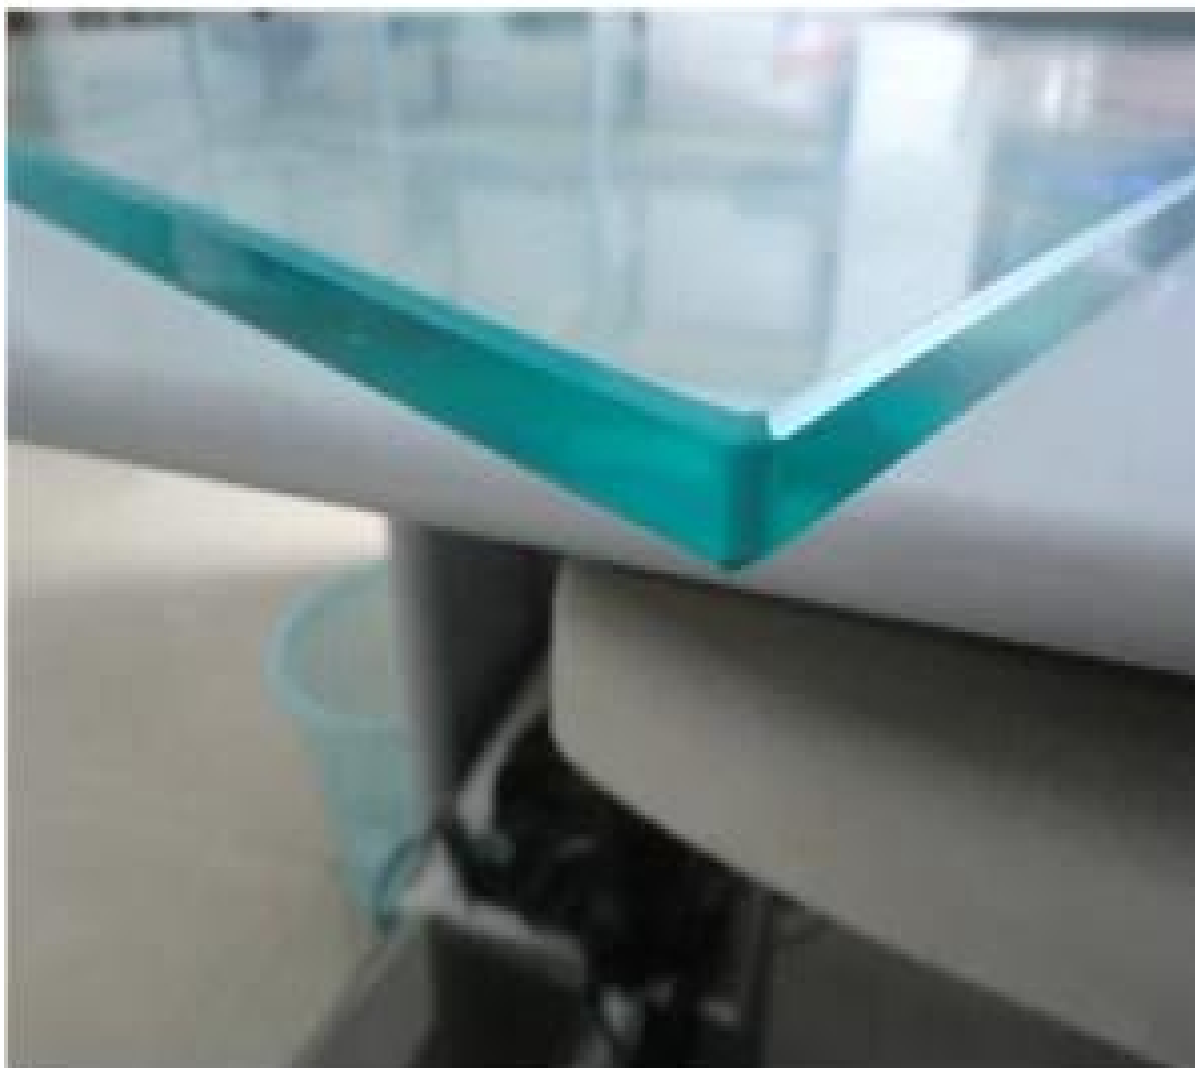

Vorteil: sicher, stark und harmlos, wenn in Stücke zerbrochen;
Dicke: 6-12mm oder dicker;
Größe und Form: zu Größe und Form geschnitten;
Farbe: klar, Frost, grau nein durchschauen;
Paket: Vollsperrholzkiste;
Standard: australischer Standard, konform zum amerikanischen Baureihe;
Herkunft: Shenzhen, China
Farbe: RAL COLOR CODE;

Gehärtetes Glas sind weit verbreitet am Balkon, Deck, Treppenhaus Handlauf Design, unterschiedliche Dicke mit unterschiedlicher Nutzung, aber sie sind alle stark und harmlos.

Jede weitere Frage bitte kontaktieren Sie mich frei.