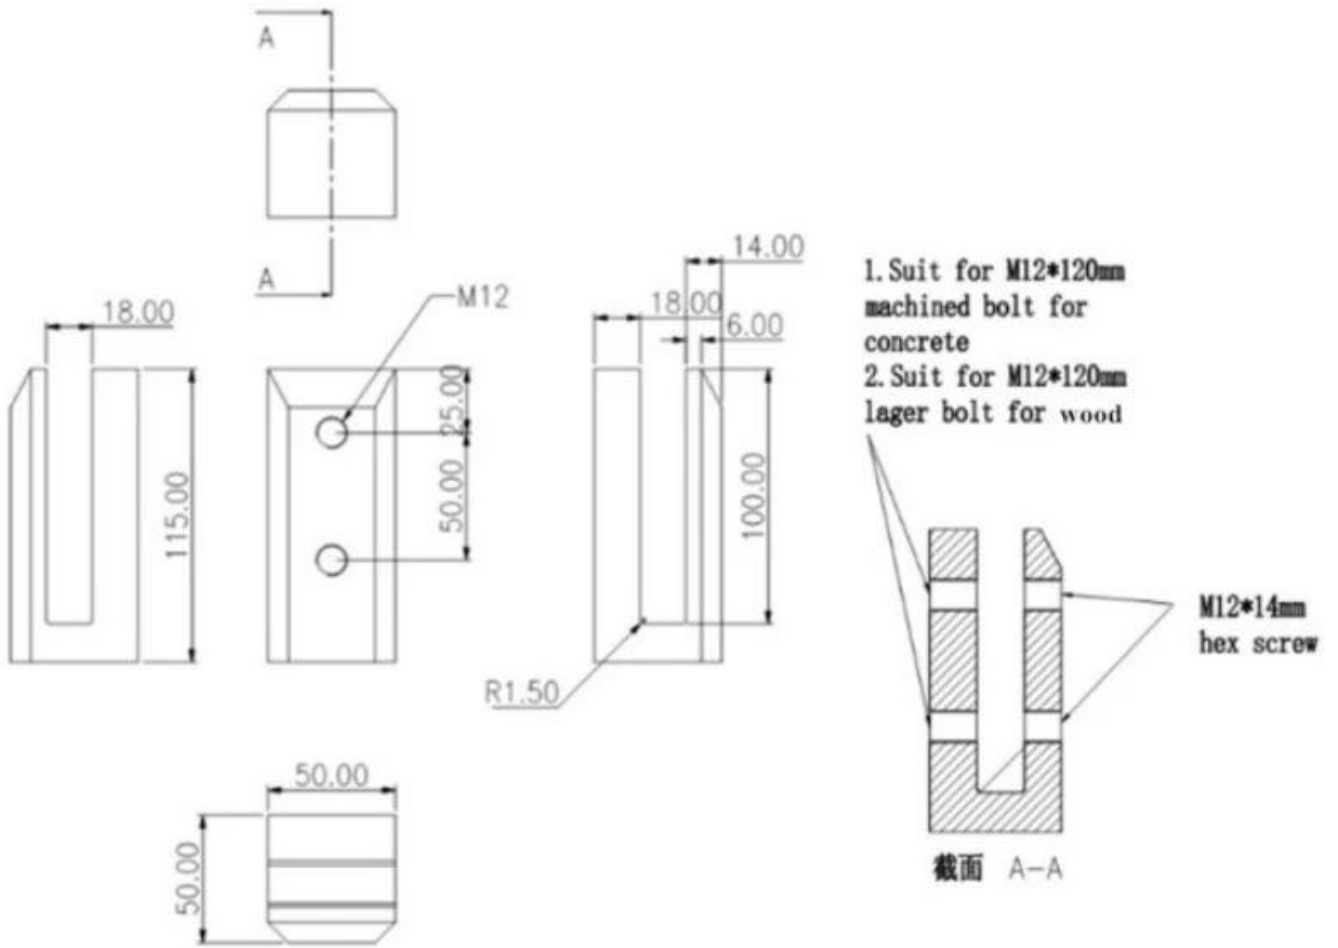

### Produkt Spezifikationen.

Produktname	Seitlicher montierter Glaszapfen
Material	Duplex 2205 Edelstahl
Oberflächenfinish	Hochglanz poliert, satiniert gebürstet, matt schwarz
Glasdicke	8-13,52mm, Glas ohne Loch
Größen	Gemäß Zeichnung
Anwendung	Balkongeländer, Terrassengeländer usw.
MOQ	10St

### Produkt zeigen

**Technische Zeichnung**

**Verpackung und Massenproduktion**

1 Stück in einer weißen Box, 12 Stück in einer Carton Box

**Projektbild**

Wenn Sie interessiert an diesem Produkt  
sind, können Sie sich frei kontaktieren mit mich.  
Frank Fang [sales02@launch-china.cn](mailto:sales02@launch-china.cn)  
WhatsApp/Telefon: 8615906261741