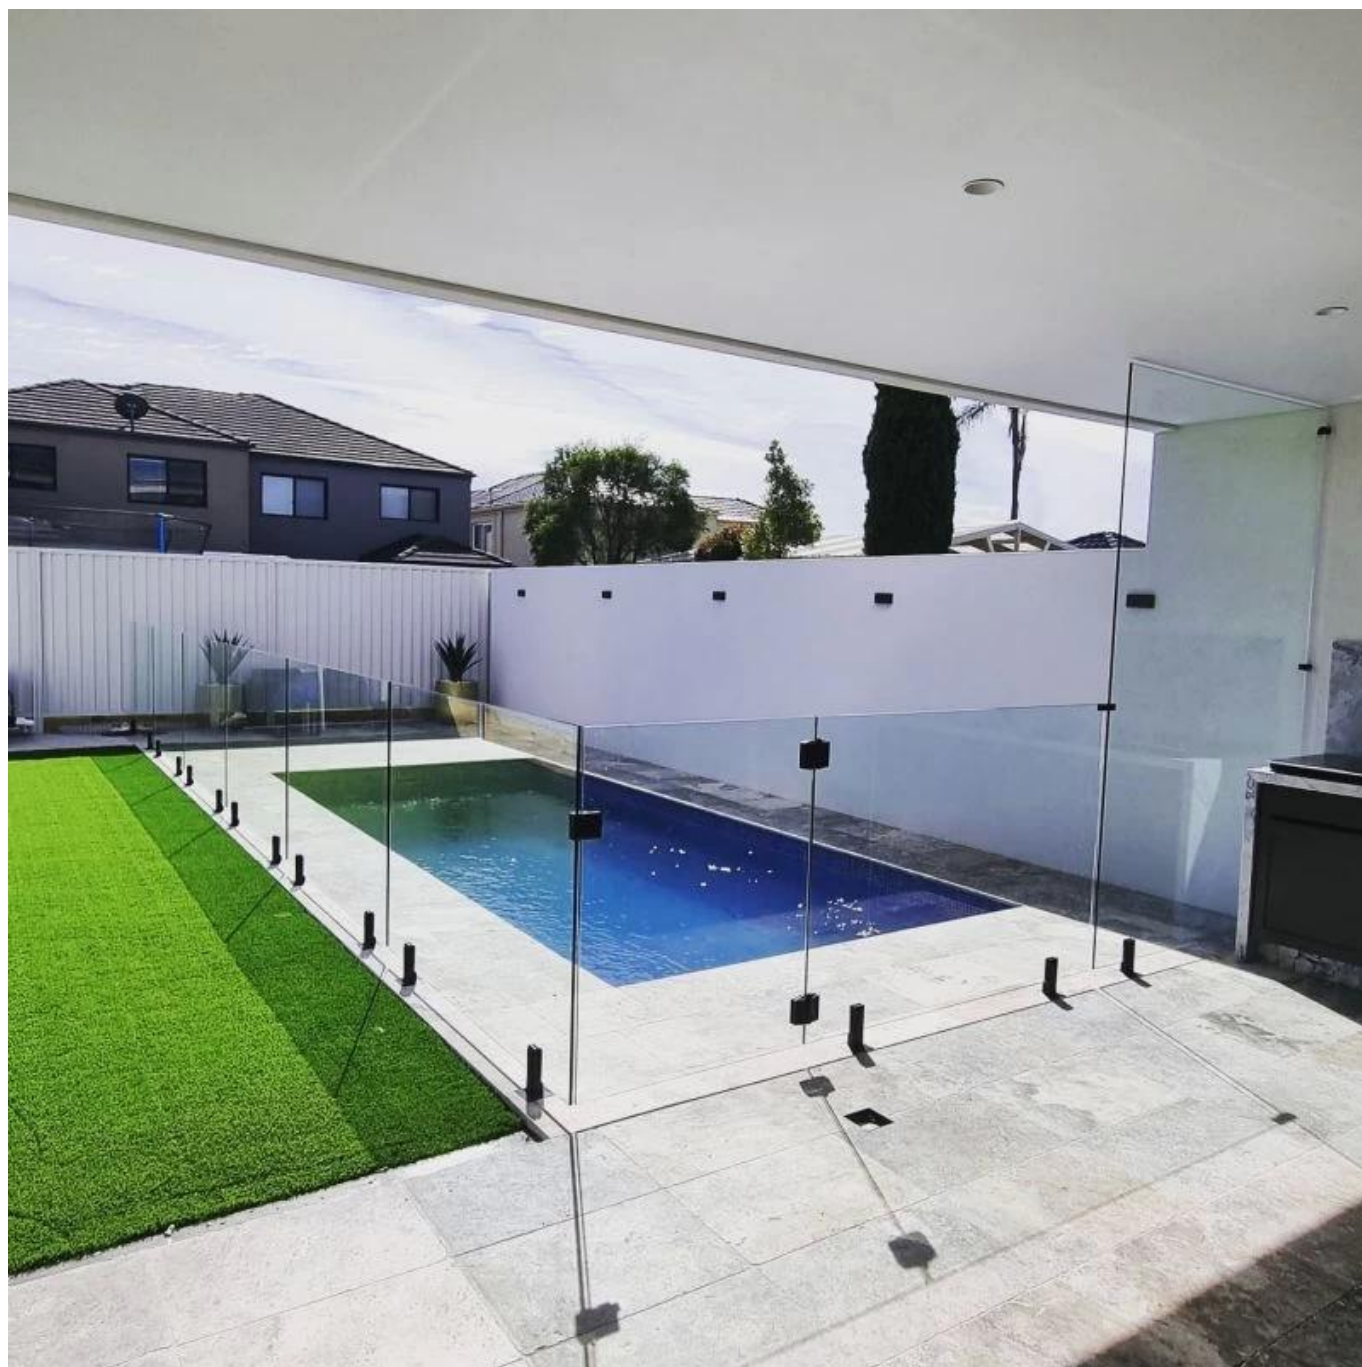

**Duplex 2205 Edelstahl einstellbarer
GlaszapfenProrahmenlosBadenSchwimmbadFechten**

ProduktShow

Satinoberfläche

Mattschwarze Oberfläche

SX-7001D

1446

g
lb
oz
s

NET
PCS