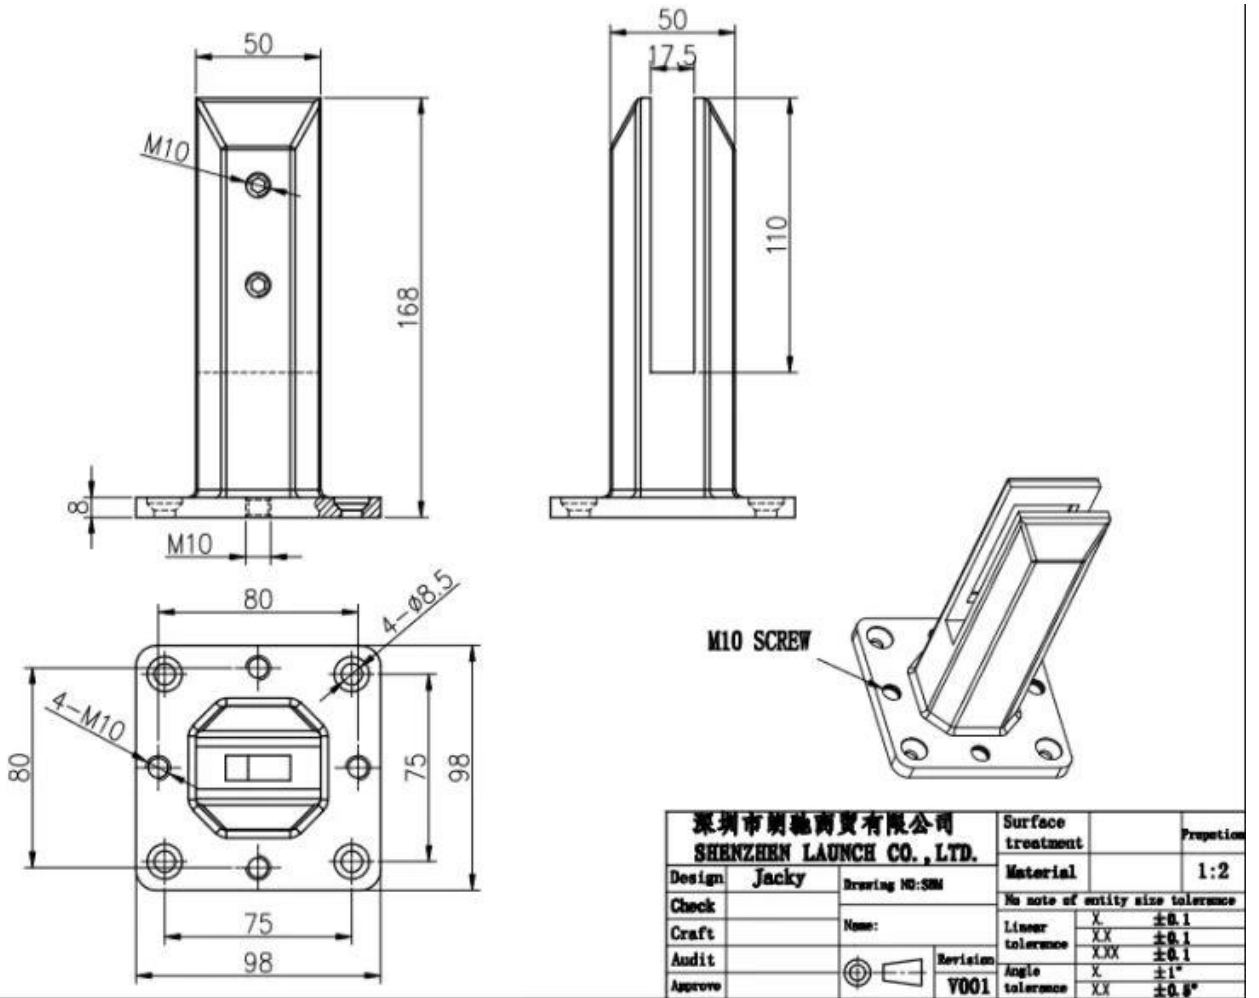

UNIT

ON/OFF

ZERO
TARE

TO PWE

Electronic Compact Scale

TechnischZeichnung

Anwendungsfoto.

Andere verwandte glas spigots