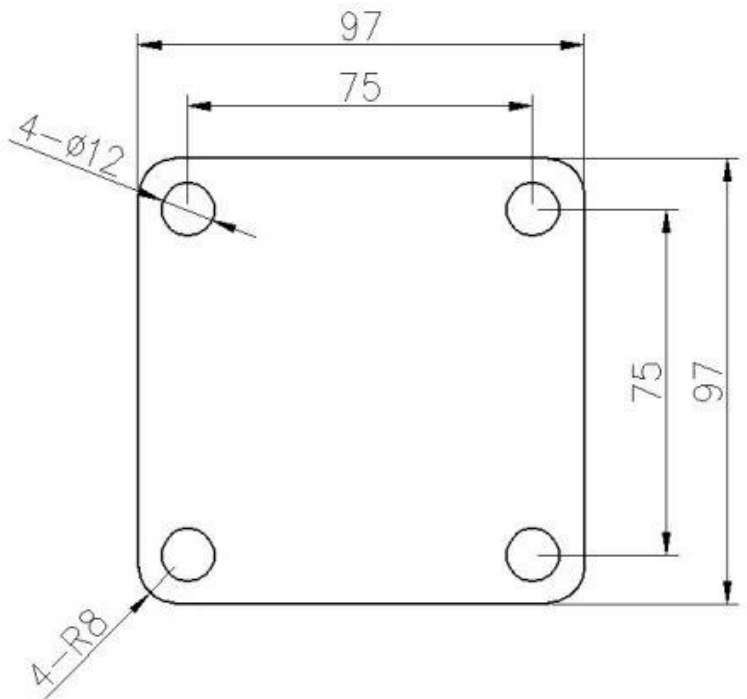

UNIT

ON/OFF

ZERO
TARE

TO PWE

Electronic Compact Scale

TechnischZeichnung

Anwendungsfoto.

Andere verwandte glas spigots