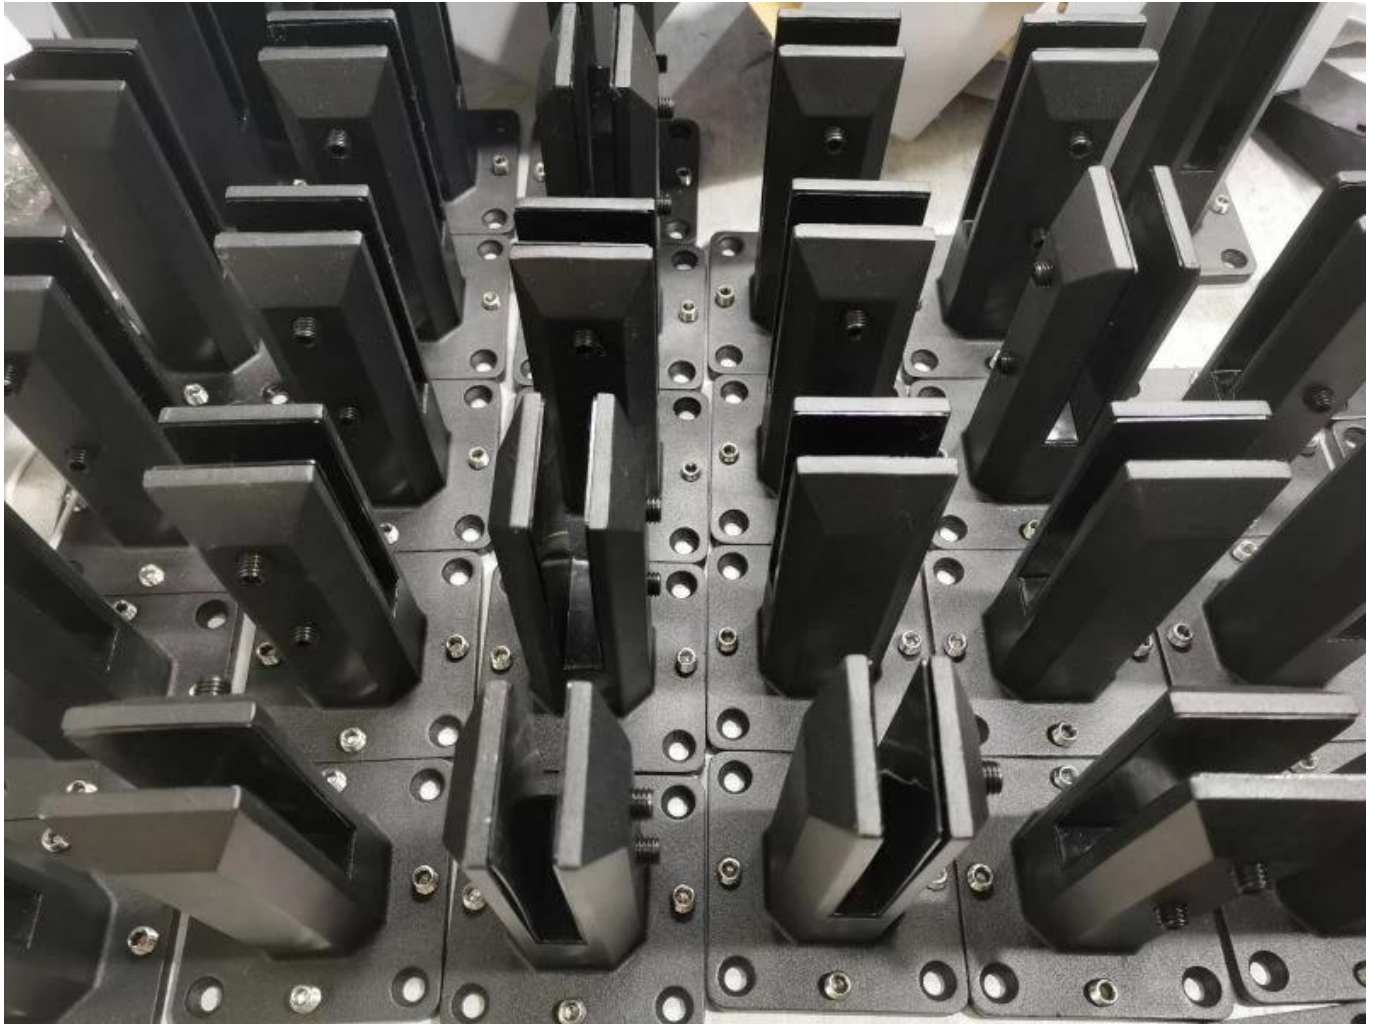

**Duplex 2205 Edelstahl einstellbarer
GlaszapfenProrahmenlosBadenSchwimmbadFechten**

ProduktShow

Satinoberfläche

Mattschwarze Oberfläche

SX-7001D

1446

g
lb
oz
s

NET
PCS

UNIT

ON/OFF

ZERO
TARE

TO PWE

Electronic Compact Scale

TechnischZeichnung

Anwendungsfoto.

Andere verwandte glas spigots