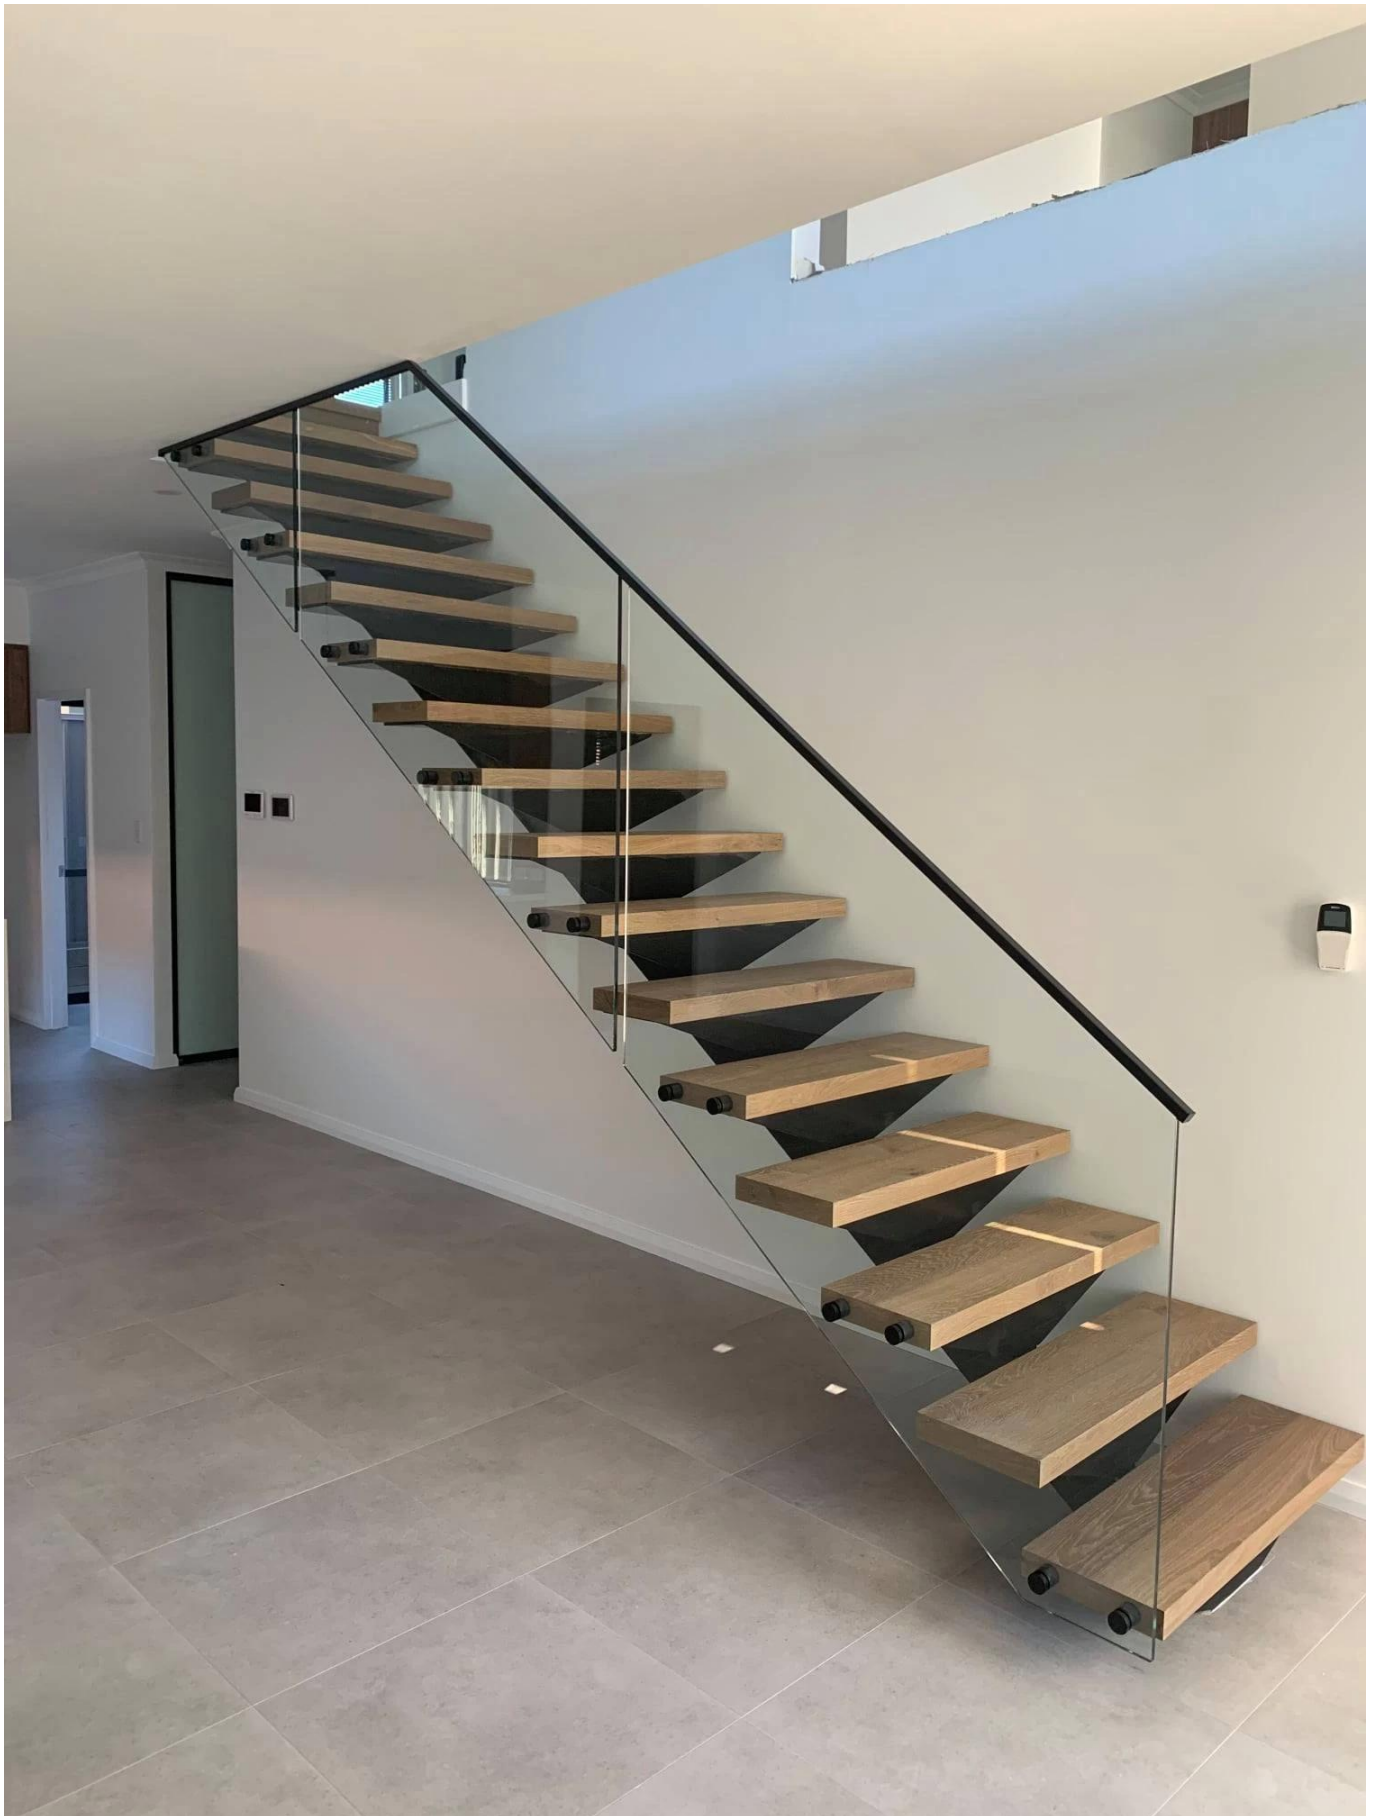

Frameless Glass Railing Design Edelstahl Glas Standoff Pins Glasgeländersystem

Spezifikationen:

Edelstahl-Glas-Standoff-Design ist für rahmenlose Glasbalustrade für die Treppen- und Balkongeländer sehr beliebt. Es ist sehr einfach für die Installation und Sie können die Ansicht frei genießen.

Edelstahl-Glas-Standoff Wein HolzSchraubenZur Montage an Holzsubstrat:

Edelstahlglasabstand in schwarz matter Farbe:

Edelstahl-Glas-Standoff-Produktionspaket:

2) GlasAbstand+GlasKlemmeinzwischen

3)GlasAbstand+obenSchlitzHandlauf in der Goldfarbe

4) Glasabstand + oberer geschlitzter Handlauf in schwarzer Farbe.

Mehr Glas Standoff Bracket-Designs:

SF-50T

SF-50A

SF-50

SF-38

SF-38Z

SF-30