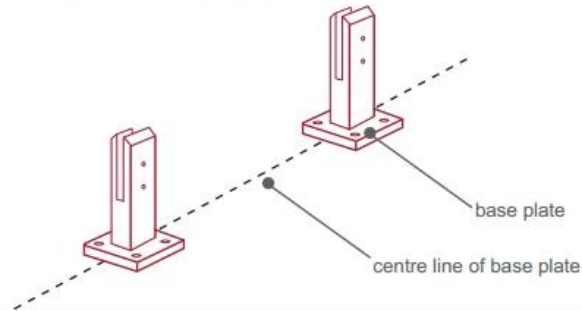

Rahmenloses Spigot-Geländer Marine Duplex 2205 Schwarzer Glaszapfen

Produktbeschreibung

Produkt Mamer	Rahmenloses Zapfengeländer Marine Duplex 2205 schwarzer Glaszapfen
Material	Duplex 2205 / Edelstahl 316
Fertig	Spiegel poliert / satiniert / schwarz / golden
Zum Glass TDicke	10-13,52 mm (KEIN Loch im Glas erforderlich)
Montage	Bodenmontage / Kernbohrmontage
Herstellungsmethode	Casting (hohe Qualität)
Verpackungsinformationen	1) Ein Stück in einen Luftblasenbeutel, dann in eine weiße Schachtel 2) 12 stücke in 365x330x230mm karton 3) Verpackung als anforderungen der kunden
Anwendung	Pool Zaun / Balkon / Deck / Treppe Glasgeländer
Fabrik Inspektion	Verfügbar
Sreichlich	Verfügbar
MOQ	Ein Stück. Konnte wie pro Ihren Job bestellen Anforderung.
OEM & ODM Bedienung	Verfügbar

Mark out the centre line of proposed glass fence with a chalk line. Determine clamp location based on a sheet size (recommendation on pages 1 & 2). Use base plate as a template to mark out the hole positions and drill holes to suit.

Note: Do not exceed 100mm gaps between glass panels. Optimum gap is 40mm to 60mm

Now the base plated spigots can be fitted to the floor and plumbed via shims (not supplied) under the base plates. Be sure to tighten firmly as the smallest of movement at the base plate will result in noticeable movement at the bottom of the glass fence.

Tip: By setting the two outer spigots of your total span, a string line can be run in the 'throat' of the spigots, giving correct height for all spigots in between

Note: Do not exceed 100mm gap from the fixing surface to the bottom of the glass