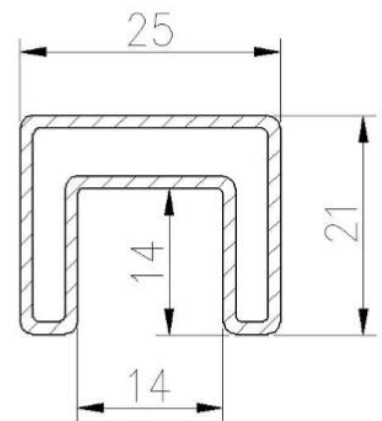

Glaszapfen Balustrade Zaun Mount Square & Outdoor Deck Glas Balustrade

Name	Glaszapfen Balustrade Zaun Mount Square & Outdoor Deck Glas Balustrade
Material	SUS316, Ni> 10,0%
Fertig	Spiegel / Satin
Größen	330 Höhe, 68 mm breit
Glasdicke	8-13,52 mm Glas, keine Bohrungen erforderlich
Nettogewicht	2,5 kg
Montiert	seitlich montiert
Anzug für	Innen oder außen

5 Modelle Glas Zaun 2205 Zapfen verfügbar

Seitlicher Mouting Design Glaszapfen

SFM

Bodenplatte Glasplatte Zapfen & Kernbohrglas Zapfen

Slot Tube rostfrei Stahl oben Handlauf & Zubehör:

25 × 21MM, GROOVE 14 × 14MM

Surface treatment: satin brushed / mirror polished

25*21 tube

Model: SQ2521

DIAMETER 25.4MM, GROOVE 14 × 14MM

Surface treatment: satin brushed / mirror polished

Model: RD2525

Glas Scharniere & Riegel:

Glass Hinge

KEBIL 科比奥®

Glass to glass hinge

Glass to wall hinge

Glass to round post hinge

Glass Latch

KEBIL 科比奥®

Glass to glass latch 180 degree

Glass to glass latch 90 degree