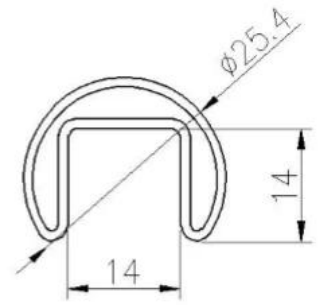

Glaszapfen Balustrade Zaun Mount Square & Outdoor Deck Glas Balustrade

Name	Glaszapfen Balustrade Zaun Mount Square & Outdoor Deck Glas Balustrade
Material	SUS316, Ni> 10,0%
Fertig	Spiegel / Satin
Größen	330 Höhe, 68 mm breit
Glasdicke	8-13,52 mm Glas, keine Bohrungen erforderlich
Nettogewicht	2,5 kg
Montiert	seitlich montiert
Anzug für	Innen oder außen

5 Modelle Glas Zaun 2205 Zapfen verfügbar

Seitlicher Mouting Design Glaszapfen

SFM

Bodenplatte Glasplatte Zapfen & Kernbohrglas Zapfen

Slot Tube rostfrei Stahl oben Handlauf & Zubehör:

25 × 21MM, GROOVE 14 × 14MM

Surface treatment: satin brushed / mirror polished

25*21 tube

Model: SQ2521

DIAMETER 25.4MM, GROOVE 14 × 14MM

Surface treatment: satin brushed / mirror polished

Model: RD2525

Glas Scharniere & Riegel:

Glass Hinge

KEBIL 科比奥®

Glass to glass hinge

Glass to wall hinge

Glass to round post hinge

Glass Latch

KEBIL 科比奥®

Glass to glass latch 180 degree

Glass to glass latch 90 degree