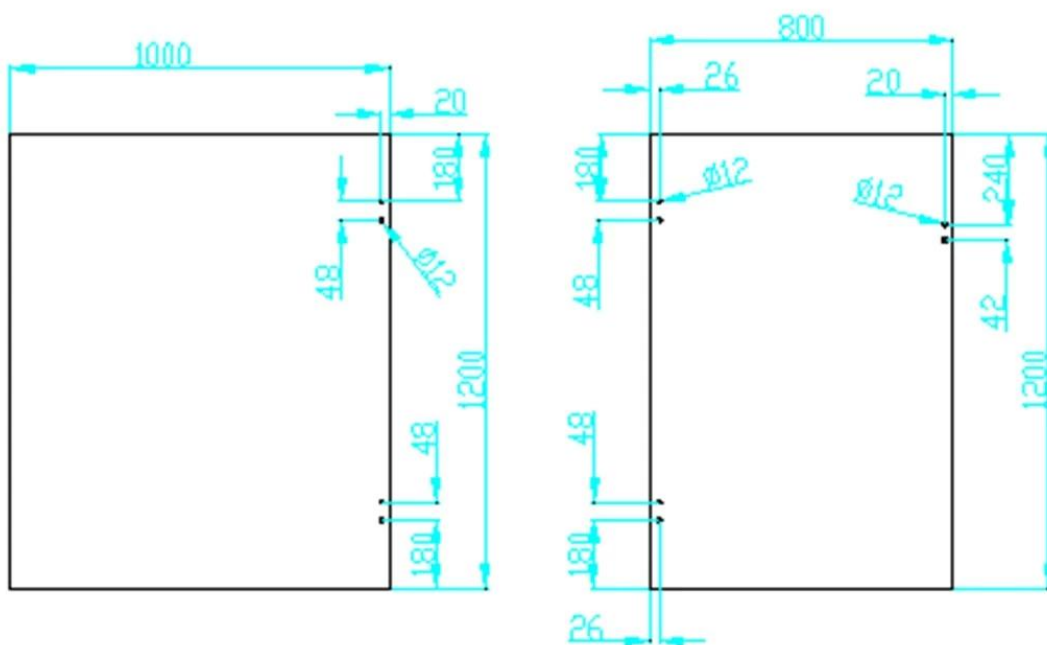

Projekt

Glas Scharnier ist in der Regel mit abgestimmt. [Glas-Zapfen](#) und [Glas-Riegel](#).