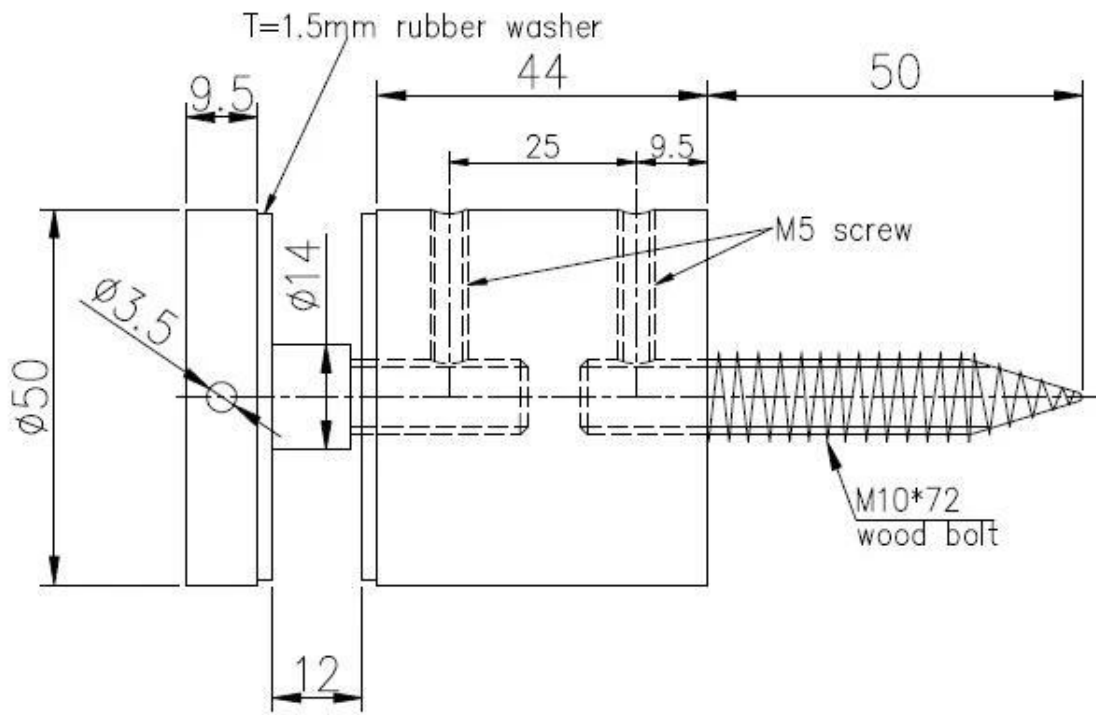

kundenspezifisches cr laurence Designabstand für frameless
Glastreppenbalkon

Standoff-Spezifikationen:

- Material: Edelstahl 316
- Finish: Gebürstet
- Durchmesser 2 " (50mm) x 1-3 / 4 " (44mm) lange Basis, 3/8 "(9,5 mm) dicke Kappe
- 2 Stück Gummidichtung, 1 Stück Nylonring
- Zur Verwendung mit 1/2 "oder 3/4" (12 oder 19 mm) Glasdicke