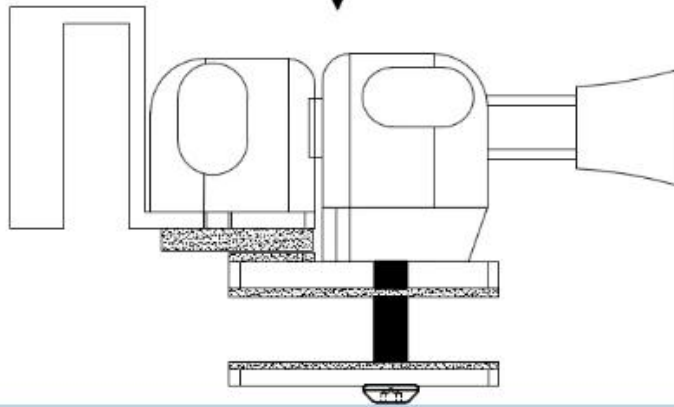

Magnetisches Glas zum Wandlatch-Schloss mit Tasten für rahmenlosen Glasschwimmbadzaun für 8mm 10mm 12mm THK-Glas.

Art der Glasschlösser verfügbar -

Glas an Glasschloss 180 Grad

Glas in Glasschloss 90 Grad in Swing & Out Swing

out swing

in swing

Glas an der Wandsperre

Glas zur runden Nachsperrung

Glastürzeichnungen für Glasschloss und Glasscharniere erforderlich

深圳市朗馳商貿有限公司 SHENZHEN LAUNCH CO., LTD.		Surface treatment	Proportion
Design: Jacky	Drawing NO:	Material	1:12
Check	Name:	No note of entity size tolerance	
Craft		Linear tolerance	X ±0.1
Audit		XXX tolerance	±0.1
Approve		Angle tolerance	X ±1°
		Revision	XX ±0.05
		V001	