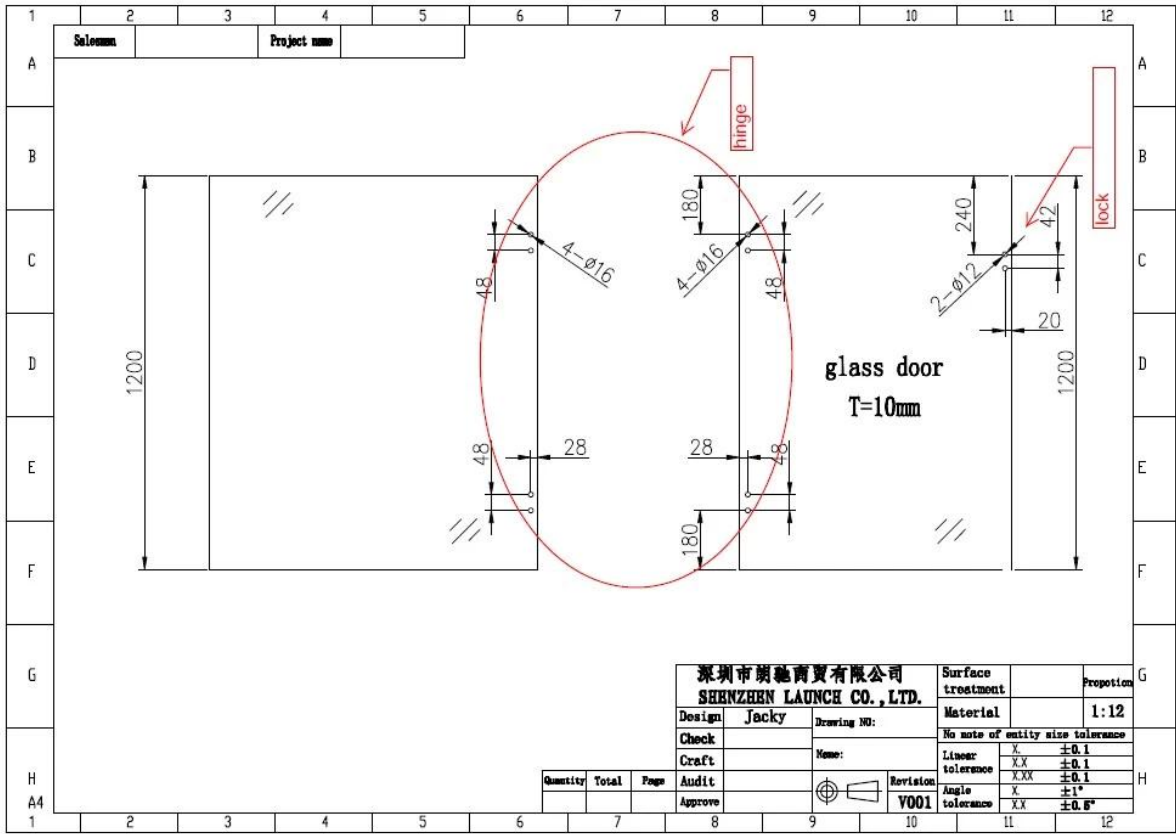

Magnetisches Glas zum Wandlatch-Schloss mit Tasten für rahmenlosen Glasschwimmbadzaun für 8mm 10mm 12mm THK-Glas.

Art der Glasschlösser verfügbar -

Glas an Glasschloss 180 Grad

Glas in Glasschloss 90 Grad in Swing & Out Swing

out swing

in swing

Glas an der Wandsperre

Glas zur runden Nachsperrung

Glastürzeichnungen für Glasschloss und Glasscharniere erforderlich

深圳市朗馳商貿有限公司 SHENZHEN LAUNCH CO., LTD.		Surface treatment	Proportion
Design: Jacky	Drawing NO:	Material	1:12
Check	Name:	No note of entity size tolerance	
Craft		Linear tolerance	X ±0.1
Audit		XXX tolerance	±0.1
Approve		Angle tolerance	X ±1°
		Revision	XX ±0.05
		V001	

Quantity	Total	Page