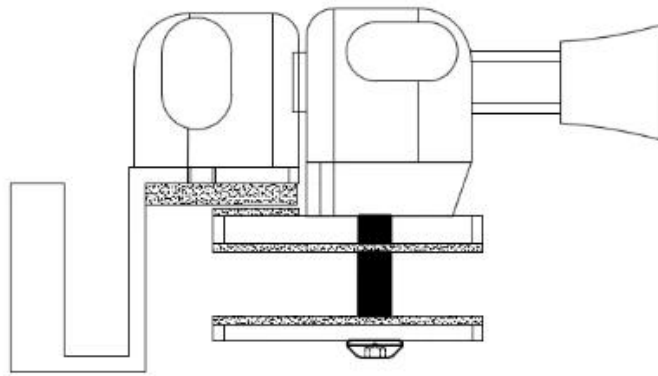

Magnetisches Glas zum Wandlatch-Schloss mit Tasten für rahmenlosen Glasschwimmbadzaun für 8mm 10mm 12mm THK-Glas.

Art der Glasschlösser verfügbar -

Glas an Glasschloss 180 Grad

Glas in Glasschloss 90 Grad in Swing & Out Swing

out swing

in swing

Glas an der Wandsperre

Glas zur runden Nachsperrung

Glastürzeichnungen für Glasschloss und Glasscharniere erforderlich

深圳市朗馳商貿有限公司 SHENZHEN LAUNCH CO., LTD.		Surface treatment	Proportion
Design: Jacky	Drawing NO:	Material	1:12
Check	Name:	No note of entity size tolerance	
Craft		Linear tolerance	X ±0.1
Audit		XXX tolerance	±0.1
Approve		Angle tolerance	X ±1°
		Revision	XX ±0.05
		V001	