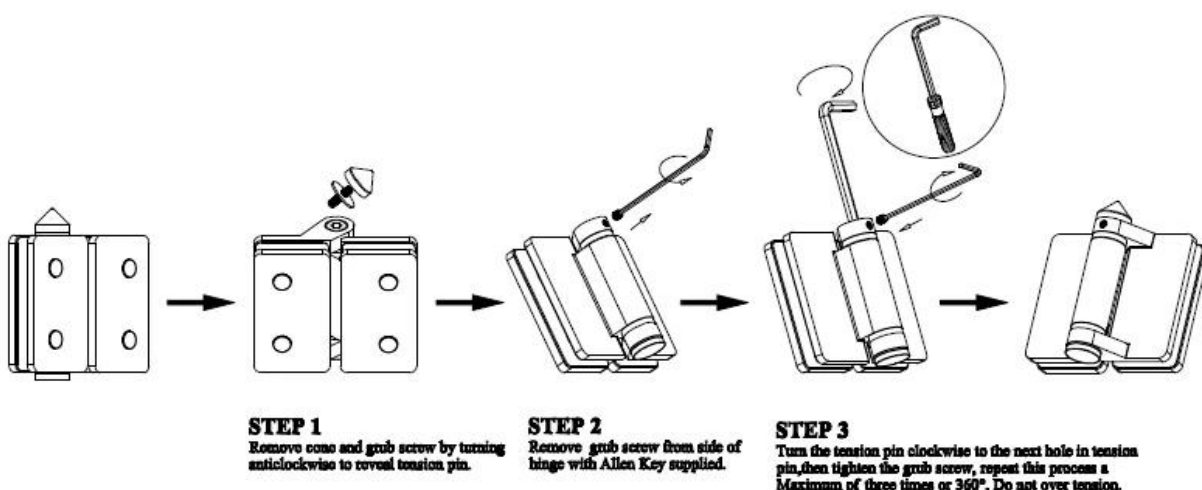

Hochwertiges Glas-zu-Glas-Scharnier für Glas-Poolzauntore

Schnelle Details:

Einzelteilname: Glas zum Glasscharnier

Einzelteilname: G-G2

Material: Edelstahl 316

Finish: Satin oder Spiegel

G-G2 Glas zum galss Scharnierzeichnen

G-G2 Glas-Glas-Scharnier einstellen

Instructions for adjusting tension on Glass to Glass hinge

Details zur Installation des Edelstahlscharniers:

Warenrettungsprozess:

PRODUCTION PROCESS

Casting

CNC lathe

CNC Milling