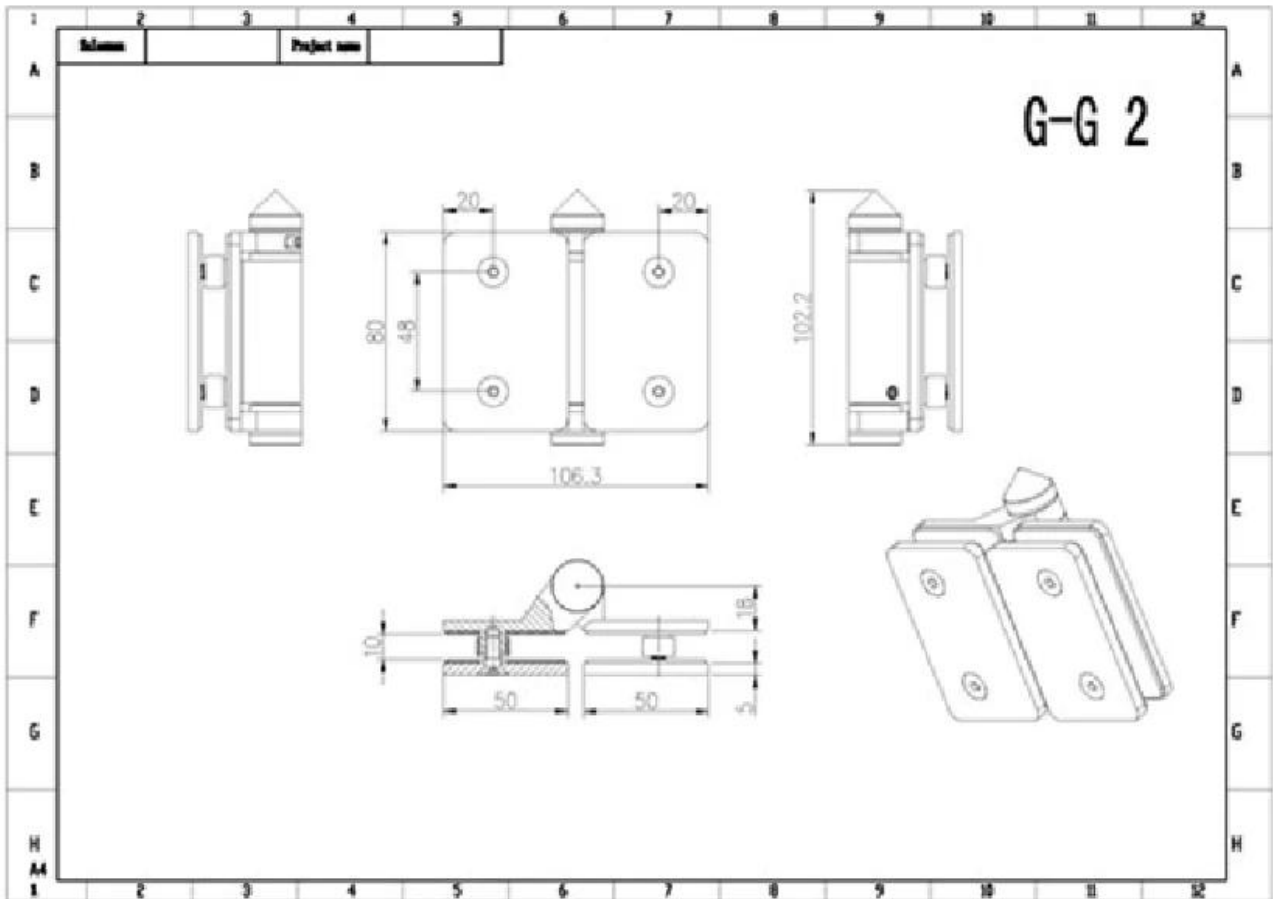

Hochwertiges Glas-zu-Glas-Scharnier für Glas-Poolzauntore

Schnelle Details:

Einzelteilname: Glas zum Glasscharnier

Einzelteilname: G-G2

Material: Edelstahl 316

Finish: Satin oder Spiegel

G-G2 Glas zum galss Scharnierzeichnen

G-G2 Glas-Glas-Scharnier einstellen

Instructions for adjusting tension on Glass to Glass hinge

Details zur Installation des Edelstahlscharniers:

Warenrettungsprozess:

PRODUCTION PROCESS

Casting

CNC lathe

CNC Milling