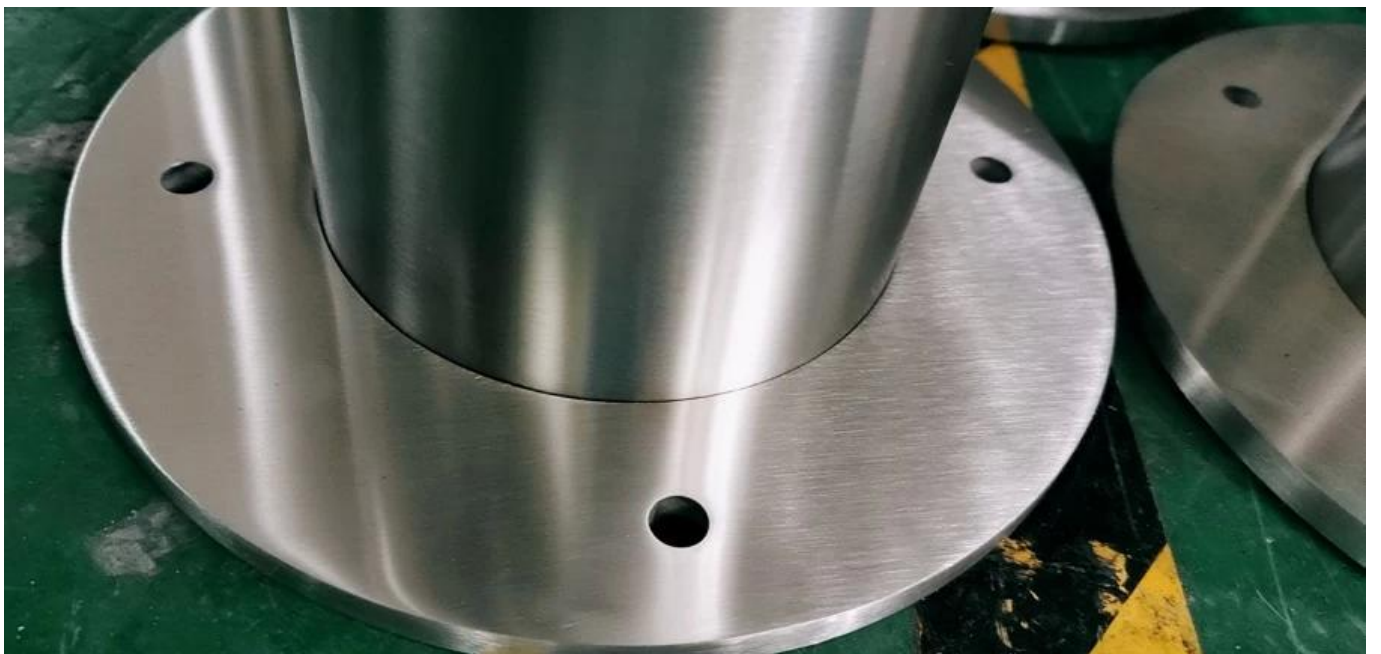

## Hochwertiger Poller aus Edelstahl 316L Straßenpoller für den Straßenverkehr im Freien

<b>Produkt Name</b>	Hochwertiger Poller aus Edelstahl 316L Straßenpoller für den Straßenverkehr im Freien
<b>Herkunftsort</b>	Guangdong, China
<b>Material</b>	304 / 304L / 316 / 316L Edelstahl
<b>Oberflächenbehandlung</b>	Satin gebürstet oder hochglanzpoliert
<b>Höhe</b>	600 mm-1500
<b>Außendurchmesser</b>	76 mm bis 324 mm
<b>Dicke</b>	2,0 mm bis 8,0 mm
<b>Gestalten</b>	Zylindrisch / konisch
<b>Top-Form</b>	Flaches Oberteil / abgewinkeltes Oberteil / Kuppeloberteil
<b>Anwendung</b>	Flughafen / Straße / Straße / Park / Einkaufszentrum / Geschäft
<b>Design</b>	OEM / ODM / Customized