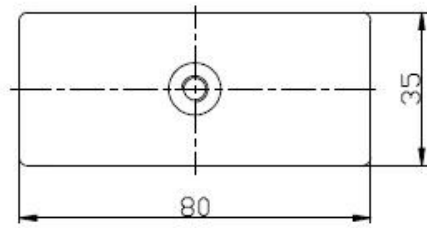

1. Description

- Modell-Nr .: CB-80x35
- Glasverschluss
- Größe: $\varnothing 60\text{mm}$
- Für Glasdicke: 10-12mm

2. Produktabbildung

3.Project zeigen

3.Lieferung & Verpackung

Anlieferung: 3-5 Tage durch Eil. 10-15 Tage durch Verschiffen