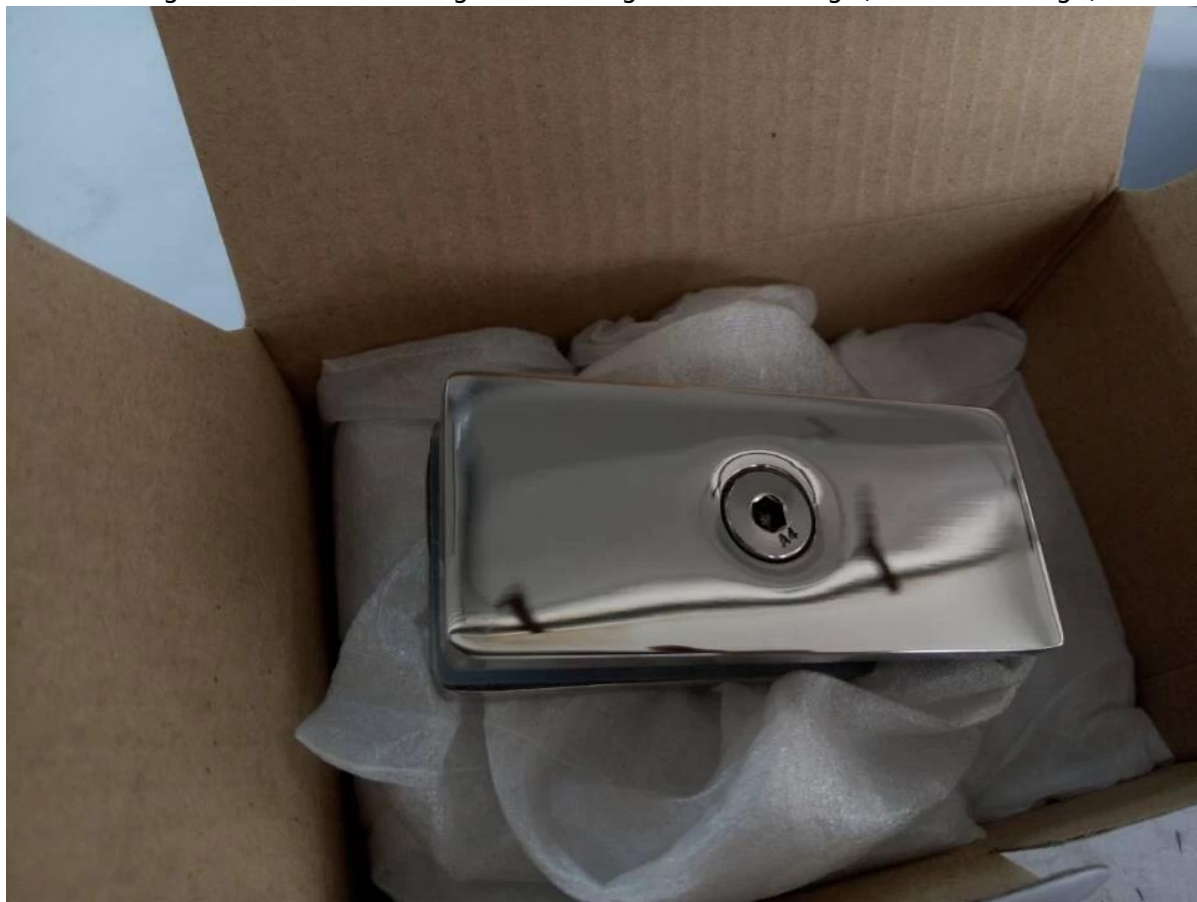

3.Lieferung & Verpackung

Anlieferung: 3-5 Tage durch Eil. 10-15 Tage durch Verschiffen

Verpackung: ein PC in eine Plastiktasche. 10 PC in ein Kasten.

Vorbereitungs- und Anlaufzeit: ungefähr 20 Tage nach Zahlung. (Es ist auf Menge)