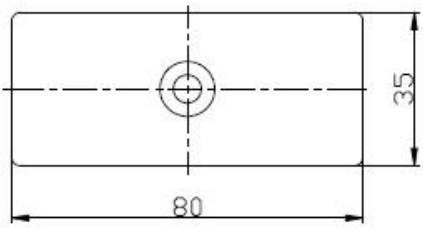

1. Description

- Modell-Nr .: CB-80x35
- Glasverschluss
- Größe: $\varnothing 60\text{mm}$
- Für Glasdicke: 10-12mm

2. Produktabbildung

3.Project zeigen

3.Lieferung & Verpackung

Anlieferung: 3-5 Tage durch Eil. 10-15 Tage durch Verschiffen