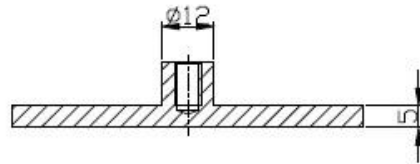

1. Description

- Modell-Nr .: CB-80x35
- Glasverschluss
- Größe: $\varnothing 60\text{mm}$
- Für Glasdicke: 10-12mm

2. Produktabbildung

3.Project zeigen

3.Lieferung & Verpackung

Anlieferung: 3-5 Tage durch Eil. 10-15 Tage durch Verschiffen