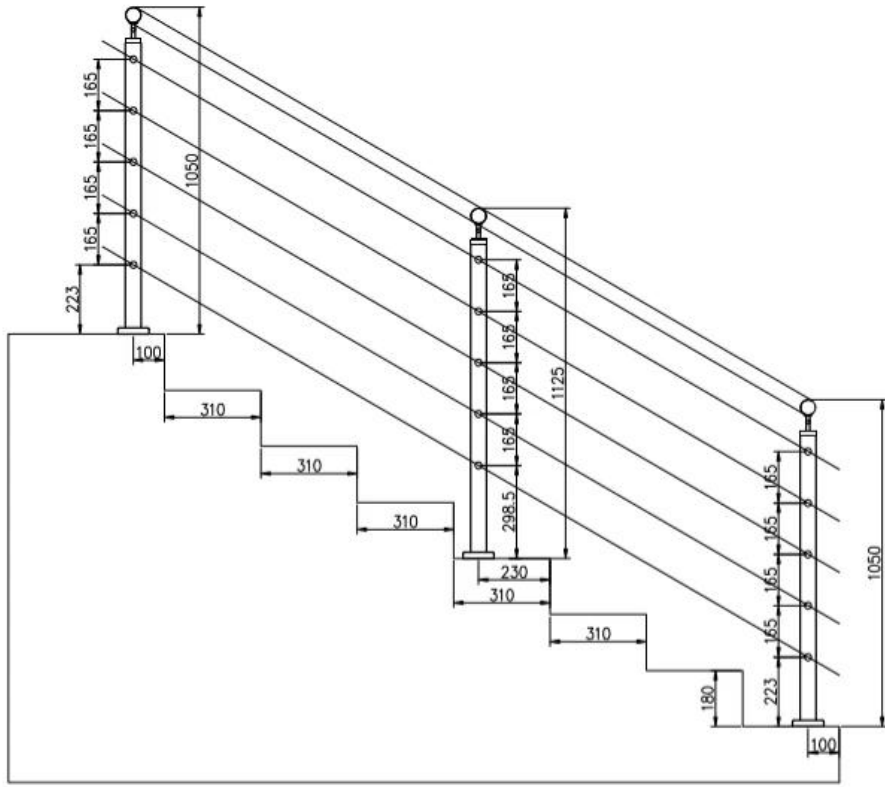

Produktspezifikationen:

ProduktName	Kebil Terrasse Edelstahl Balustrade Balkon Rod Bar Railing
Material	Edelstahl 316.
Beenden	Spiegel poliert oder satin gebürstet
Größe	Ø50.8 * H1100 (mm)
Crossbar / Stab-Dimension	Durchmesser 12mm.
Geländer	Erhältlich
Installation	Selbstschneid- / Explosionsbolzen / Schrauben
Montage	Top Mounted / Fascia montiert
Anwendung	Balkongeländer, Deckgeländer, Verandageländer, Terrassengeländer, Treppengeländer
Beschläge	Alles Guss und solide

Produkte zeigen

KEBIL 科比奥®

Verpackung & Lieferung:

Verpackungsdetails:

EPE + Innenbox + Karton; Holzrahmen.

Es kann wie die Anforderung der Kunden geändert werden.

Vorlaufzeit: 10-15 Arbeitstage bei Erhalt von Entspannen.