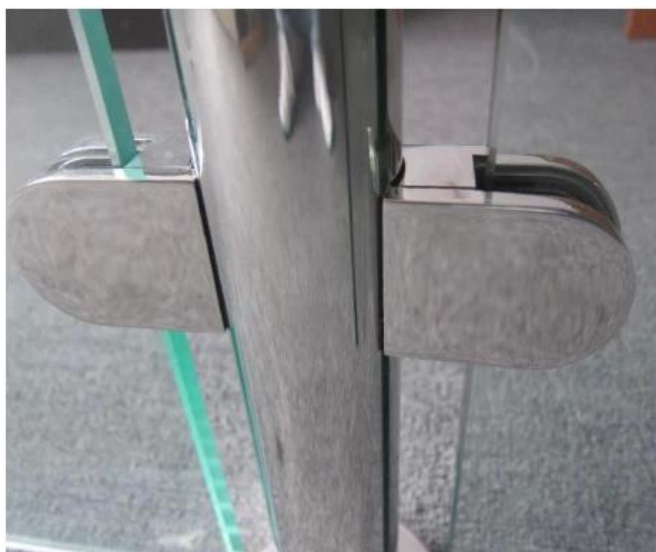

Matt Schwarz 90 Grad Glas-Glas-Ecke Edelstahl Geländerhalterung Klammern Glasclip

Produktname	Matt Schwarz 90 Grad Glas-Glas-Ecke Edelstahl Geländerhalterung Klammern Glasclip
Marke	Kebil
Material	Edelstahl 304, 316
Oberflächenbehandlung	Satin gebürstet, spiegelpoliert, schwarz
Paket	Einzel in Plastiktüte, Standardkarton für Außenverpackung
Zertifikat	ISO 9001-2000
Verwendung	(1) Für Bau- und Handlaufzwecke. (2) Im Einkaufszentrum, Haus. Geländer Glasklemmen
Eigenschaften	Hergestellt aus Edelstahl, schöne Aussicht, leicht zu reinigen, gute Qualität usw.
Verwandte Schlüsselwörter	Glasklemme / Edelstahl Glasklemme / Edelstahlklemme / Glasbalustradenklemme / Glasklammer / rahmenlose Glasklemme
Anwendung	Dekoration, weit verbreitet auf Edelstahl Balustrade & Handläufe. Innen- oder Außendekorationen.
Vorlaufzeit	2-4 Wochen.
MOQ	10 Stück.

90-Grad-Eckglasklemme in Satin, Spiegel und Mattschwarz:

180 Grad schwarze Glasklemme BC-8035

90 Grad schwarze Glasklemme PV-90

Projektfotos:

Verschiedene Arten von Glasklemmen mit Abmessungen:

Specifications of all glass clamps in our company

Diese Art von Glasklemme kann an quadratischem Pfosten und Wand befestigt werden. Die Klemme wird normalerweise mit Edelstahlpfosten zur Aufnahme von Glasscheiben für Balkongeländer, Terrassengeländer und Treppen verwendet. Geeignet für Innen- und Außentüren.