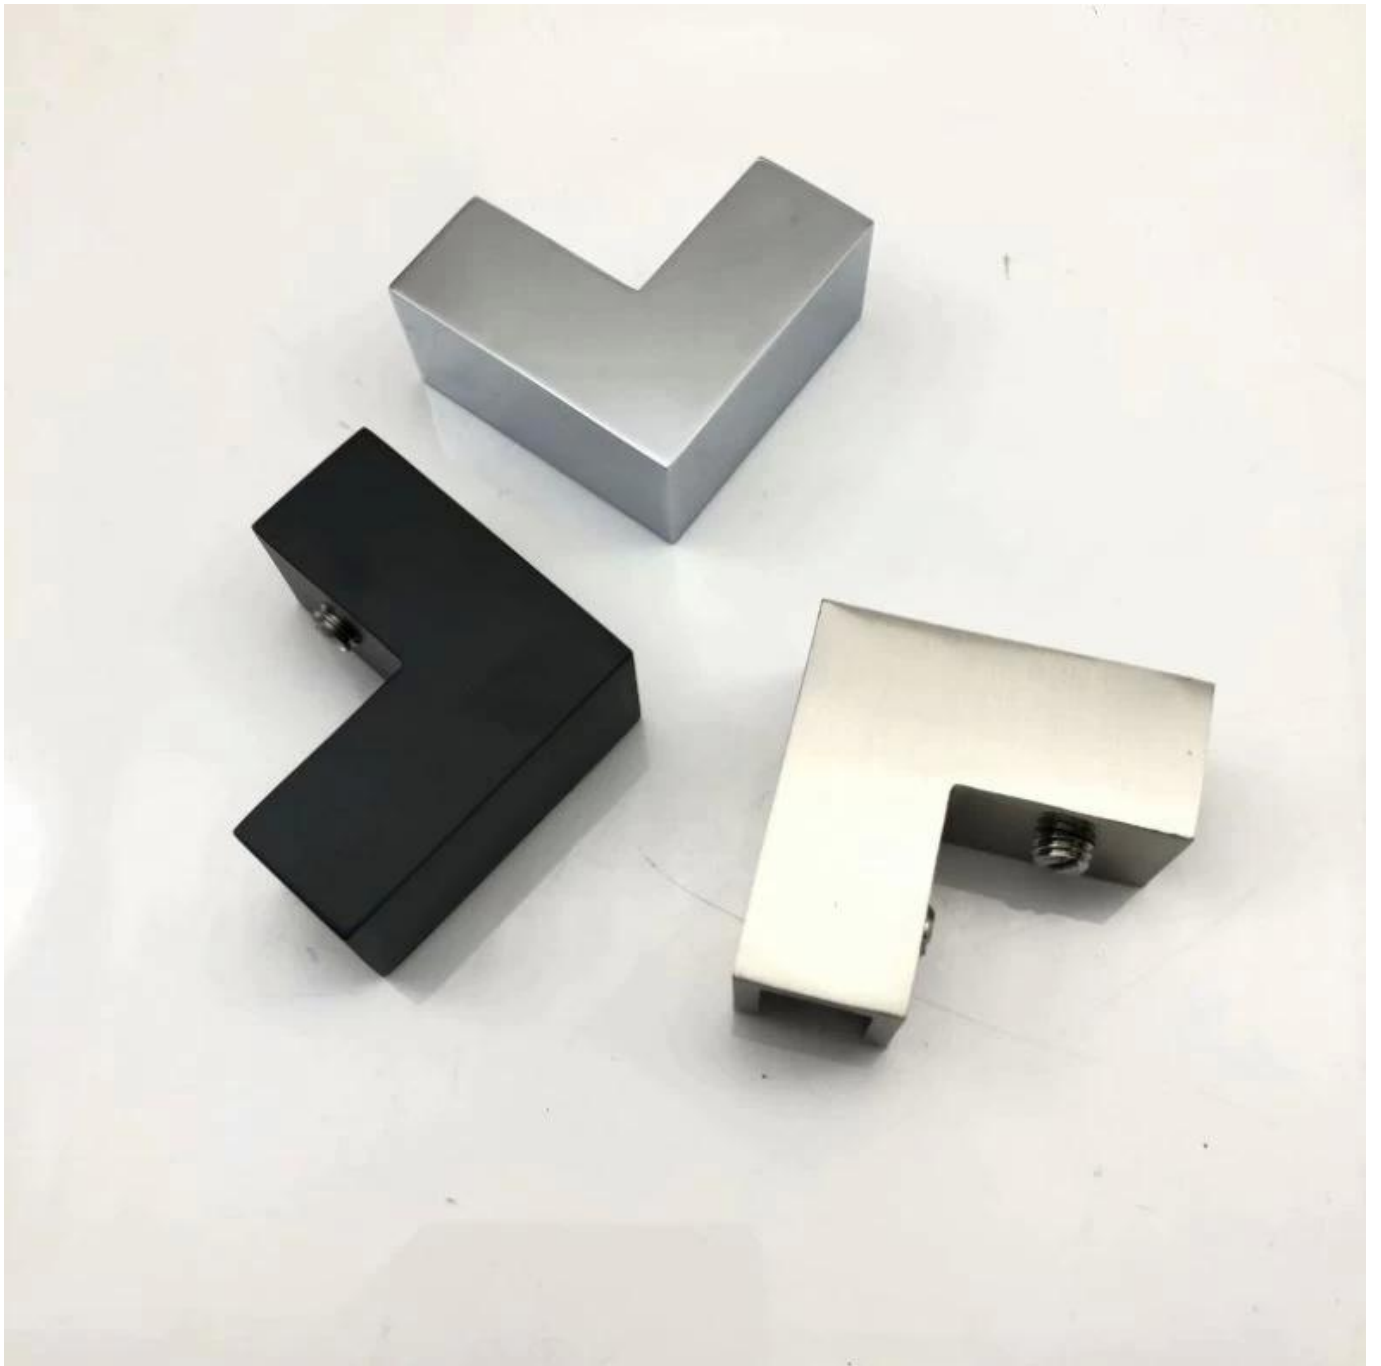

Matt Schwarz 90 Grad Glas-Glas-Ecke Edelstahl Geländerhalterung Klammern Glasclip

Produktname	Matt Schwarz 90 Grad Glas-Glas-Ecke Edelstahl Geländerhalterung Klammern Glasclip
Marke	Kebil
Material	Edelstahl 304, 316
Oberflächenbehandlung	Satin gebürstet, spiegelpoliert, schwarz
Paket	Einzel in Plastiktüte, Standardkarton für Außenverpackung
Zertifikat	ISO 9001-2000
Verwendung	(1) Für Bau- und Handlaufzwecke. (2) Im Einkaufszentrum, Haus. Geländer Glasklemmen
Eigenschaften	Hergestellt aus Edelstahl, schöne Aussicht, leicht zu reinigen, gute Qualität usw.
Verwandte Schlüsselwörter	Glasklemme / Edelstahl Glasklemme / Edelstahlklemme / Glasbalustradenklemme / Glasklammer / rahmenlose Glasklemme
Anwendung	Dekoration, weit verbreitet auf Edelstahl Balustrade & Handläufe. Innen- oder Außendekorationen.
Vorlaufzeit	2-4 Wochen.
MOQ	10 Stück.

90-Grad-Eckglasklemme in Satin, Spiegel und Mattschwarz:

180 Grad schwarze Glasklemme BC-8035

90 Grad schwarze Glasklemme PV-90

Projektfotos:

Verschiedene Arten von Glasklemmen mit Abmessungen:

Specifications of all glass clamps in our company

Diese Art von Glasklemme kann an quadratischem Pfosten und Wand befestigt werden. Die Klemme wird normalerweise mit Edelstahlpfosten zur Aufnahme von Glasscheiben für Balkongeländer, Terrassengeländer und Treppen verwendet. Geeignet für Innen- und Außentüren.