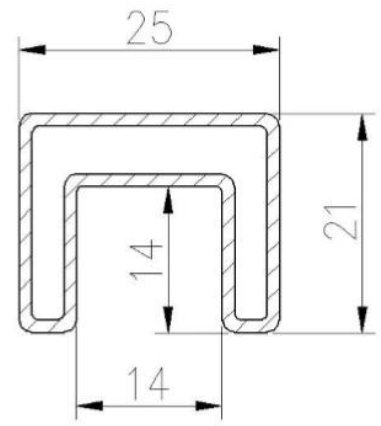

## Modernes Home Glass Balustrade Design Quadratisches Zapfenglasgeländer mit quadratischem oberem Handlauf

Quadratisches Zapfenglasgeländer mit quadratischem oberem Handlauf		
Glasgröße	1. Länge	800-1500mm oder kundenspezifisch
	2. Höhe	800-1200mm oder kundenspezifisch
Material	316 Edelstahl / Duplex 2205	
Hardware	Expansionsschraube / Senkschraube	
Komponente & Größe (mm)	Runder Zapfen: Durchmesser 50 * 168 mm	
	Quadratischer Zapfen: 50 * 50 * 168 mm quadratischer Zapfen	
	oben Geländer: 25 mm breit x 21 mm hoch, 1,2 mm Wandstärke, Nut 14 x 14 mm	
Paket	Kartonverpackung + Sperrholzverpackung	
Installation	1. Einfach zu installieren, nur Schrauben verwenden	
	2. Detaillierte Installationsanweisungen sind verfügbar	
MOQ	10 Meter	
Lieferzeit	10-25 Tage nach Bestätigung	
Design	Europäische Standards oder Australische Standards Alle unsere Produkte können nach Ihren Bauvorschriften gestaltet werden	

**25 × 21MM, GROOVE 14 × 14MM**

Surface treatment: satin brushed / mirror polished

25\*21 tube

**Model: SQ2521**

**20\*25mm slot handrail**

**5.8 m per length**

180 degree joiner

90 degree joiner