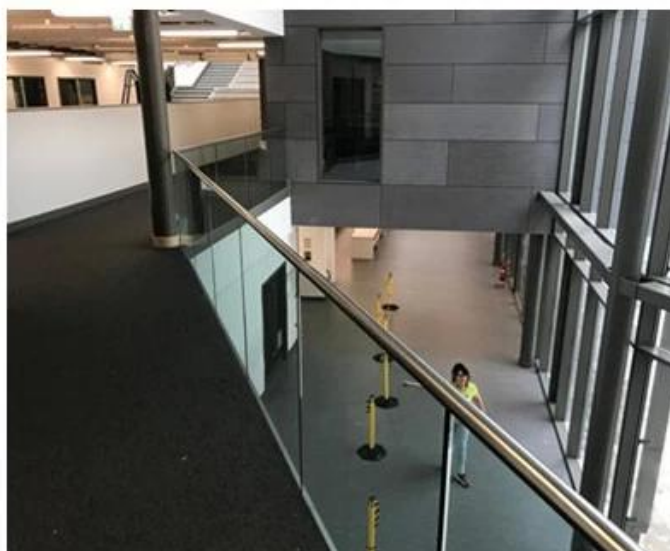

Bitte zögern Sie nicht, uns zu kontaktieren, wenn Sie Fragen haben:

HP / WhatsApp / WeChat: +8613686807796

E-Mail: sales03@launch-china.cn