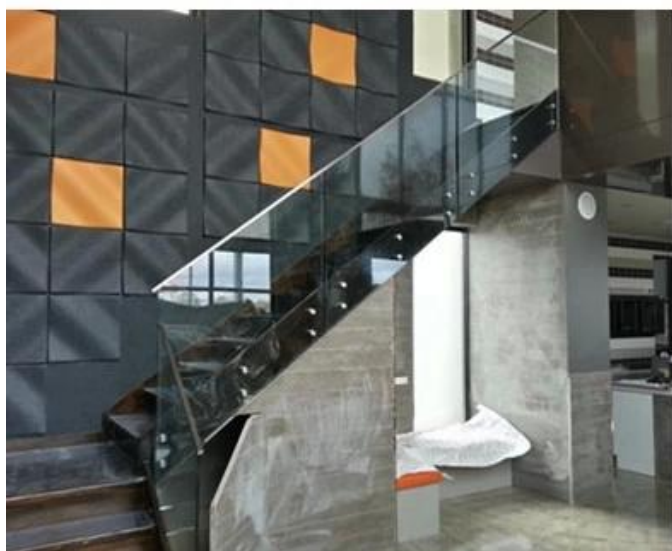

Bitte zögern Sie nicht, uns zu kontaktieren, wenn Sie Fragen haben:

HP / WhatsApp / WeChat: +8613686807796

E-Mail: sales03@launch-china.cn