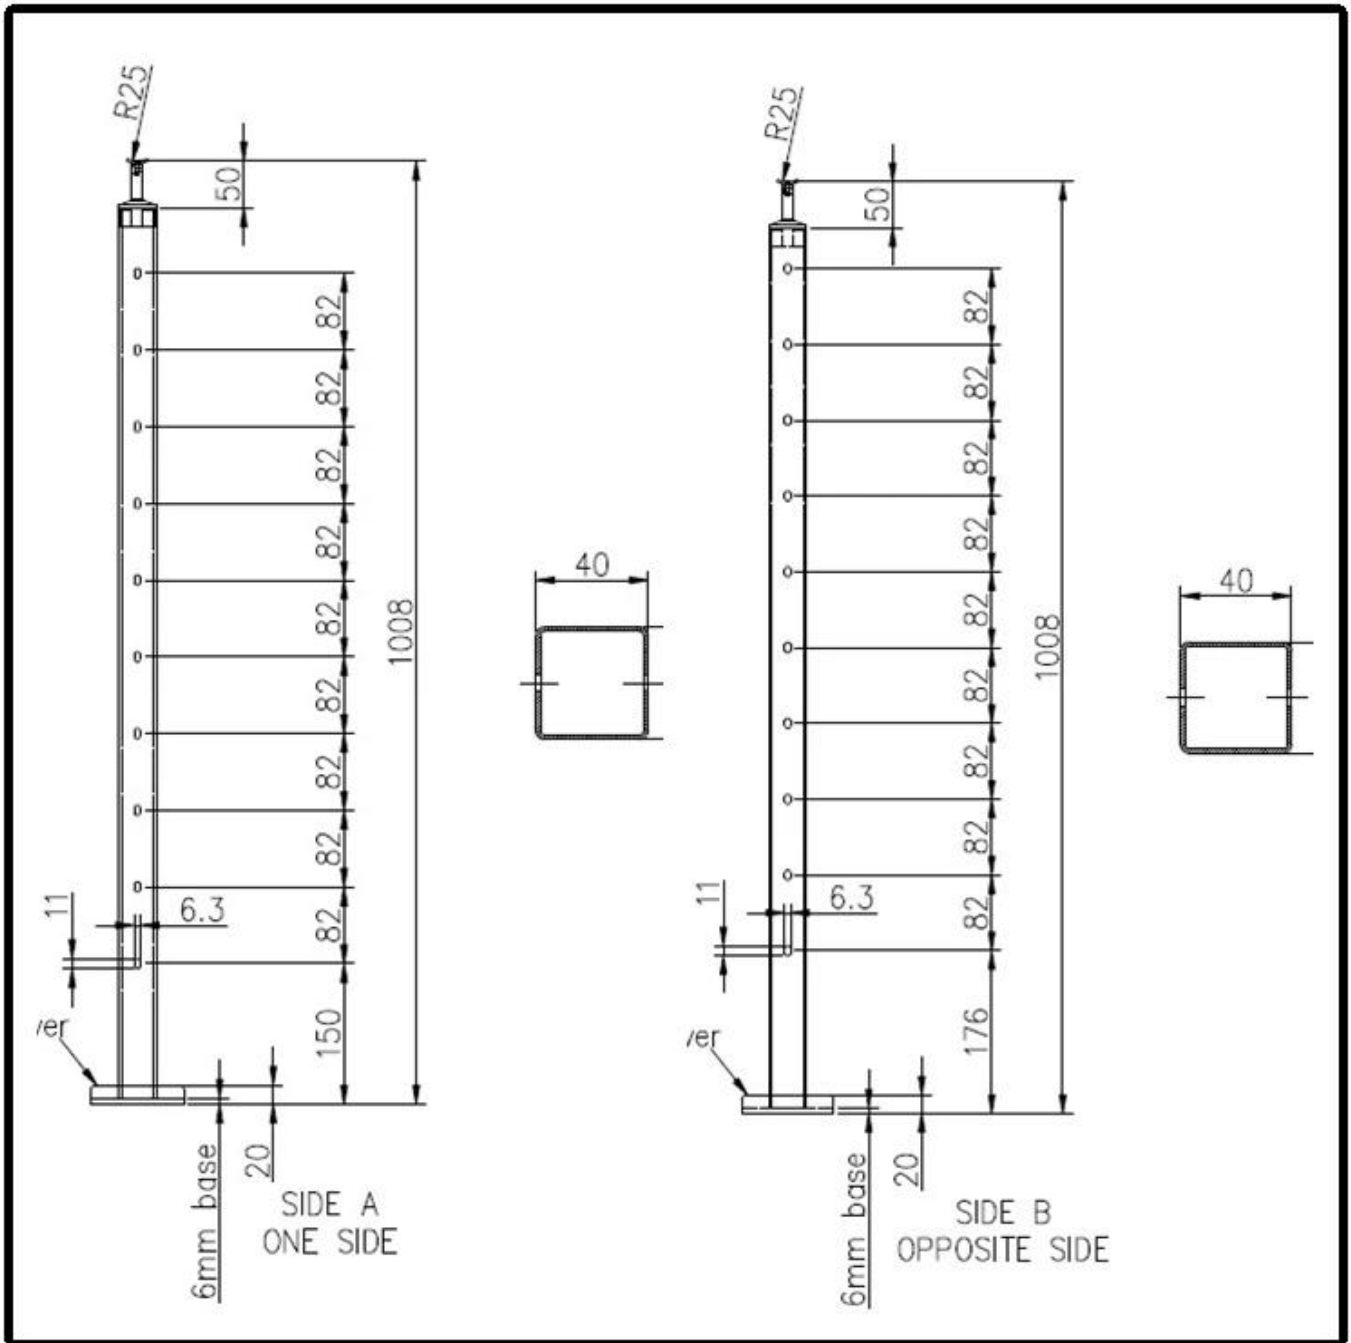

Arten von Drahtseilbeschlägen / Kabelgländer-Hardware: