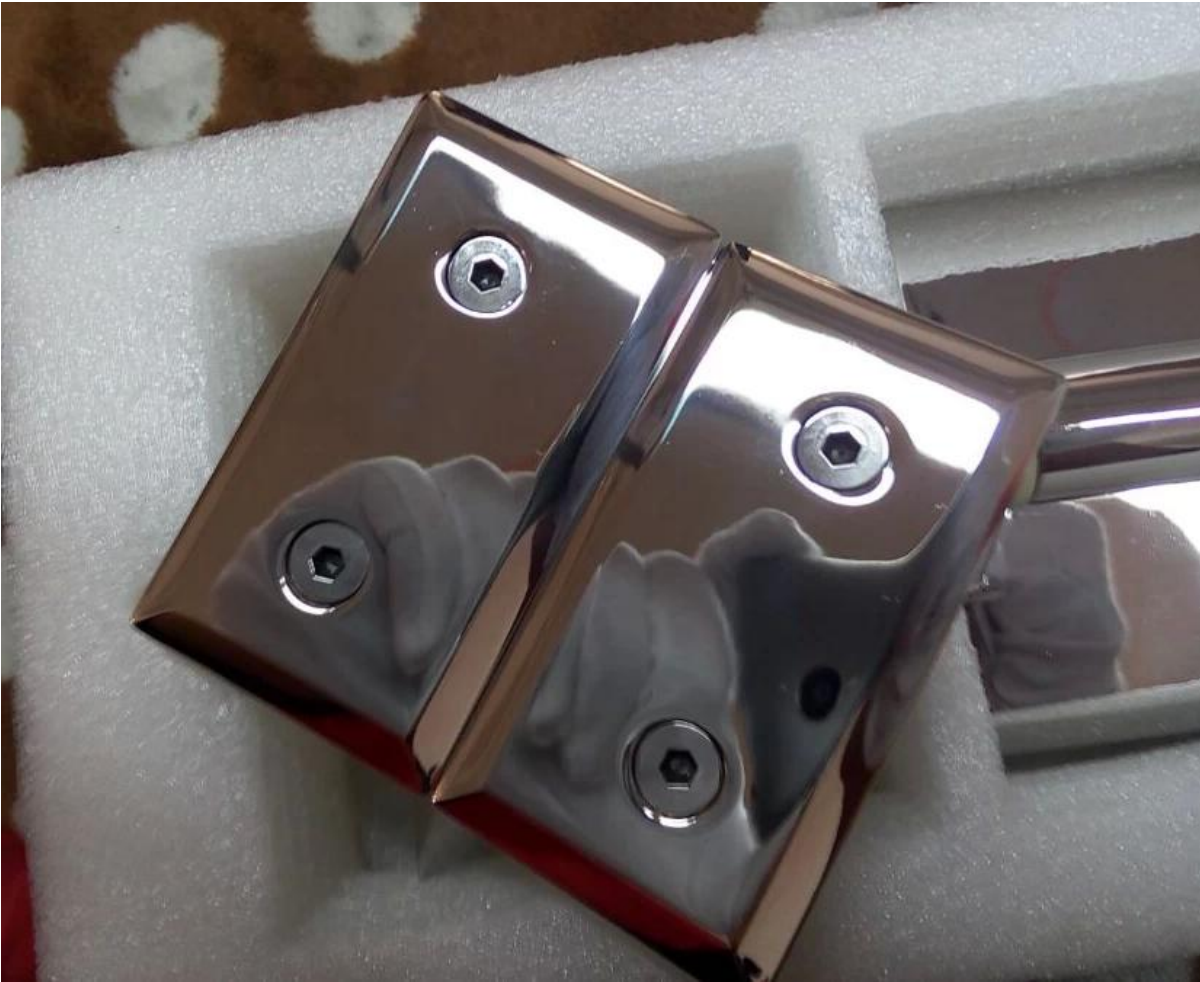

Pool Zaun Edelstahl Schwerer Selbst geschlossener Frühling Glas zu Glas Tür 180 Grad [Scharnier](#)

Feature

KEBIL 科比奧 SHENZHEN LAUNCH CO.,LTD
LAUNCH INTERNATIONAL LIMITED

- Modell Nr.: **G-G** Scharnier: maximales Torblattgewicht **30kg / Paar**
- Modell Nr.: **G-G2** Scharnier: maximales Torblattgewicht **20kg / Paar**
- Net Gewicht: 1229g / Stück (G-G Glas Scharnier) G-G2 844g / Stück (G-G2 Glas Scharnier)
- Maximum Türblattbreite: 900mm
- Für Gebrauch mit 8-12.7mm Glas
- Zertifiziert: ja, australischen Standard treffen
- Durchmesser 16mm Löcher in Glas erforderlich
- Herstellungsmethode: Gießen (hohe Qualität)
- Sample: vorhanden, um Qualität vor Auftrag zu überprüfen

Details für Pool Zaun Glas zu Glas Tür Scharnier

KEBIL 科比奧 SHENZHEN LAUNCH CO.,LTD
LAUNCH INTERNATIONAL LIMITED

- Mirror poliert

-Satin gebürstet

-Drehen für Glasbohrlochgröße

-Glasscharnierverpackung

- (1) ein Stück in eine Blase Box. 2 Stück in eine Schachtel.
- (2) oder Verpackung nach Kundenwunsch

Glas Türscharnier Projekt

-Glas Hinge ist oft benutzt mit [Glas verriegeln](#) und [Glas Zapfen](#)

Glas zum runden Pfostenscharnier und Glas zu Wand / quadratisches Scharnier ist verfügbar
(1) Glas bis Durchmesser 50.8mm Pfosten Türscharnier