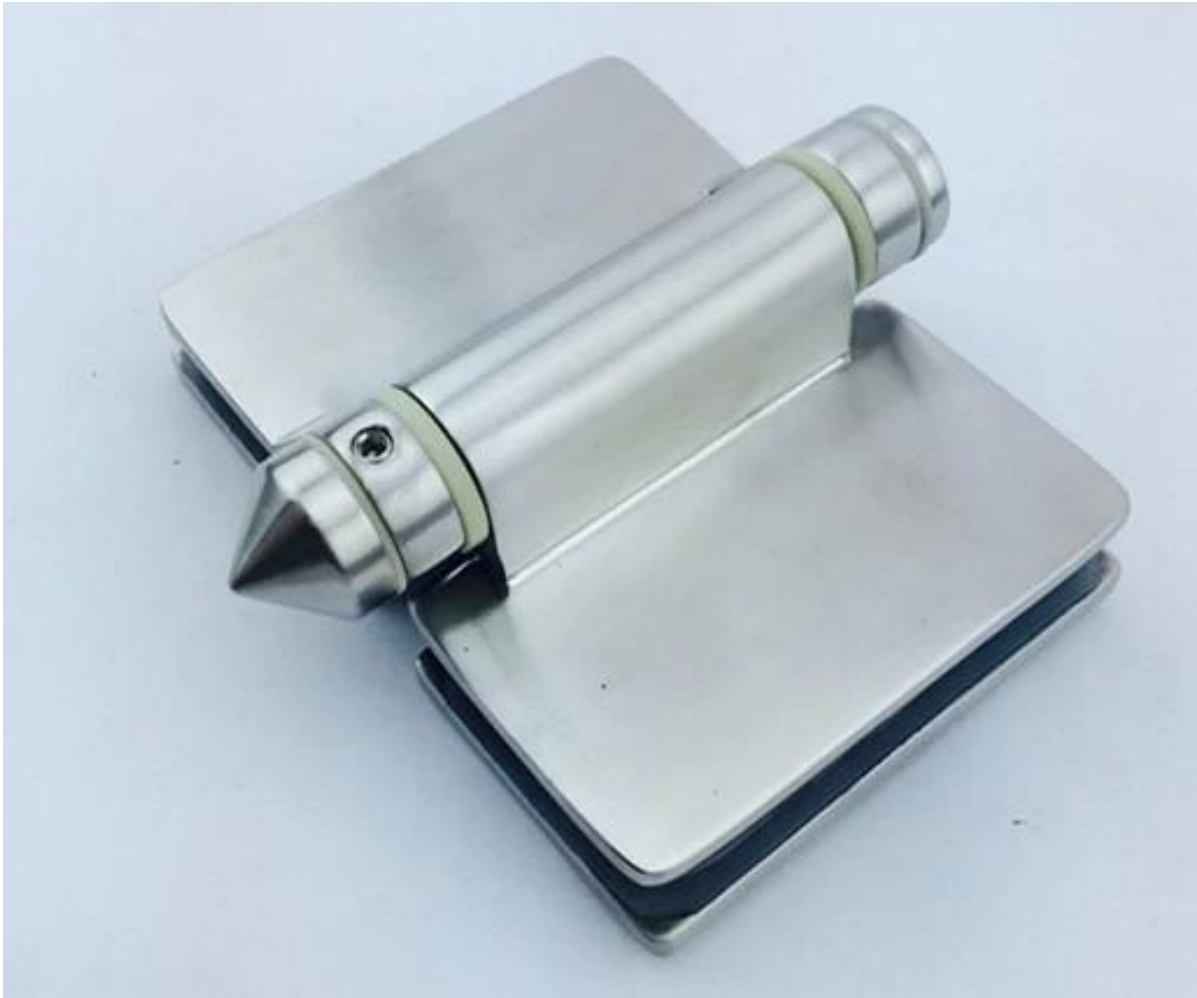

Pool Zaun Edelstahl Schwerer Selbst geschlossener Frühling Glas zu Glas Tür 180 Grad [Scharnier](#)

Feature

KEBIL 科比奧 SHENZHEN LAUNCH CO.,LTD
LAUNCH INTERNATIONAL LIMITED

- Modell Nr.: **G-G** Scharnier: maximales Torblattgewicht **30kg / Paar**
- Modell Nr.: **G-G2** Scharnier: maximales Torblattgewicht **20kg / Paar**
- Net Gewicht: 1229g / Stück (G-G Glas Scharnier) G-G2 844g / Stück (G-G2 Glas Scharnier)
- Maximum Türblattbreite: 900mm
- Für Gebrauch mit 8-12.7mm Glas
- Zertifiziert: ja, australischen Standard treffen
- Durchmesser 16mm Löcher in Glas erforderlich
- Herstellungsmethode: Gießen (hohe Qualität)
- Sample: vorhanden, um Qualität vor Auftrag zu überprüfen

Details für Pool Zaun Glas zu Glas Tür Scharnier

KEBIL 科比奧 SHENZHEN LAUNCH CO.,LTD
LAUNCH INTERNATIONAL LIMITED

- Mirror poliert

-Satin gebürstet

-Drehen für Glasbohrlochgröße

-Glasscharnierverpackung

- (1) ein Stück in eine Blase Box. 2 Stück in eine Schachtel.
- (2) oder Verpackung nach Kundenwunsch

Glas Türscharnier Projekt

-Glas Hinge ist oft benutzt mit [Glas verriegeln](#) und [Glas Zapfen](#)

Glas zum runden Pfostenscharnier und Glas zu Wand / quadratisches Scharnier ist verfügbar
(1) Glas bis Durchmesser 50.8mm Pfosten Türscharnier