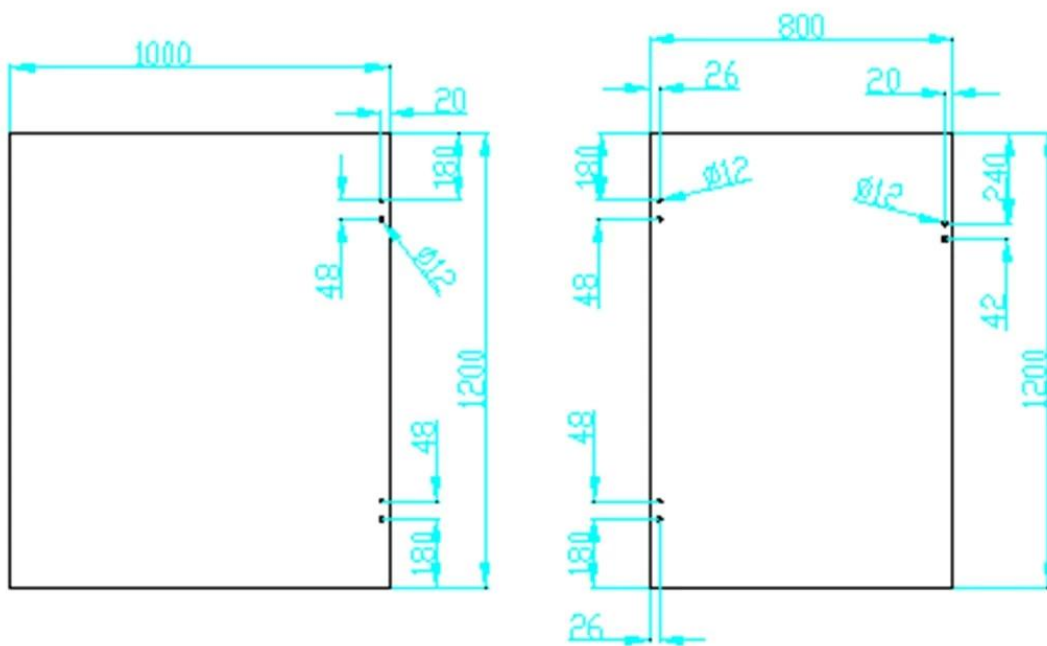

Pool Zaun Edelstahl Schwerer Selbst geschlossener Frühling Glas zu Glas Tür 180 Grad [Scharnier](#)

Feature

KEBIL 科比奧 SHENZHEN LAUNCH CO.,LTD
LAUNCH INTERNATIONAL LIMITED

- Modell Nr.: **G-G** Scharnier: maximales Torblattgewicht **30kg / Paar**
- Modell Nr.: **G-G2** Scharnier: maximales Torblattgewicht **20kg / Paar**
- Net Gewicht: 1229g / Stück (G-G Glas Scharnier) G-G2 844g / Stück (G-G2 Glas Scharnier)
- Maximum Türblattbreite: 900mm
- Für Gebrauch mit 8-12.7mm Glas
- Zertifiziert: ja, australischen Standard treffen
- Durchmesser 16mm Löcher in Glas erforderlich
- Herstellungsmethode: Gießen (hohe Qualität)
- Sample: vorhanden, um Qualität vor Auftrag zu überprüfen

Details für Pool Zaun Glas zu Glas Tür Scharnier

KEBIL 科比奧 SHENZHEN LAUNCH CO.,LTD
LAUNCH INTERNATIONAL LIMITED

- Mirror poliert

-Satin gebürstet

-Drehen für Glasbohrlochgröße

-Glasscharnierverpackung

- (1) ein Stück in eine Blase Box. 2 Stück in eine Schachtel.
- (2) oder Verpackung nach Kundenwunsch