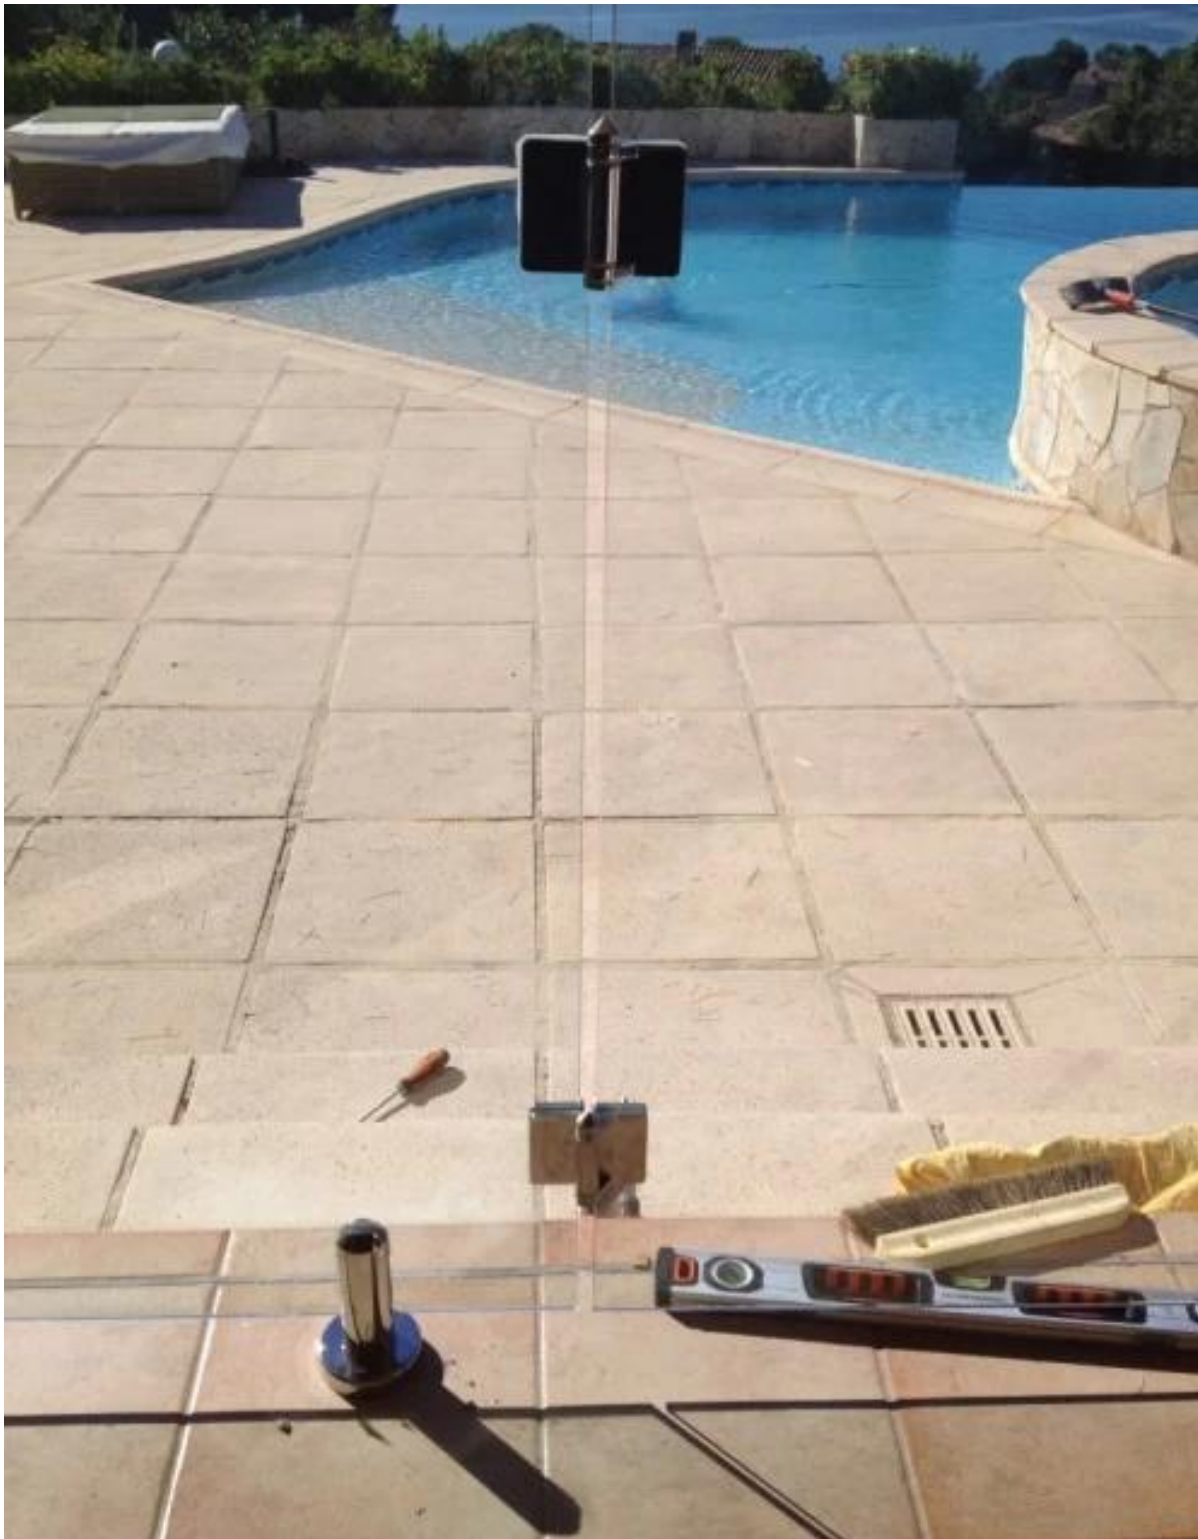

Pool Zaun Edelstahl Schwerer Selbst geschlossener Frühling Glas zu Glas Tür 180 Grad [Scharnier](#)

Feature

KEBIL 科比奧 SHENZHEN LAUNCH CO.,LTD
LAUNCH INTERNATIONAL LIMITED

- Modell Nr.: **G-G** Scharnier: maximales Torblattgewicht **30kg / Paar**
- Modell Nr.: **G-G2** Scharnier: maximales Torblattgewicht **20kg / Paar**
- Net Gewicht: 1229g / Stück (G-G Glas Scharnier) G-G2 844g / Stück (G-G2 Glas Scharnier)
- Maximum Türblattbreite: 900mm
- Für Gebrauch mit 8-12.7mm Glas
- Zertifiziert: ja, australischen Standard treffen
- Durchmesser 16mm Löcher in Glas erforderlich
- Herstellungsmethode: Gießen (hohe Qualität)
- Sample: vorhanden, um Qualität vor Auftrag zu überprüfen

Details für Pool Zaun Glas zu Glas Tür Scharnier

KEBIL 科比奧 SHENZHEN LAUNCH CO.,LTD
LAUNCH INTERNATIONAL LIMITED

- Mirror poliert

-Satin gebürstet

-Drehen für Glasbohrlochgröße

-Glasscharnierverpackung

- (1) ein Stück in eine Blase Box. 2 Stück in eine Schachtel.
- (2) oder Verpackung nach Kundenwunsch

Glas Türscharnier Projekt

-Glas Hinge ist oft benutzt mit [Glas verriegeln](#) und [Glas Zapfen](#)

Glas zum runden Pfostenscharnier und Glas zu Wand / quadratisches Scharnier ist verfügbar
(1) Glas bis Durchmesser 50.8mm Pfosten Türscharnier