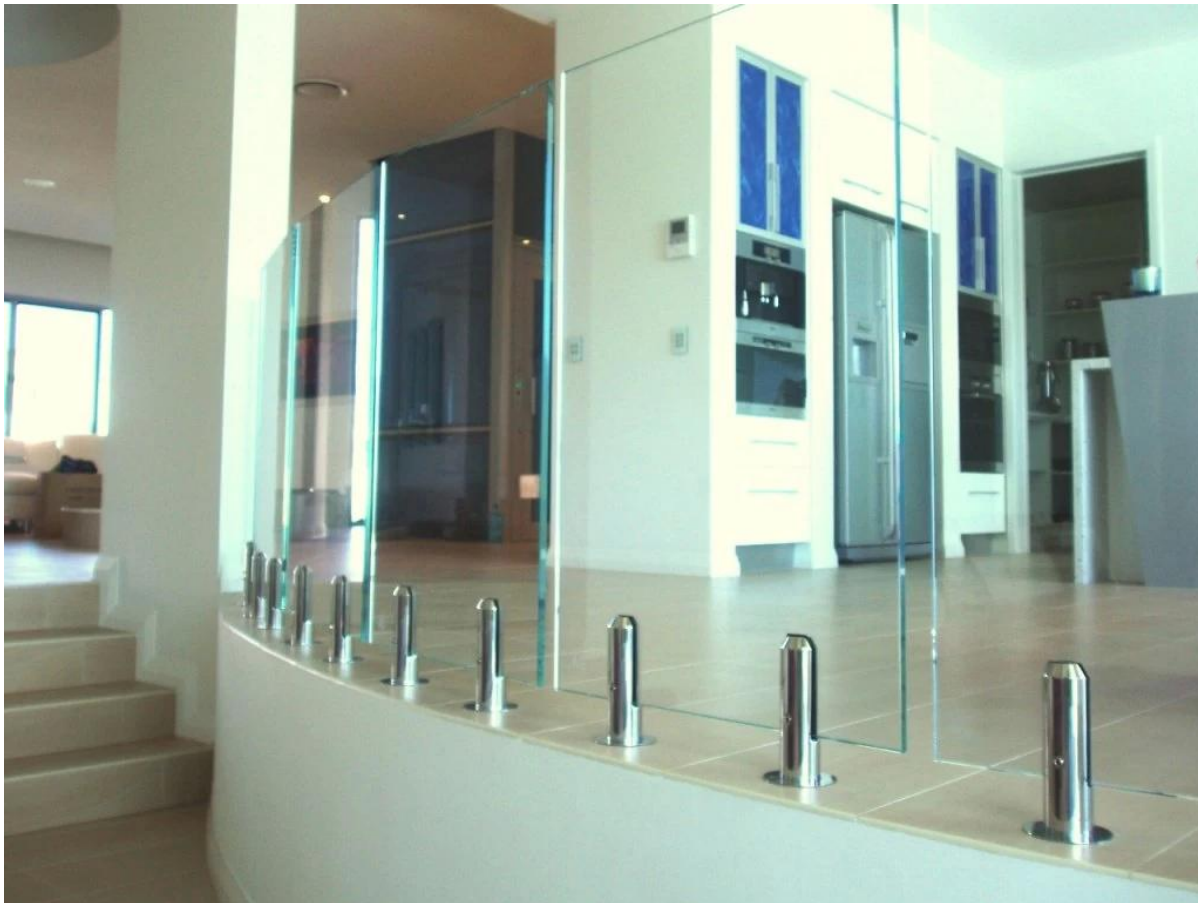

RCM Edelstahlkern gebohrt runden Glashalter Befestigung im Boden

RCM

Oberflächenbehandlung Unterschied:

RCM

Mirror

Satin

Projekt
Innenglaszaun

Spielplatz im Freien Glasgeländer

Außenpool Zaun