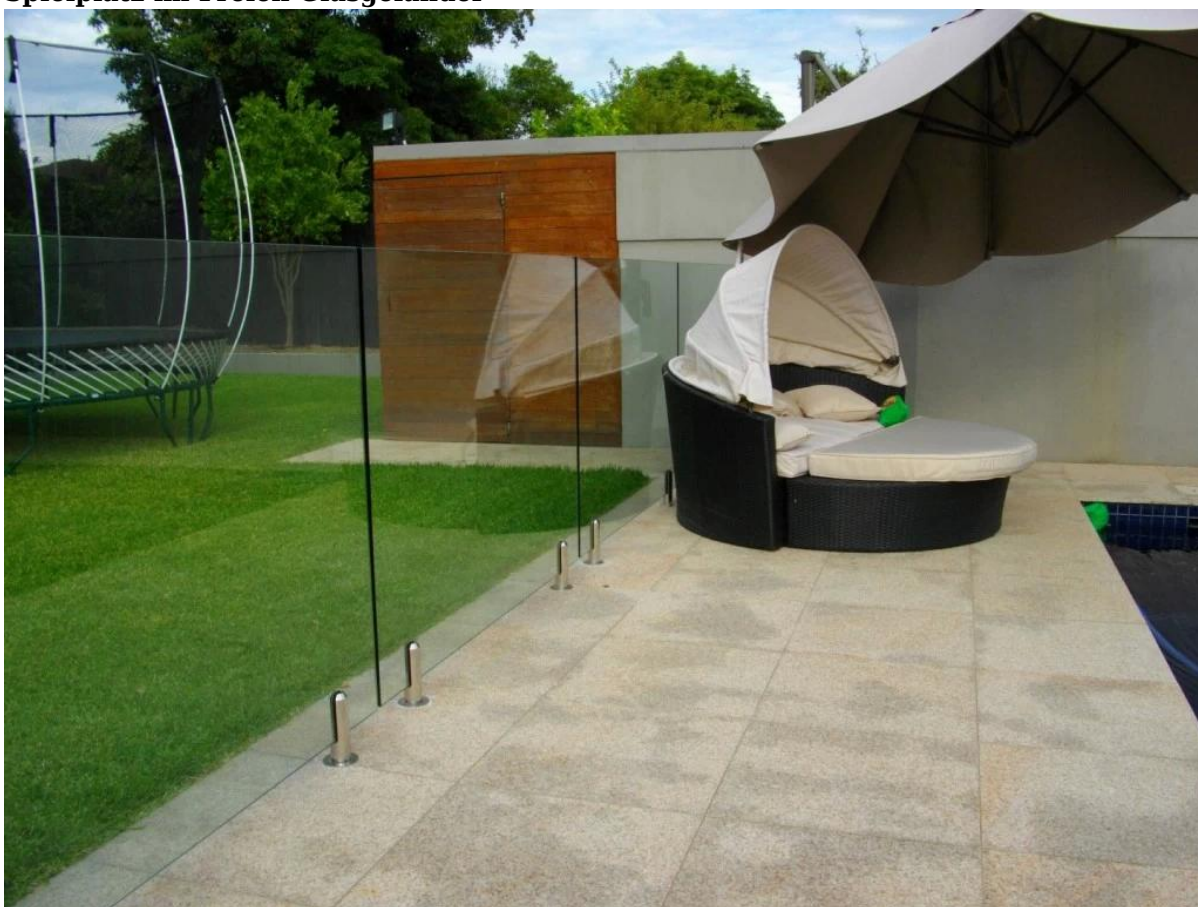

RCM Edelstahlkern gebohrt runden Glashalter Befestigung im Boden

RCM

Oberflächenbehandlung Unterschied:

RCM

Mirror

Satin

Projekt
Innenglaszaun

Spielplatz im Freien Glasgeländer

Außenpool Zaun