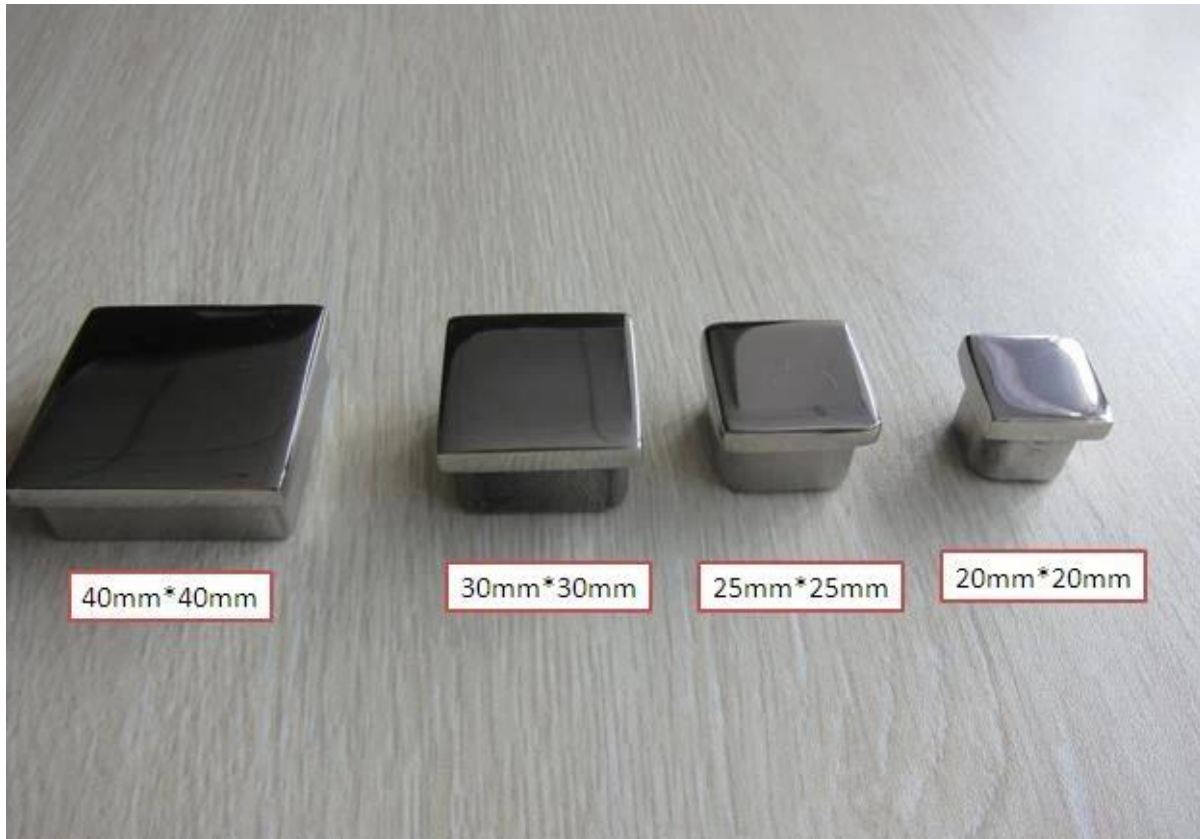

Rundstahl Endkappe Edelstahl für Treppenhandlauf

LCH-209

[Edelstahl Rundpfosten Endkappe, gebürstet Runde Endkappen](#)

LCH-209

Kuppel oben LCH-213

[Edelstahl Endkappe für Rundhandlauf Rohr, Edelstahl runden Geländerpfosten
Endkappe für Treppen](#)

LCH-213

LCH-214

[Edelstahl-Rundrohr Endkappe](#)

LCH-214

LCH-215

LCH-215

Vierkantrohr Endkappe LCH-211

[Vierkant-Stahl Endkappe aus Edelstahl für Handlauf](#)