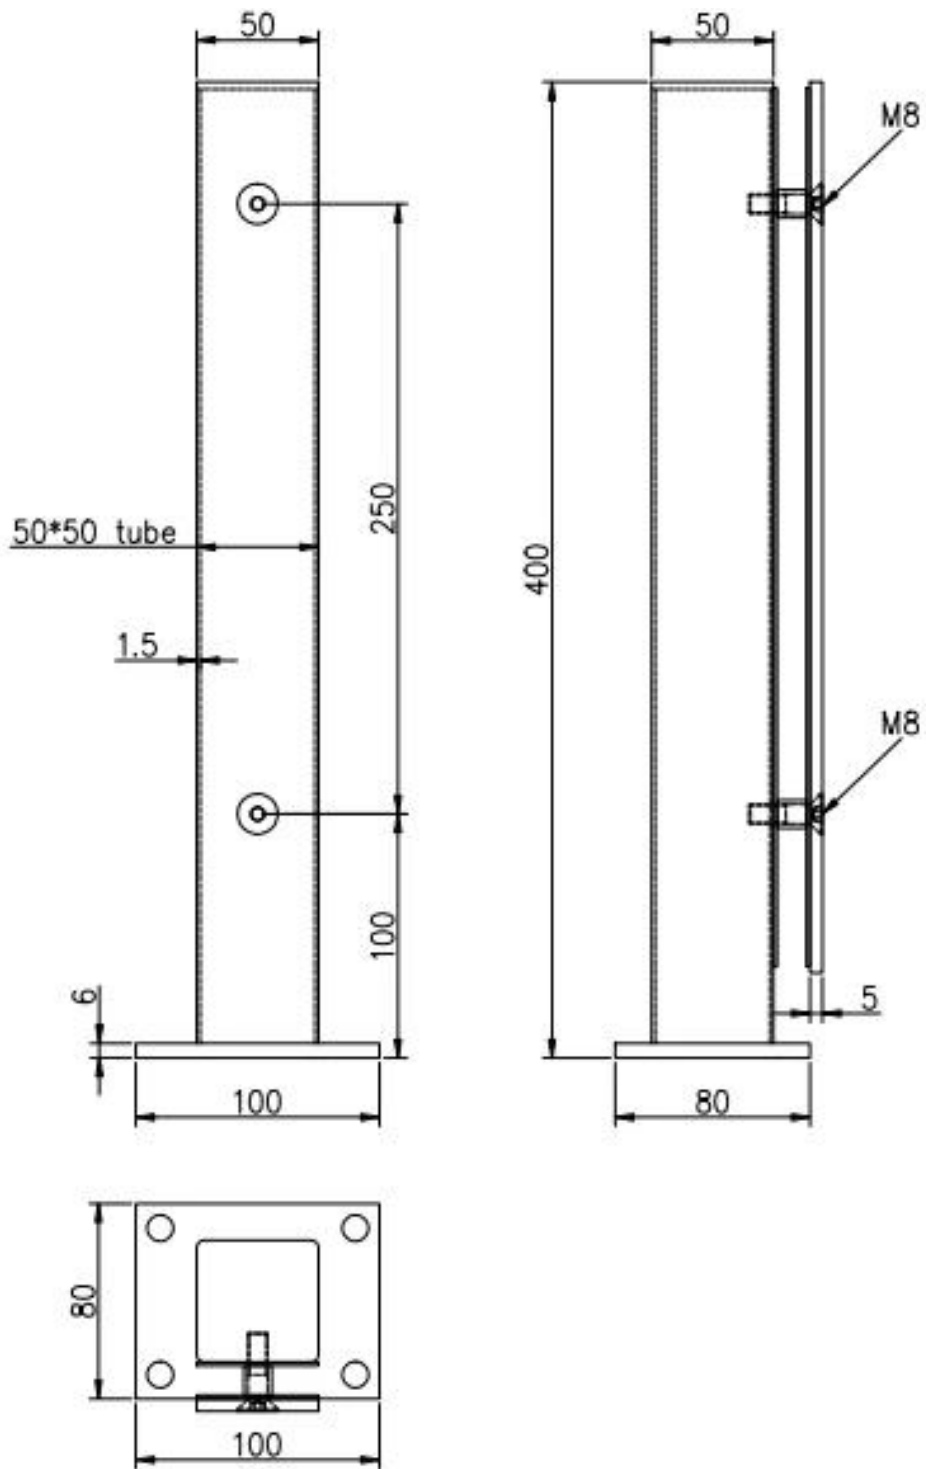

Zeichnung für Edelstahl kurze Nachricht

Projekt anzeigen