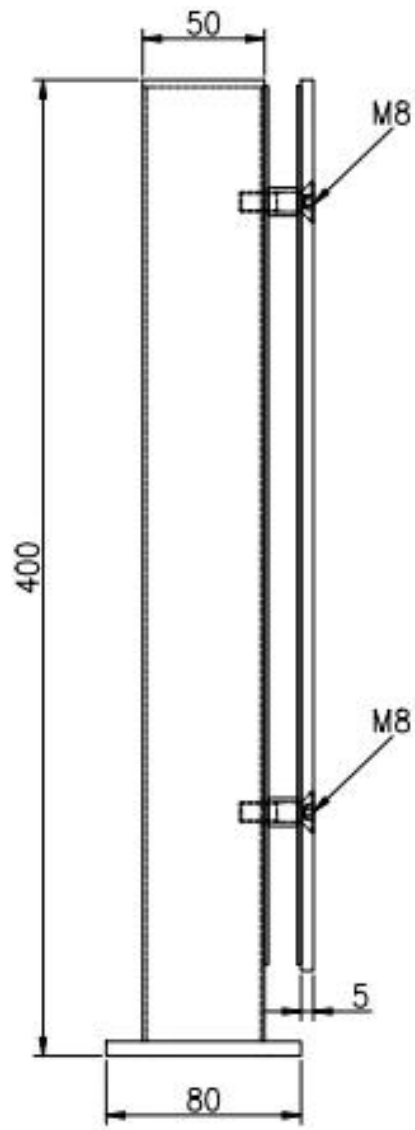

Projekt-Show in Kanada