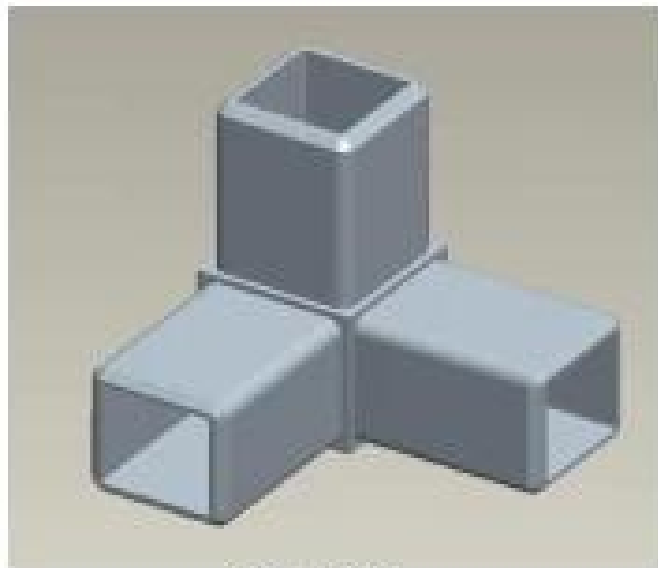

S203

Zur Verwendung mit 40 * 40 * 1,5 (mm) Röhren