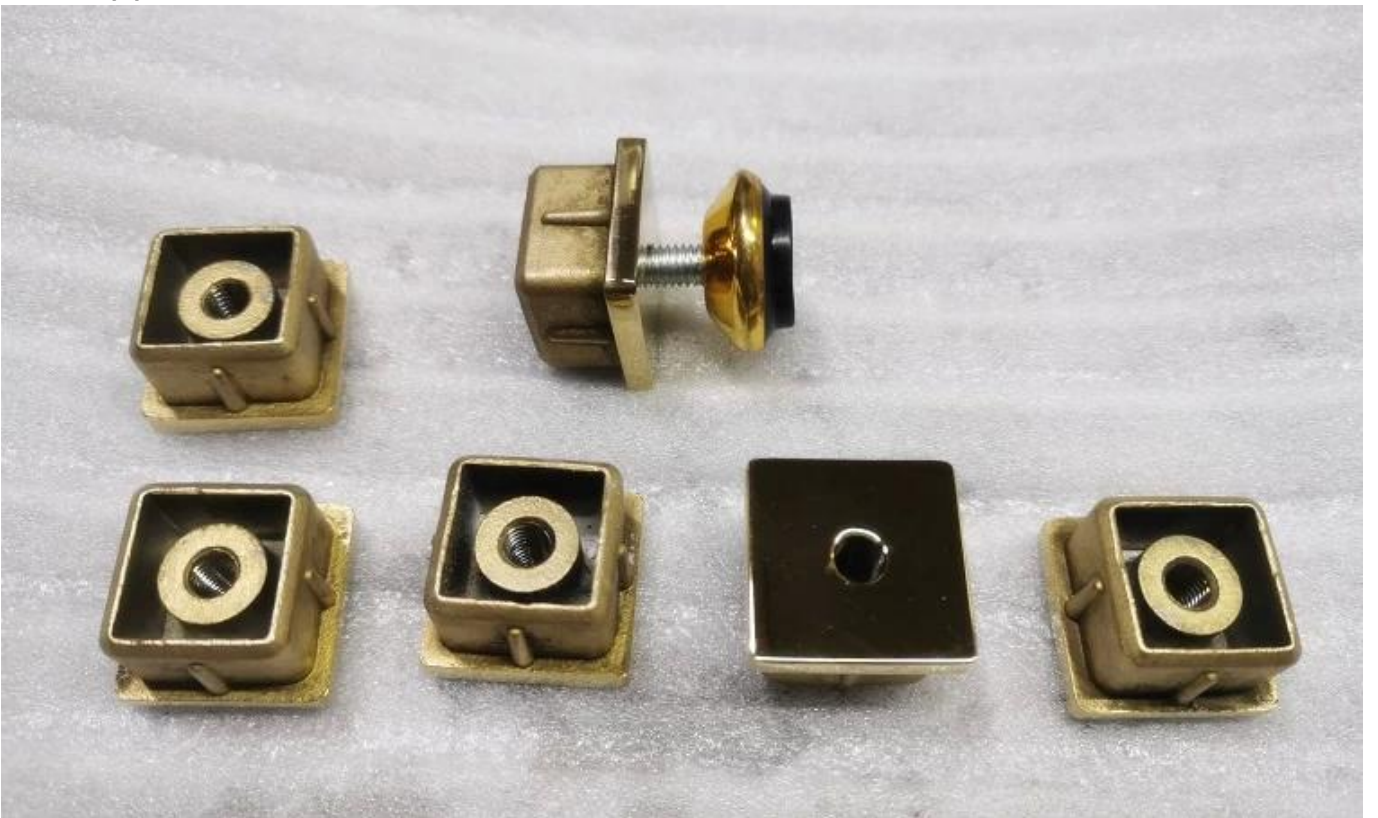

*2-Wege-90-Grad-Rohrverbinder*

*2-Wege-120-Grad-Rohrstecker*

3-Wege-90-Grad-Rohrstecker

3 Wege 120 Grad Tube ConneNector

*4 Wege 90 Grad Anschluss*

*Endkappe für 25-mm-Röhrchen*

Rundbasis:

Spiegel poliert Finish: