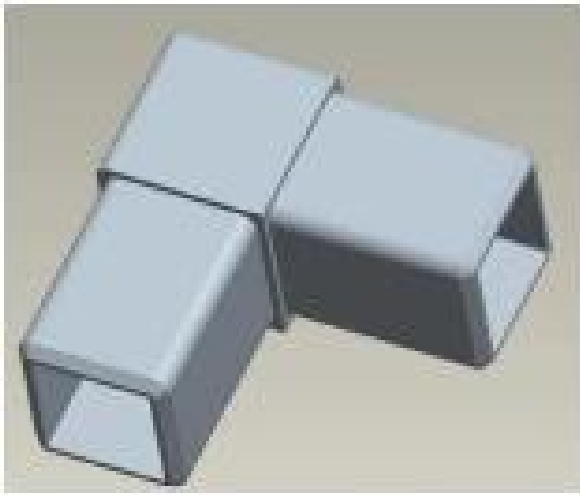

*2-Wege-90-Grad-Rohrverbinder*

*2-Wege-120-Grad-Rohrstecker*

3-Wege-90-Grad-Rohrstecker

3 Wege 120 Grad Tube ConneNector

*4 Wege 90 Grad Anschluss*

*Endkappe für 25-mm-Röhrchen*

Rundbasis:

Spiegel poliert Finish: