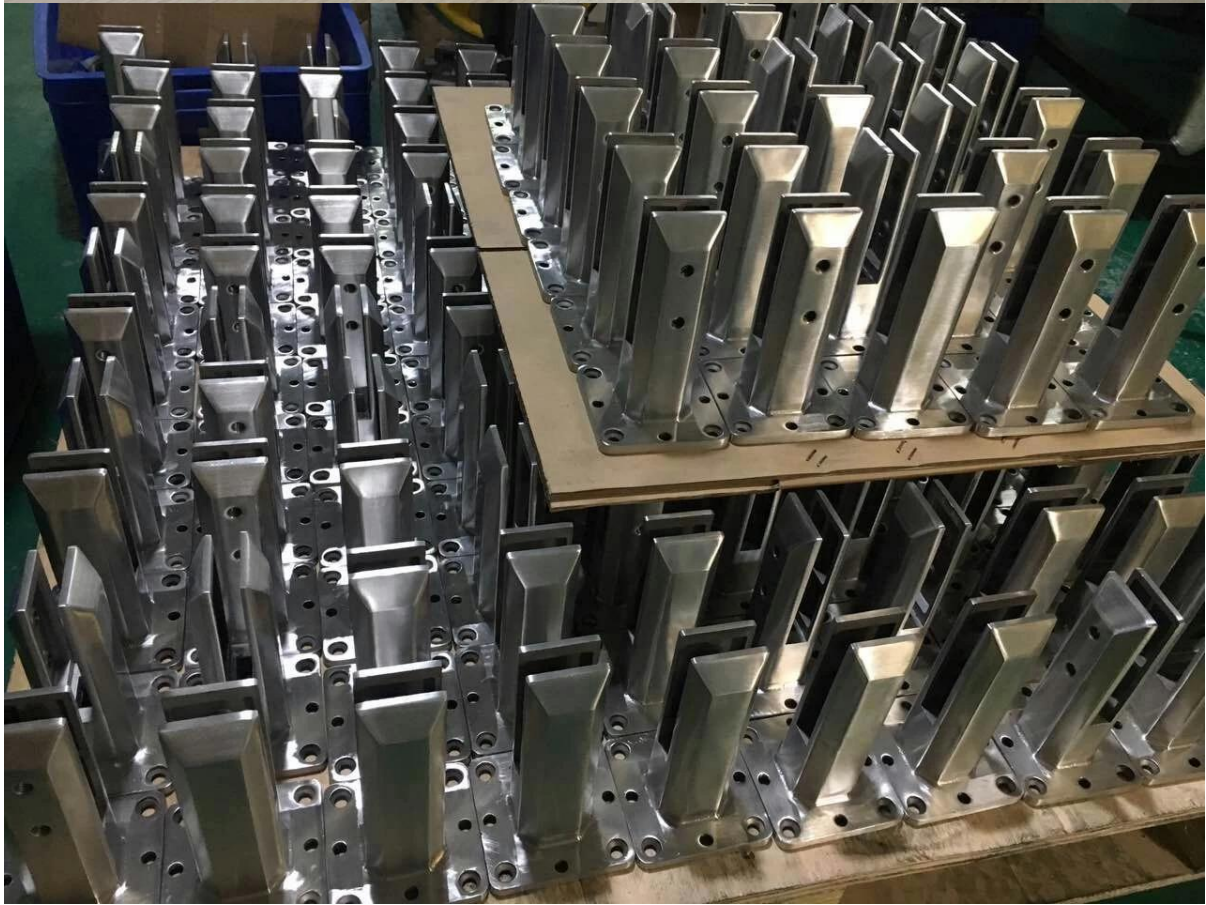

Edelstahl 316 Duplex 2205 Quadratischer Glaszapfen, Rahmenlose Glasbrüstung Spigot

Produktbeschreibung

Produkt Mamich	Rahmenloses Glasgeländer quadratischer Zapfen
Material	Edelstahl 316 / Duplex 2205
Fertig	Spiegel poliert / satin gebürstet
Zum Glass TDicke	8-13mm
Höhe	168mm
Quadratische Grundfläche	100x100mm
Nettogewicht	1.577kg / Stück
Herstellungsmethode	Casting (hohe Qualität)
Verpackungsinformationen	1) Ein Stück in eine Blase Tasche, dann in eine weiße Box 2) 12 Stück in 365x330x230mm Karton 3) Verpackung als Anforderungen der Kunden
Anwendung	Schwimmbad Zaun, Balkon Glasgeländer, Deck rahmenlos Glasgeländer, Treppen Geländer Entwurf
Certifikation	Ja. Meet Australien und Neuseeland Normen
Sreichlich	Verfügbar
MOQ	Nicht begrenzt. Sie können nach Ihrem Job bestellen Anforderung.
OEM & ODM Bedienung	Verfügbar

Quadratischer Glaszapfen Destails

1) Technische Zeichnung

2012/10/13

3) Installationsanleitung

fixing method: base plate spigots

Mark out the centre line of proposed glass fence with a chalk line. Determine clamp location based on a sheet size (recommendation on pages 1 & 2). Use base plate as a template to mark out the hole positions and drill holes to suit.