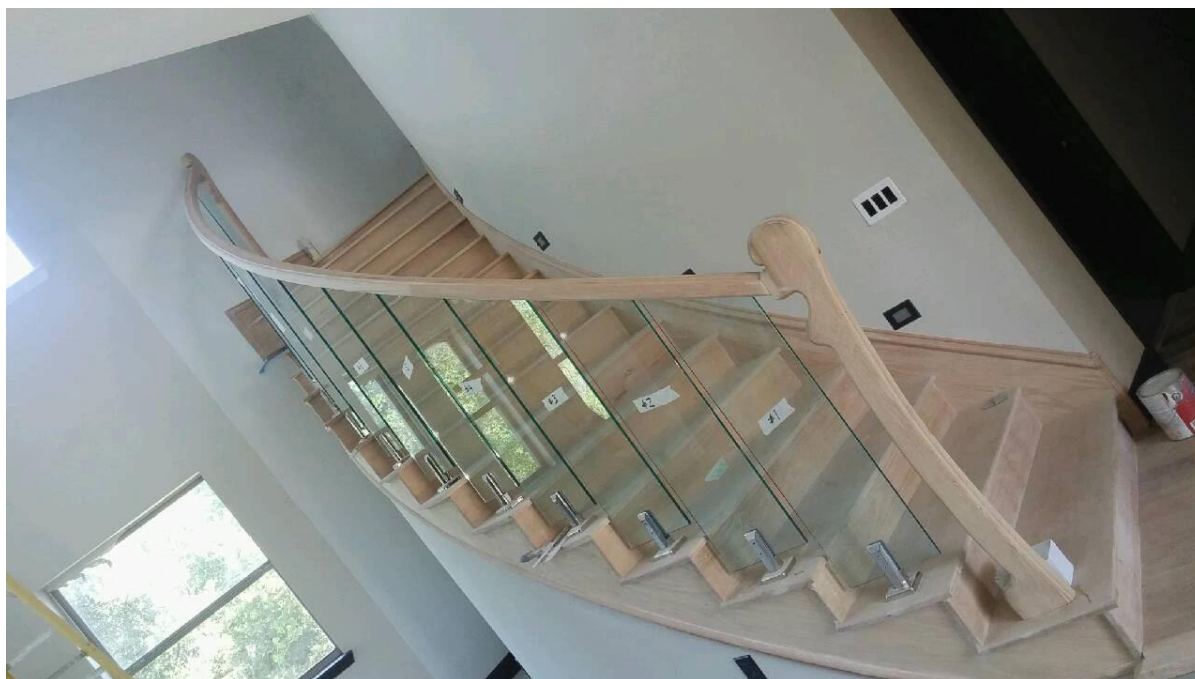

FAQ

---

1. was hast du Material?

SS304, SS316, SS316L, Duplex 2205, ect.

2. Können Sie mir Ihre ganze Preisliste schicken?

Entschuldigung, da wir den Preis für viele Faktoren wie Menge, Materialtyp, Oberflächenbehandlung und so weiter angeben, werden wir Ihnen ein genaues Angebot anbieten, nachdem wir Ihre detaillierten Anforderungen bestätigt haben.

3. bieten sie OEM & ODM-Service?

Ja können wir die Produkte entsprechend Ihren technischen Zeichnungen oder Proben machen. Wir sind professionell in Feinguss, Druckguss, Stanzen, CNC-Bearbeitung, etc.

4. Was art von zahlung sie akzeptieren?

T / T, L / C, PayPal, Westanschluß, usw.

5. Was ist ihre zahlungsfrist?

T / T (30/70) oder L / C am Anblick.

6. Was ist ihre lieferzeit?

Innerhalb von 5 Werktagen für Hot-Sale-Artikel. 15-25 Arbeitstage für Badbestellungen.

7. bieten sie kundendienst an?

Natürlich, jede Frage nach dem Kauf unserer Produkte, wir werden uns innerhalb von 24 Stunden bei Ihnen melden.

Kontakt