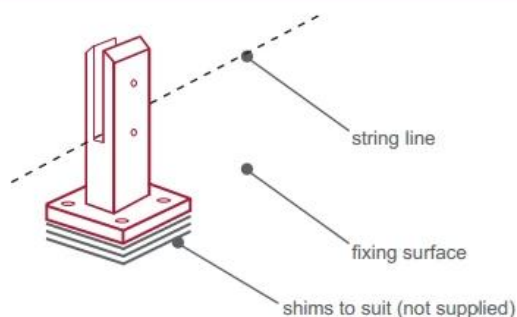

Edelstahl 316 Duplex 2205 Quadratischer Glaszapfen, Rahmenlose Glasbrüstung Spigot

Produktbeschreibung

Produkt Mamich	Rahmenloses Glasgeländer quadratischer Zapfen
Material	Edelstahl 316 / Duplex 2205
Fertig	Spiegel poliert / satin gebürstet
Zum Glass TDicke	8-13mm
Höhe	168mm
Quadratische Grundfläche	100x100mm
Nettogewicht	1.577kg / Stück
Herstellungsmethode	Casting (hohe Qualität)
Verpackungsinformationen	1) Ein Stück in eine Blase Tasche, dann in eine weiße Box 2) 12 Stück in 365x330x230mm Karton 3) Verpackung als Anforderungen der Kunden
Anwendung	Schwimmbad Zaun, Balkon Glasgeländer, Deck rahmenlos Glasgeländer, Treppen Geländer Entwurf
Certifikation	Ja. Meet Australien und Neuseeland Normen
Sreichlich	Verfügbar
MOQ	Nicht begrenzt. Sie können nach Ihrem Job bestellen Anforderung.
OEM & ODM Bedienung	Verfügbar

Quadratischer Glaszapfen Destails

1) Technische Zeichnung

2012/10/13

3) Installationsanleitung

fixing method: base plate spigots

Mark out the centre line of proposed glass fence with a chalk line. Determine clamp location based on a sheet size (recommendation on pages 1 & 2). Use base plate as a template to mark out the hole positions and drill holes to suit.

Note: Do not exceed 100mm gaps between glass panels. Optimum gap is 40mm to 60mm

Now the base plated spigots can be fitted to the floor and plumbed via shims (not supplied) under the base plates. Be sure to tighten firmly as the smallest of movement at the base plate will result in noticeable movement at the bottom of the glass fence.

Tip: By setting the two outer spigots of your total span, a string line can be run in the 'throat' of the spigots, giving correct height for all spigots in between

Note: Do not exceed 100mm gap from the fixing surface to the bottom of the glass