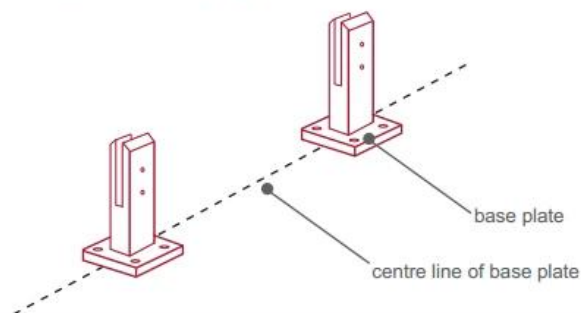

Edelstahl 316 Duplex 2205 Quadratischer Glaszapfen, Rahmenlose Glasbrüstung Spigot

Produktbeschreibung

Produkt Mamich	Rahmenloses Glasgeländer quadratischer Zapfen
Material	Edelstahl 316 / Duplex 2205
Fertig	Spiegel poliert / satin gebürstet
Zum Glass TDicke	8-13mm
Höhe	168mm
Quadratische Grundfläche	100x100mm
Nettogewicht	1.577kg / Stück
Herstellungsmethode	Casting (hohe Qualität)
Verpackungsinformationen	1) Ein Stück in eine Blase Tasche, dann in eine weiße Box 2) 12 Stück in 365x330x230mm Karton 3) Verpackung als Anforderungen der Kunden
Anwendung	Schwimmbad Zaun, Balkon Glasgeländer, Deck rahmenlos Glasgeländer, Treppen Geländer Entwurf
Certifikation	Ja. Meet Australien und Neuseeland Normen
Sreichlich	Verfügbar
MOQ	Nicht begrenzt. Sie können nach Ihrem Job bestellen Anforderung.
OEM & ODM Bedienung	Verfügbar

Quadratischer Glaszapfen Destails

1) Technische Zeichnung

2012/10/13

3) Installationsanleitung

fixing method: base plate spigots

Mark out the centre line of proposed glass fence with a chalk line. Determine clamp location based on a sheet size (recommendation on pages 1 & 2). Use base plate as a template to mark out the hole positions and drill holes to suit.

Note: Do not exceed 100mm gaps between glass panels. Optimum gap is 40mm to 60mm

Now the base plated spigots can be fitted to the floor and plumbed via shims (not supplied) under the base plates. Be sure to tighten firmly as the smallest of movement at the base plate will result in noticeable movement at the bottom of the glass fence.

Tip: By setting the two outer spigots of your total span, a string line can be run in the 'throat' of the spigots, giving correct height for all spigots in between

Note: Do not exceed 100mm gap from the fixing surface to the bottom of the glass