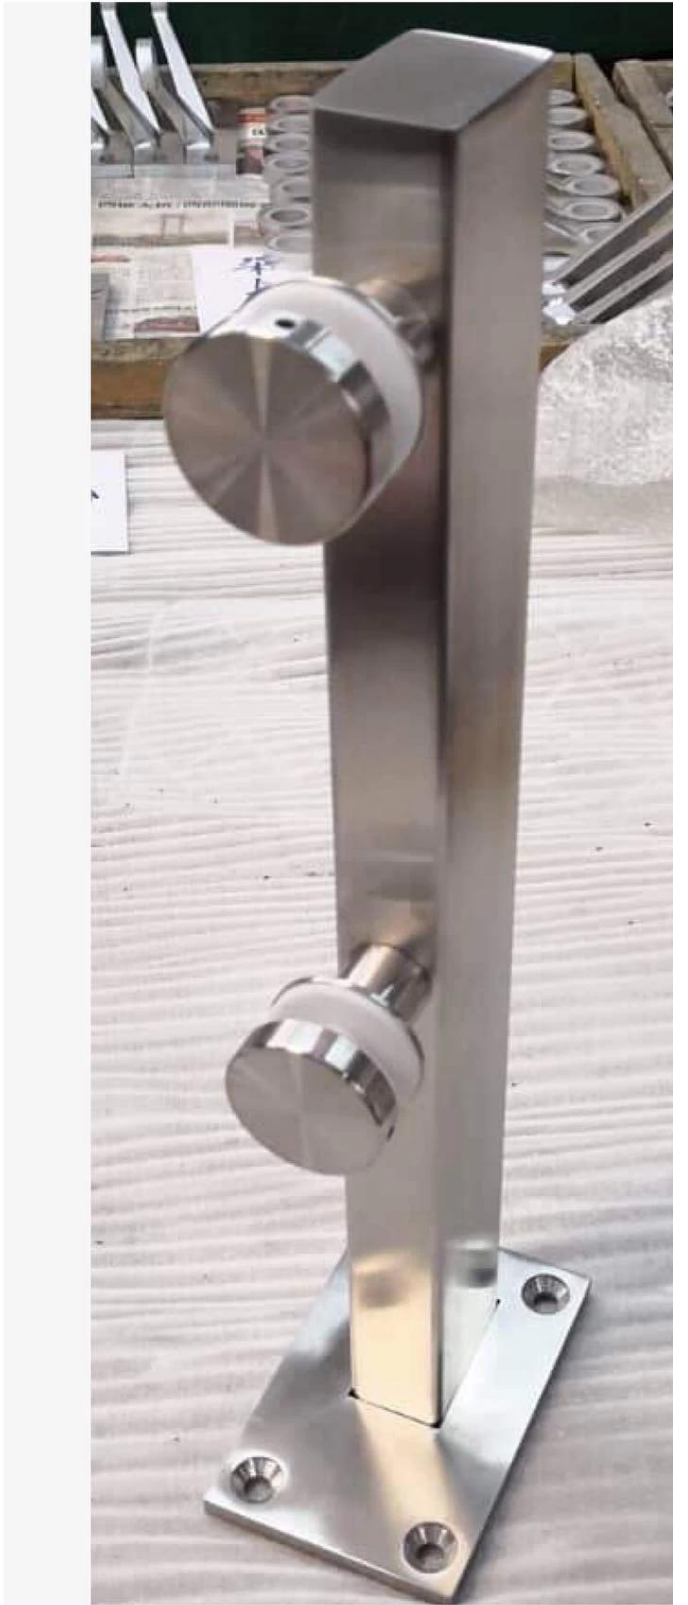

Edelstahl Balustrade Glas Mini Pfostenhalterung Glasklemmengeländer Endpfosten

Edelstahl Balustrade Glas Mini Pfostenhalterung Glasklemmengeländer Endpfosten		
Artikel-Nr.	LCH-100	
Basisgröße	140 x 76,50 mm für 4 Löcher	
Material	Edelstahl 316	
Fertig	Gebürstetes Nickel Polierter Chrom Matt-schwarz	