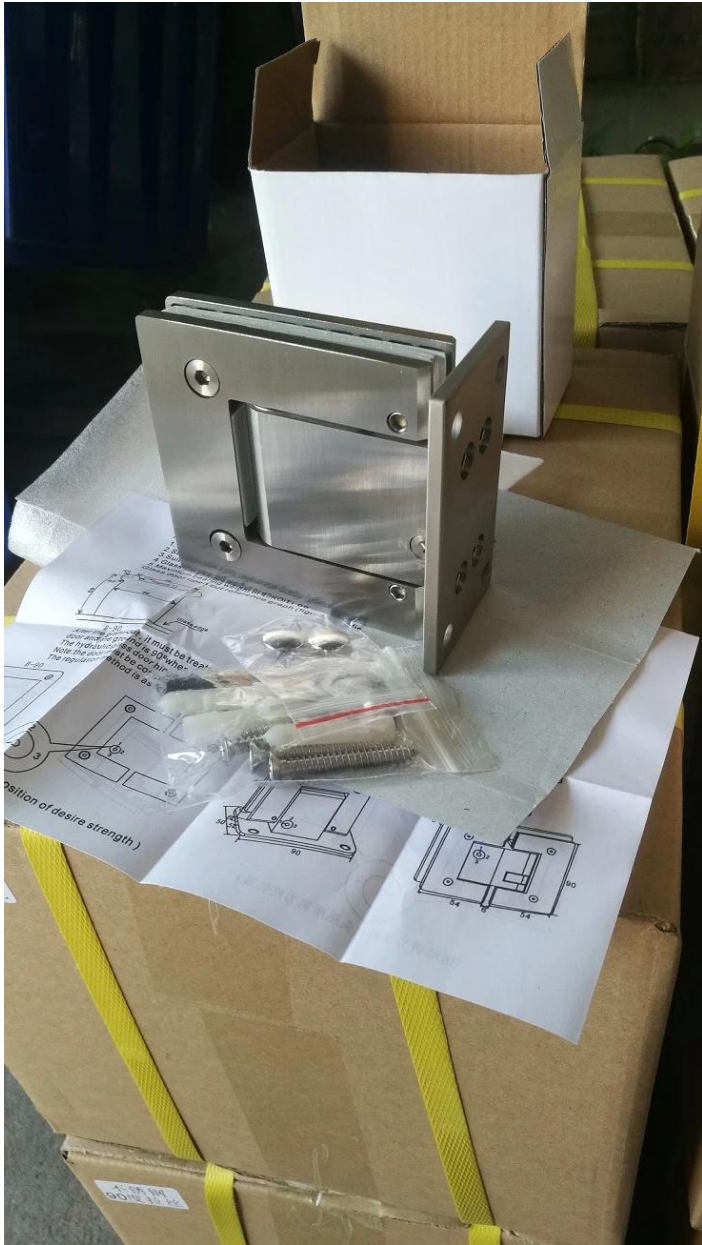

Hochleistungs-Clipklemme aus Edelstahl Verstellbarer Bildschirm Pivot Badezimmer Glastür Duschscharnier

Art	Tür- & Fensterscharniere
Herkunftsart	Guangdong China (Festland)
Markenname	Kebil
Modellnummer	G-W90SS
Produktname	90 Grad Glas-Wand-Duschscharnier
Material	SS304, SS316, Aluminium
Fertig	PSS SSS CP BN
Größe	90 * 55 mm
Glasdicke	8-12 mm gehärtetes Glas
Lager	45 kg / Paar
Funktion	Glas an Wand, Glas an Glas
Feature	Einfach zu installieren und langlebig, sicher
Anwendung	Duschraum, Büro, Hotel, Haus

180 Grad & 90 Grad Glas Dusche Scharnier im Edelstahl Stahl Material:

90-Grad-Glasduschscharnier aus Edelstahl und Aluminium Material:

Zeige Details:

Verpackung:

Installationsanleitung:

HINGE PARTS

STEP 1 - LINE UP THE MAIN BODY OF THE HINGE ALONG THE DESIGNATED SLOT OF THE ACRYLIC DOOR

NOTE: REFER TO THE PICTURE BELOW AFTER THE DOOR IS INSTALLED.

THE ADJUSTMENT TO THE CLOSING SPEED WILL ALREADY BE SET, NO NEED TO ADJUST

MAIN BODY CONFIGURATION

TOP HALF CONFIGURATION

STEP 2 - SANDWICH THE ACRYLIC WITH THE TOP HALF OF THE HINGE, ALIGNING WITH THE MAIN BODY

MAKE SURE THE SCREW HEADS FACE INSIDE THE ROOM WHEN ATTACHING THE DOOR.

STEP 3 - INSERT THE BOLTS AND TIGHTEN WITH A 4mm HEX KEY

Projektfotos:

Bitte kontaktieren Sie uns wie folgt:

Vorabend

sales03@launch-china.cn