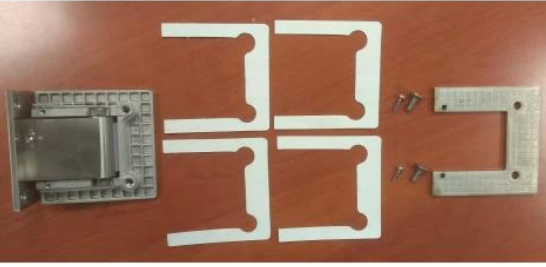

Hochleistungs-Clipklemme aus Edelstahl Verstellbarer Bildschirm Pivot Badezimmer Glastür Duschscharnier

Art	Tür- & Fensterscharniere
Herkunftsart	Guangdong China (Festland)
Markenname	Kebil
Modellnummer	G-W90SS
Produktname	90 Grad Glas-Wand-Duschscharnier
Material	SS304, SS316, Aluminium
Fertig	PSS SSS CP BN
Größe	90 * 55 mm
Glasdicke	8-12 mm gehärtetes Glas
Lager	45 kg / Paar
Funktion	Glas an Wand, Glas an Glas
Feature	Einfach zu installieren und langlebig, sicher
Anwendung	Duschraum, Büro, Hotel, Haus

180 Grad & 90 Grad Glas Dusche Scharnier im Edelstahl Stahl Material:

90-Grad-Glasduschscharnier aus Edelstahl und Aluminium Material:

Zeige Details:

Verpackung:

Installationsanleitung:

HINGE PARTS

STEP 1 - LINE UP THE MAIN BODY OF THE HINGE ALONG THE DESIGNATED SLOT OF THE ACRYLIC DOOR

NOTE: REFER TO THE PICTURE BELOW AFTER THE DOOR IS INSTALLED.

THE ADJUSTMENT TO THE CLOSING SPEED WILL ALREADY BE SET, NO NEED TO ADJUST

MAIN BODY CONFIGURATION

TOP HALF CONFIGURATION

STEP 2 - SANDWICH THE ACRYLIC WITH THE TOP HALF OF THE HINGE, ALIGNING WITH THE MAIN BODY

MAKE SURE THE SCREW HEADS FACE INSIDE THE ROOM WHEN ATTACHING THE DOOR.

STEP 3 - INSERT THE BOLTS AND TIGHTEN WITH A 4mm HEX KEY

Projektfotos:

Bitte kontaktieren Sie uns wie folgt:

Vorabend

sales03@launch-china.cn