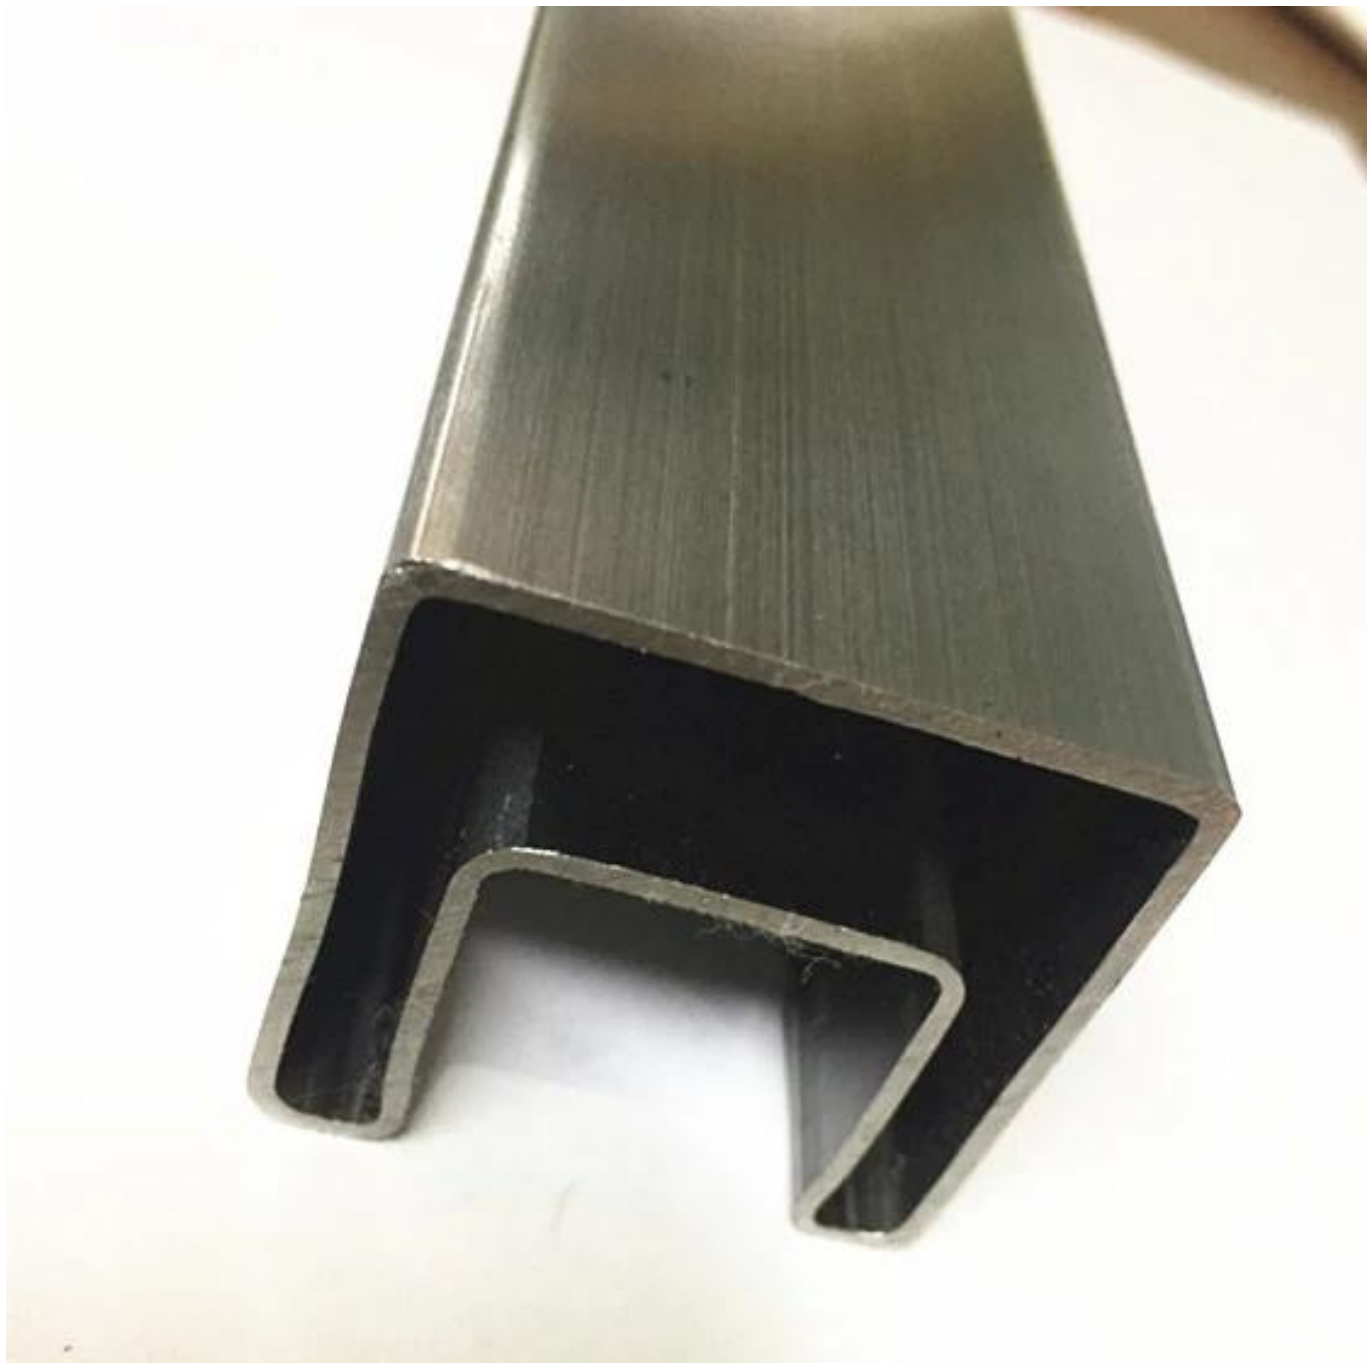

Edelstahl-Schlitz-Rohr-Rohre für Glasgeländer-Balustrade

Material: Edelstahl 304 oder 316L

Finish: Spiegel poliert oder Satin

Durchmesser 38 mm, 42,4 mm, 50,8 mm, 63,5 mm rundes Schlitzrohr.

Square 40 x 40, 50 x 50 mm usw. Spezifikationen. Schlitzrohr verfügbar.

	DIAMETER (MM)	SLOT WIDTH (MM)	SLOT DEPTH (MM)		DIAMETER (MM)	SLOT WIDTH (MM)	SLOT DEPTH (MM)
 ROUND SINGLE SLOT	38	15	15	 ROUND 90 DEGREE SLOT	50.8	15	15
	42.4	15	15				
	42.4	24	24				
	45	20	20				
	50.8	15	15				
	50.8	20	20	 SQUARE SINGLE SLOT	30x30	15	15
	50.8	25	25		38x38	15	15
	50.8	30	30		40x40	15	15
	50.8	15	20		40x40	20	20
	60.3	20	20		40x40	24	24
	60.3	25	25		50x50	15	15
	63.5	15	15		50x50	20	20
	63.5	20	20		50x50	24	24
	63.5	25	25		 SQUARE DOUBLE SLOT	40x40	15
63.5	30	30	50x50			15	15
76	15	15					
76	20	20					
76	25	25					
76	30	30	 SQUARE 90 DEGREE SLOT	50x50	15	15	
 ROUND DOUBLE SLOT	50.8	15					15
	50.8	25*16					16*12
	63	20					20
	63	25	25				