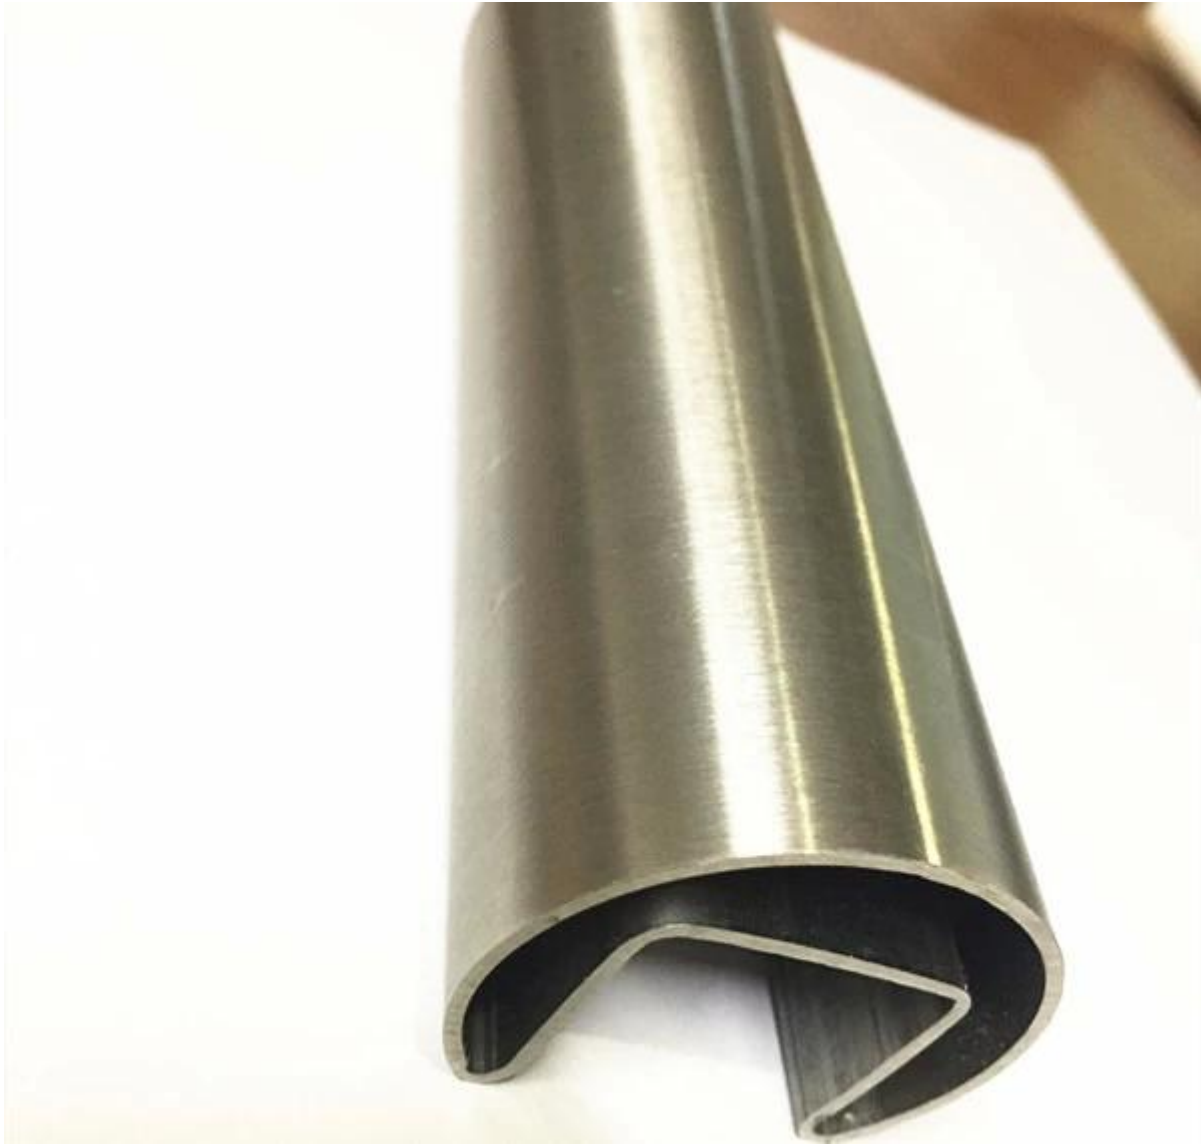

Edelstahl-Schlitz-Rohr-Rohre für Glasgeländer-Balustrade

Material: Edelstahl 304 oder 316L

Finish: Spiegel poliert oder Satin

Durchmesser 38 mm, 42,4 mm, 50,8 mm, 63,5 mm rundes Schlitzrohr.

Square 40 x 40, 50 x 50 mm usw. Spezifikationen. Schlitzrohr verfügbar.

	DIAMETER (MM)	SLOT WIDTH (MM)	SLOT DEPTH (MM)		DIAMETER (MM)	SLOT WIDTH (MM)	SLOT DEPTH (MM)
 ROUND SINGLE SLOT	38	15	15	 ROUND 90 DEGREE SLOT	50.8	15	15
	42.4	15	15				
	42.4	24	24				
	45	20	20				
	50.8	15	15				
	50.8	20	20	 SQUARE SINGLE SLOT	30x30	15	15
	50.8	25	25		38x38	15	15
	50.8	30	30		40x40	15	15
	50.8	15	20		40x40	20	20
	60.3	20	20		40x40	24	24
	60.3	25	25		50x50	15	15
	63.5	15	15		50x50	20	20
	63.5	20	20		50x50	24	24
	63.5	25	25		 SQUARE DOUBLE SLOT	40x40	15
63.5	30	30	50x50			15	15
76	15	15					
76	20	20					
76	25	25					
76	30	30	 SQUARE 90 DEGREE SLOT	50x50	15	15	
 ROUND DOUBLE SLOT	50.8	15					15
	50.8	25*16					16*12
	63	20					20
	63	25	25				