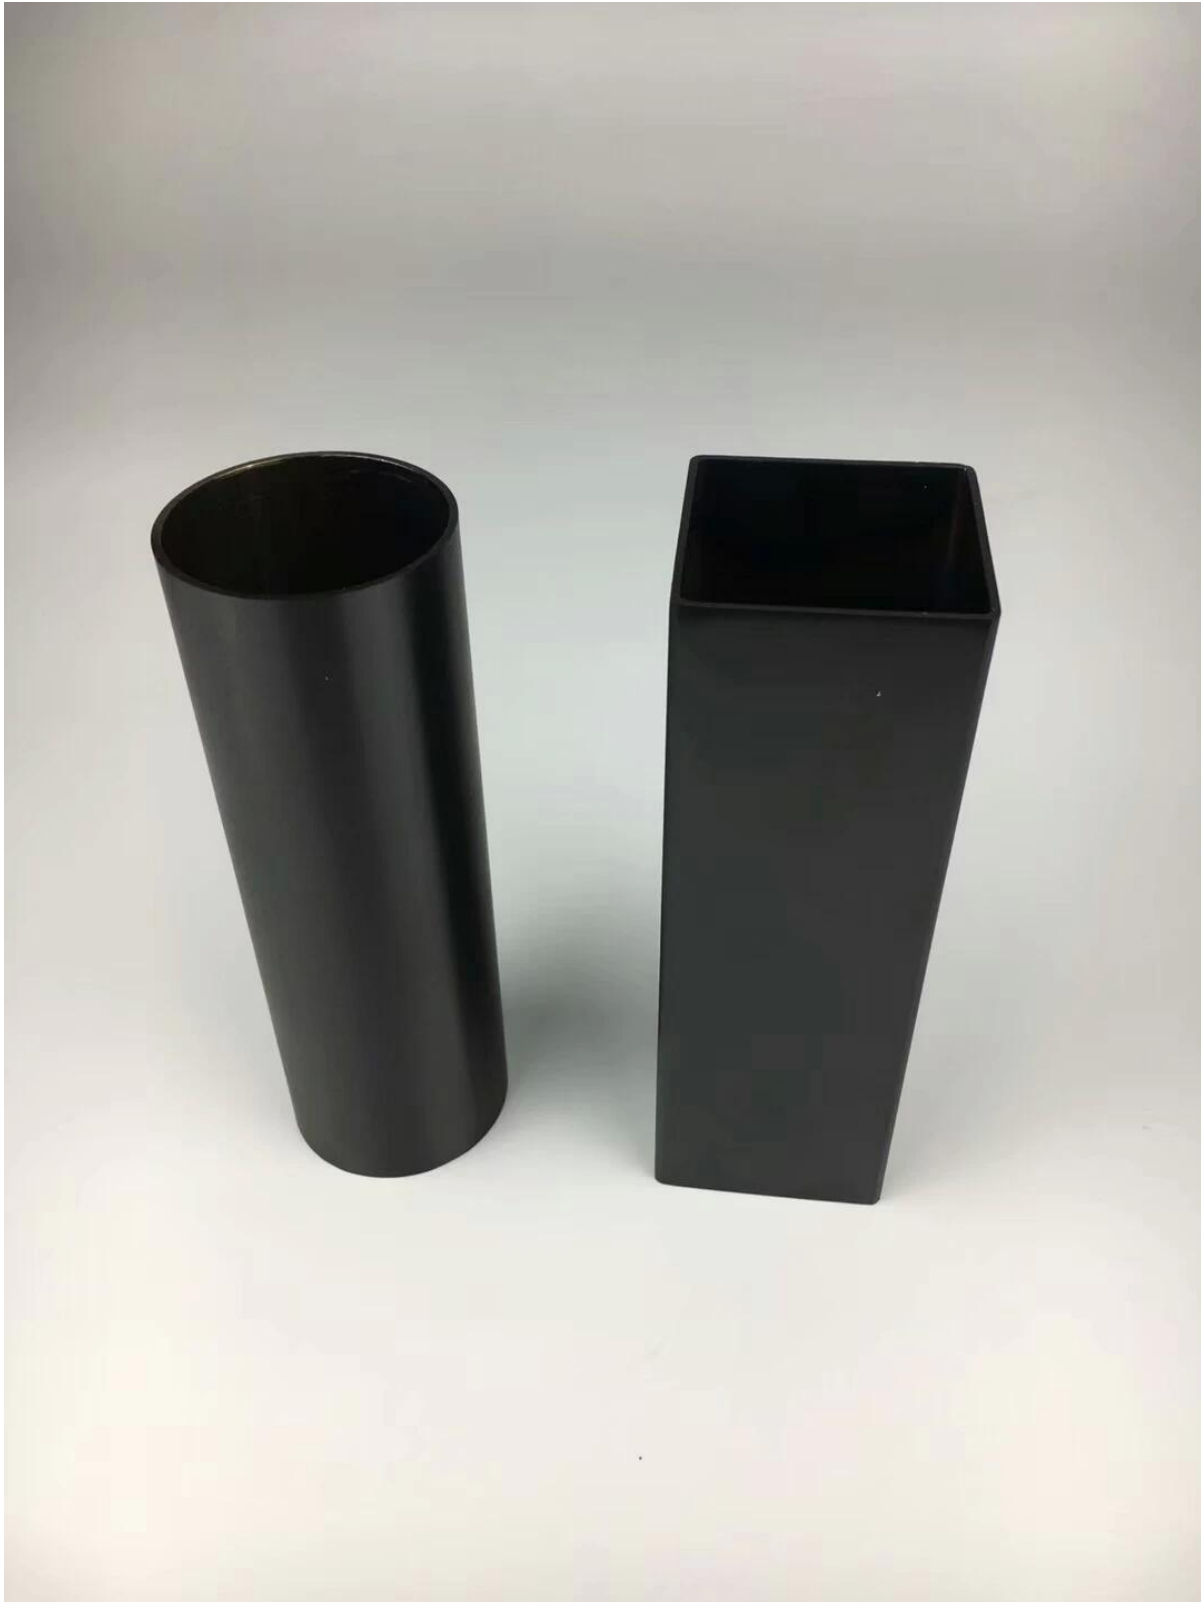

Edelstahl U-Form Schwarz [Capping-Handlauf mit Schlitz](#) für 12mm Glas

Produktbeschreibung

Typen mit geschlitztem Handlauf

Produkt Namir	Edelstahl U-Form schwarz geschlitzt Capping Handlauf für 12mm Glas
Material	Edelstahl 316L
Fertig	Spiegel / fleck / schwarz / golden oder custimer's farbe
Standardlänge	5,8 m pro Länge oder Kundenlänge
2 Typen geschlitzt Hand Schiene	1) Quadratische 20 * 25mm geschlitzte Handschiene, Wandstärke 1,2 mm 2) Geschlitzte Handschiene mit rundem Durchmesser 25,4 mm, Wandstärke 1,2 mm
Anwendung	Balkon, Pool Zaun, Treppe, Deck, Veranda Glasgeländer Handläufe
Für Glasdicke	12mm
Probe	Verfügbar zu überprüfen Qualität vor Bestellung
Fabrik Inspektion	Verfügbar
Verpackung	Luftblasenbeutel - Kartonhülle - Metallrahmen
Zertifiziert	Ja
OME & ODM-Service	EINverfügbar

Edelstahl Handlauf Details

Schwarzes Finish

Es ist das revolutionäre neue galvanisch aufgebrauchte, mattschwarze Finish, das mithilfe fortschrittlicher Technologie entwickelt wurde und eine hohe Qualität und Haltbarkeit gewährleistet.

Das galvanisch aufgebrauchte Finish beinhaltet Prozesse mit elektrischem Strom zur Bildung einer kohärenten Metallbeschichtung, wobei das galvanische Beschichten die vorhandenen Oberflächeneigenschaften eines Objekts wesentlich verändert, dem Schichten hinzugefügt werden, um den Abrieb und die Verschleißfestigkeit zu erhöhen.

Wir können auch andere Edelstahlprodukte schwarz machen. Wir sind fabrik.

Ein Satz von 20 * 25mm Abdeckschienen einschließlich:

- Gummikanal 2,9 m pro Länge
- 180-Grad-Anschluss
- 90 Grad Stecker
- Vertikal verstellbarer Stecker
- Horizontal verstellbarer Stecker
- Wand zum Schienenverbinder
- Ende Mütze