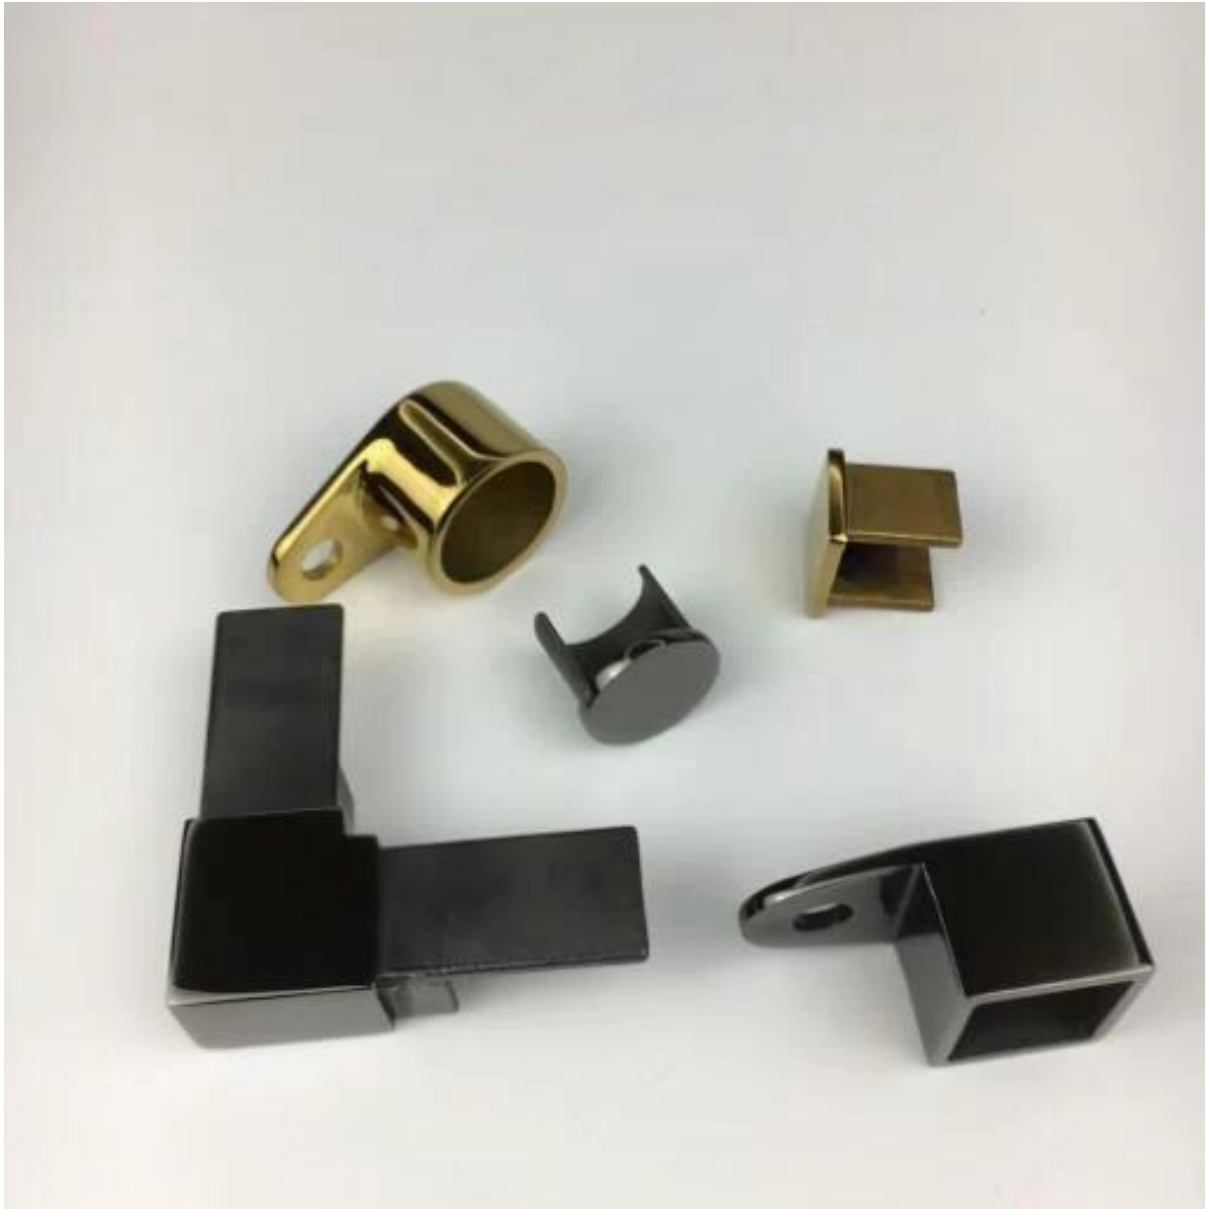

Edelstahl U-Form Schwarz [Capping-Handlauf mit Schlitz](#) für 12mm Glas

Produktbeschreibung

Typen mit geschlitztem Handlauf

Produkt Namir	Edelstahl U-Form schwarz geschlitzt Capping Handlauf für 12mm Glas
Material	Edelstahl 316L
Fertig	Spiegel / fleck / schwarz / golden oder custimer's farbe
Standardlänge	5,8 m pro Länge oder Kundenlänge
2 Typen geschlitzt Hand Schiene	1) Quadratische 20 * 25mm geschlitzte Handschiene, Wandstärke 1,2 mm 2) Geschlitzte Handschiene mit rundem Durchmesser 25,4 mm, Wandstärke 1,2 mm
Anwendung	Balkon, Pool Zaun, Treppe, Deck, Veranda Glasgeländer Handläufe
Für Glasdicke	12mm
Probe	Verfügbar zu überprüfen Qualität vor Bestellung
Fabrik Inspektion	Verfügbar
Verpackung	Luftblasenbeutel - Kartonhülle - Metallrahmen
Zertifiziert	Ja
OME & ODM-Service	EINverfügbar

Edelstahl Handlauf Details

Schwarzes Finish

Es ist das revolutionäre neue galvanisch aufgebrauchte, mattschwarze Finish, das mithilfe fortschrittlicher Technologie entwickelt wurde und eine hohe Qualität und Haltbarkeit gewährleistet.

Das galvanisch aufgebrauchte Finish beinhaltet Prozesse mit elektrischem Strom zur Bildung einer kohärenten Metallbeschichtung, wobei das galvanische Beschichten die vorhandenen Oberflächeneigenschaften eines Objekts wesentlich verändert, dem Schichten hinzugefügt werden, um den Abrieb und die Verschleißfestigkeit zu erhöhen.

Wir können auch andere Edelstahlprodukte schwarz machen. Wir sind fabrik.

Ein Satz von 20 * 25mm Abdeckschienen einschließlich:

- Gummikanal 2,9 m pro Länge
- 180-Grad-Anschluss
- 90 Grad Stecker
- Vertikal verstellbarer Stecker
- Horizontal verstellbarer Stecker
- Wand zum Schienenverbinder
- Ende Mütze