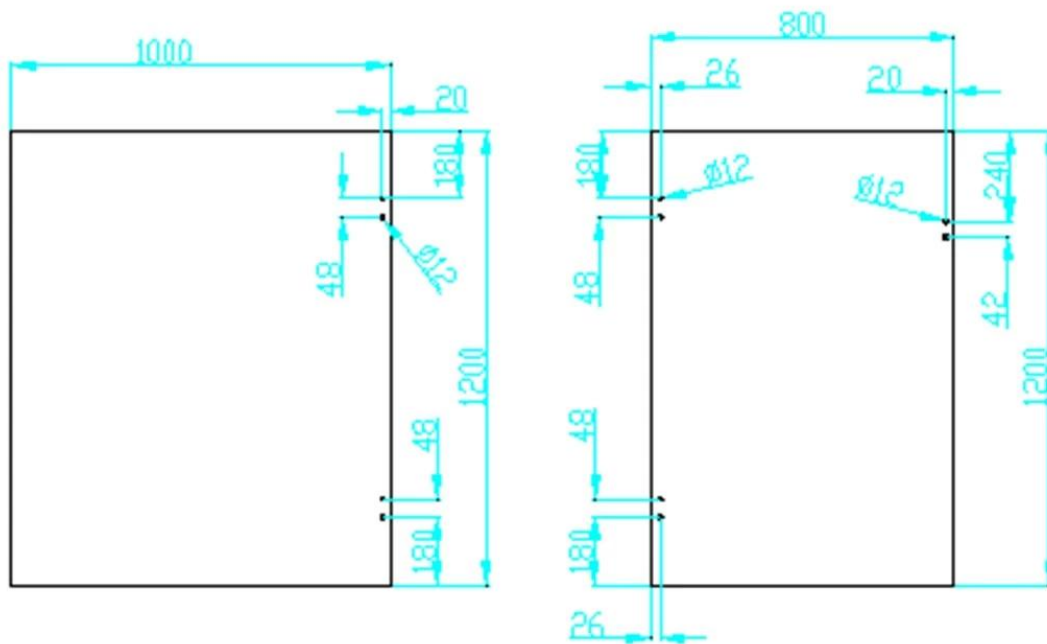

Produkt-Details

Spiegel & Sarin finish

G-W 1

Gebohrte Glas Loch zeichnen

Glas Scharnier ist in der Regel mit abgestimmt. [Glas-Zapfen](#) und [Glas-Riegel](#)

Gehen Sie für mehr beautiful Pool Zaun Projektfotos [Hier](#)