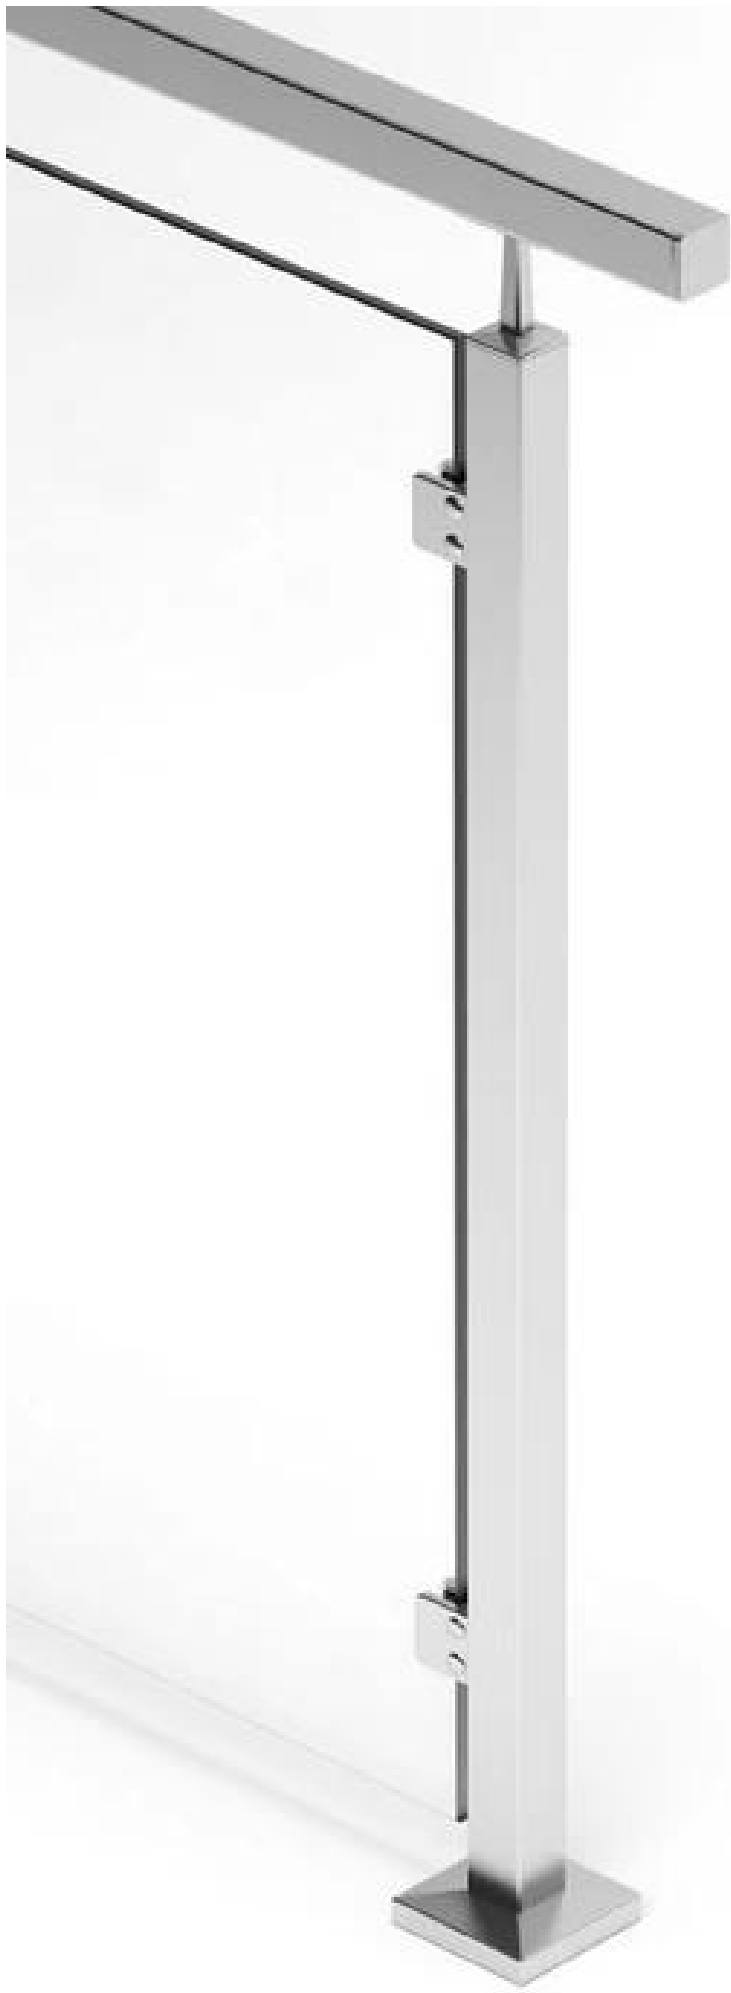

Treppe-Plattform Idee Quadratmeter Glas Geländer aus Edelstahl mit Top Handlauf

1. Detaillierte Informationen zu Treppe-Plattform Idee Quadratmeter Glas Geländer aus Edelstahl mit Top Handlauf

-Material: Edelstahl 316

-Finish: Mirror poliert / gebürstet

-50x50mm quadratisch post, Höhe 36 oder 42 Zoll hoch

-mit Top rechteckige Handlauf Rohre 50x25mm

-Für Glasstärke: 8-12mm

-mit Glasklemmen flach zurück für quadratische Geländer Pfosten, 2 Stück Glas Zange für Ende Post, 4 Glas Klemmen für Mitte / Ecke post

-Treppengeländer

-mit Bodenabdeckung

2. Fotos von quadratischen 50x50mm Glas Geländerpfosten

KEBIL 科比奥®

3.Packing Fotos für quadratische Pfosten

4. Projekte. Fotos von Treppe Plattform Idee Quadratmeter Glas Geländer aus Edelstahl mit Top Handlauf