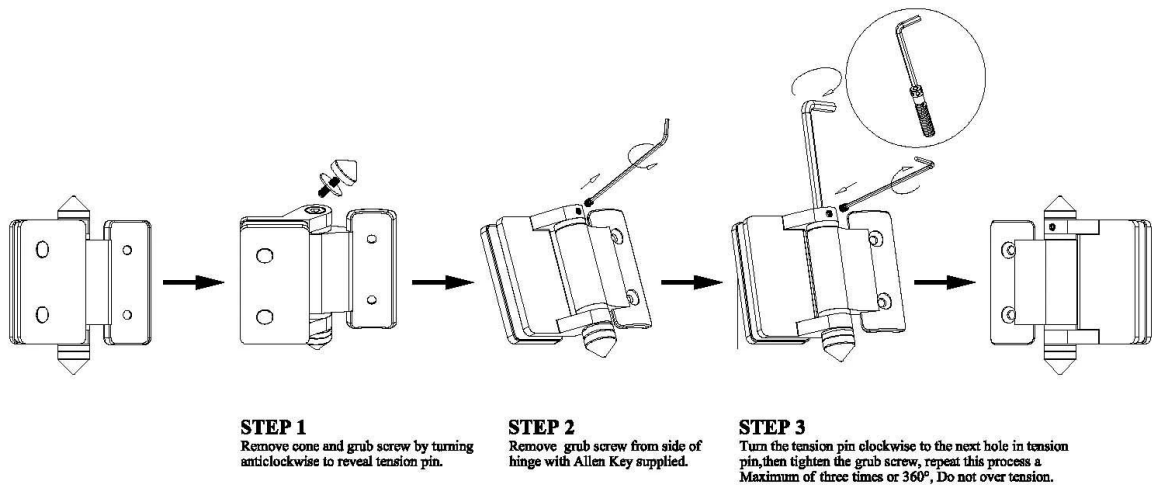

**Schwimmbad Zaunglas zum Nach dem Scharnier für 8mm 10mm 12mm Dicke Glasgatter Federgeladene Art.**

Spezifikationen für Schwimmbadzaunglas, um das Scharnier zu posten-

Modell Nr.	G-P.
Art	Glas zum Nachlassen von Scharnier
Material	316 Edelstahl.
Fertig	Satin-
Glasdicke.	8-12mm.
Max.Türblatt Gewicht.	30kg pro Paar von Scharnier

Glas zum Biegen von Scharnierfoto -

**G-R2**

Installationsanweisungen für Schwimmbadzaunglas, um das Scharnier zu posten-

### Instructions for adjusting tension on Glass to Round post hinge

Lochzeichnung für Schwimmbad Zaunglas, um das Scharnier zu posten -

Schwimmbadzaun mit Schwimmbad Zaunglas zum postieren von scharnierprojektfotos -