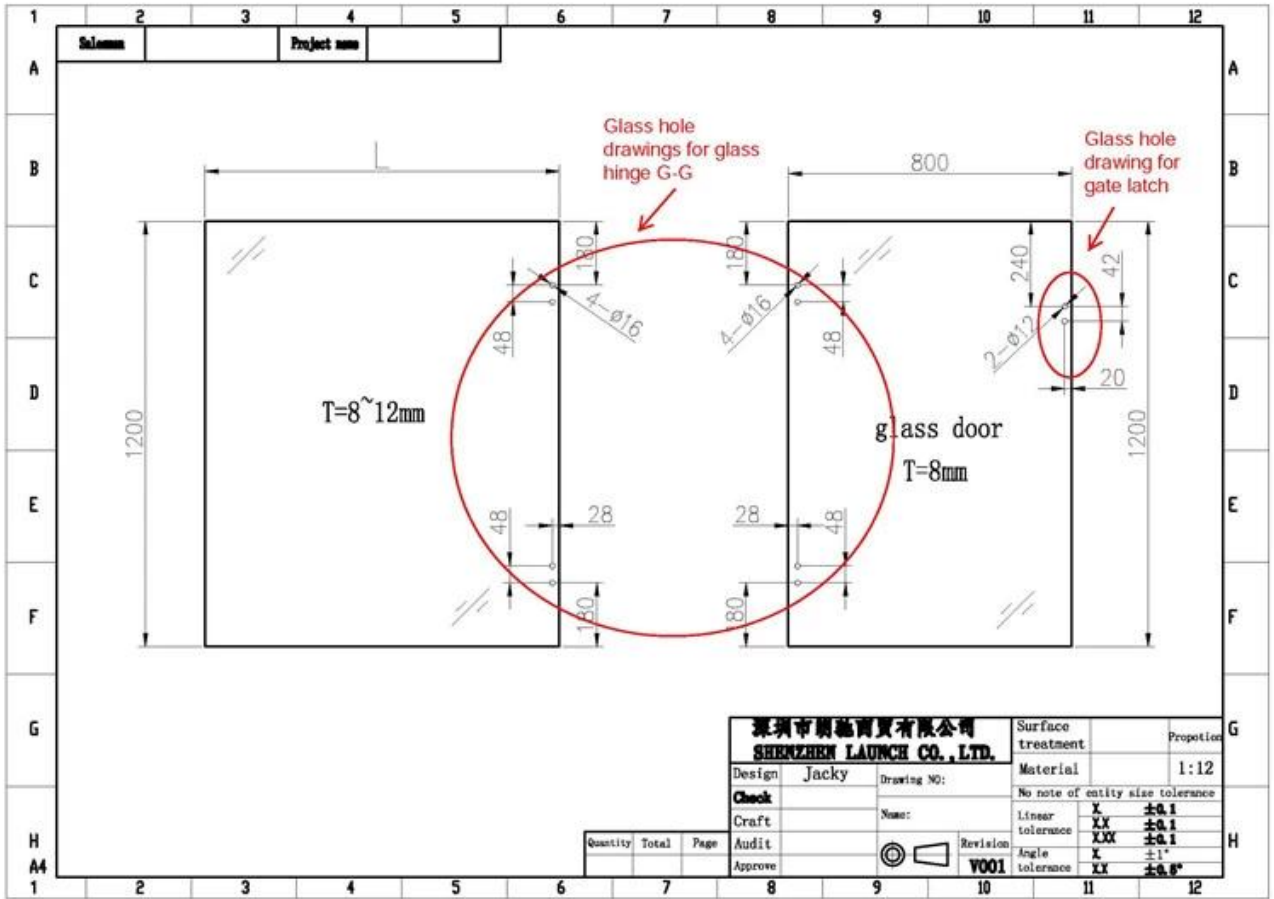

**Schwimmbad Zaunglas zum Nach dem Scharnier für 8mm 10mm 12mm Dicke Glasgatter Federgeladene Art.**

Spezifikationen für Schwimmbadzaunglas, um das Scharnier zu posten-

Modell Nr.	G-P.
Art	Glas zum Nachlassen von Scharnier
Material	316 Edelstahl.
Fertig	Satin-
Glasdicke.	8-12mm.
Max.Türblatt Gewicht.	30kg pro Paar von Scharnier

Glas zum Biegen von Scharnierfoto -

**G-R2**

Installationsanweisungen für Schwimmbadzaunglas, um das Scharnier zu posten-

### Instructions for adjusting tension on Glass to Round post hinge

Lochzeichnung für Schwimmbad Zaunglas, um das Scharnier zu posten -

Schwimmbadzaun mit Schwimmbad Zaunglas zum postieren von scharnierprojektfotos -